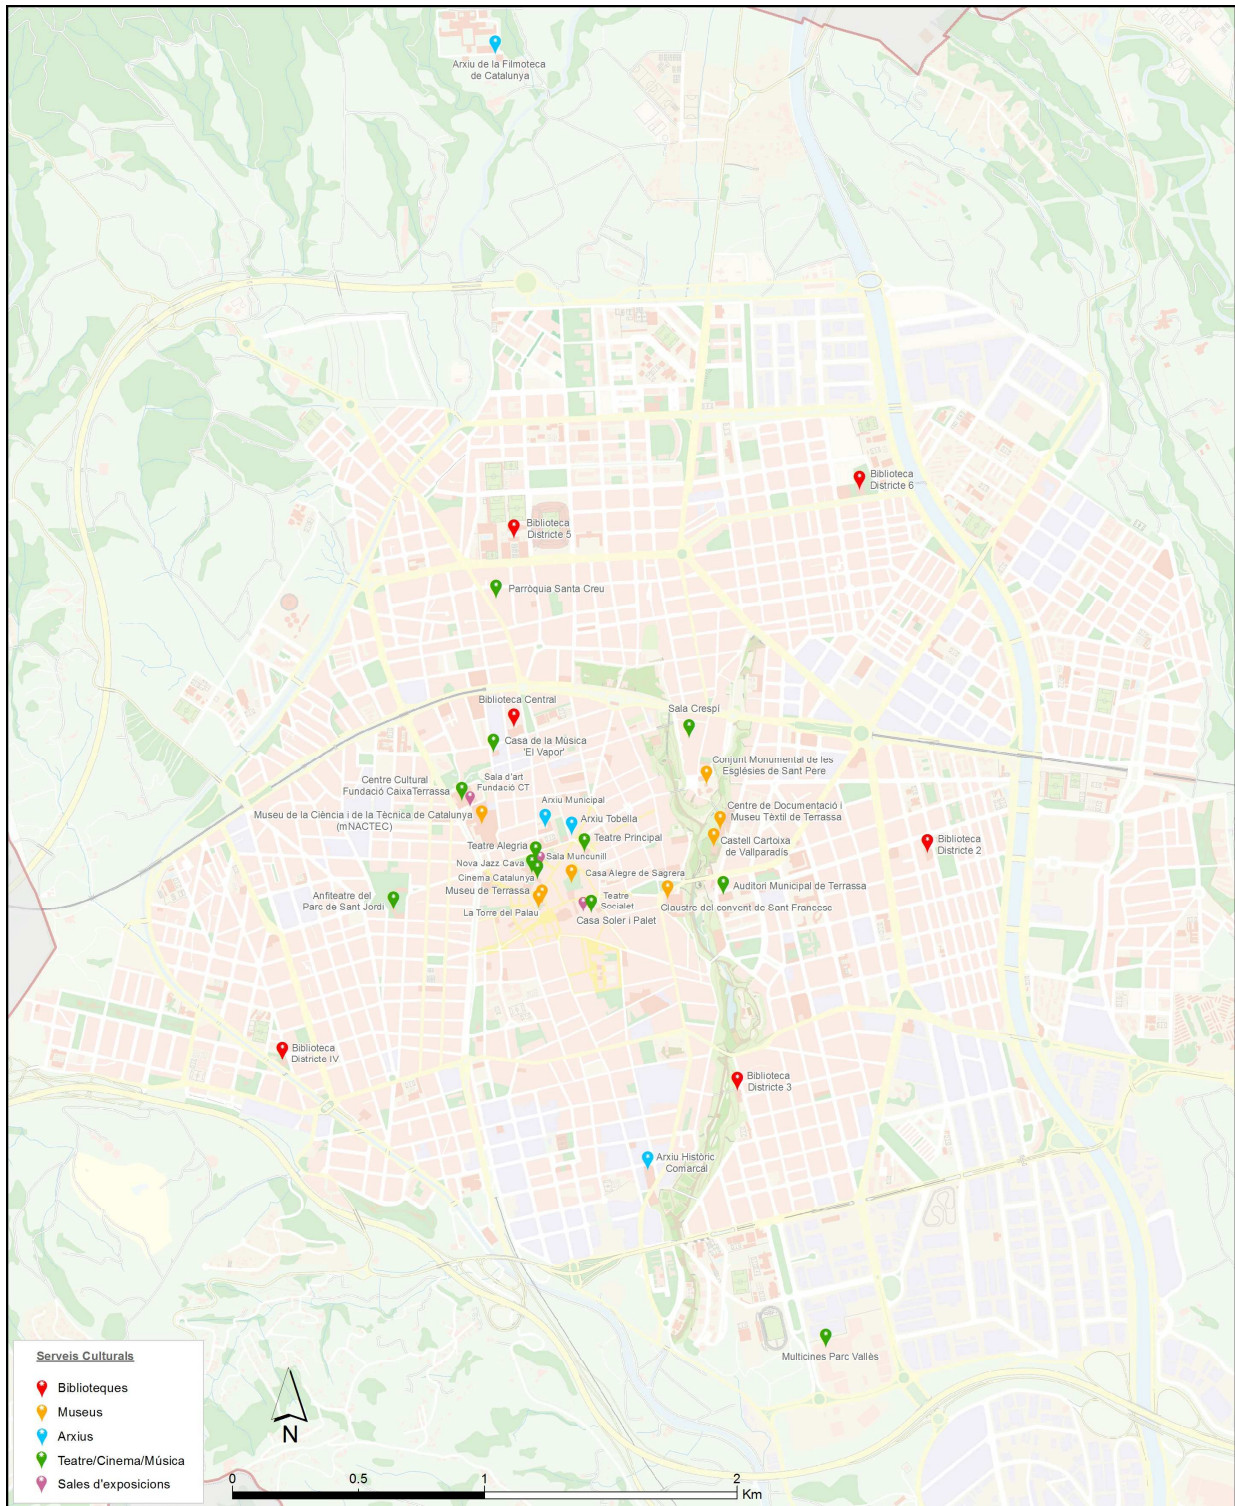

14.01
Serveis culturals permanents
 2018

Font: Ajuntament de Terrassa, Servei de Sistemes d'Informació.