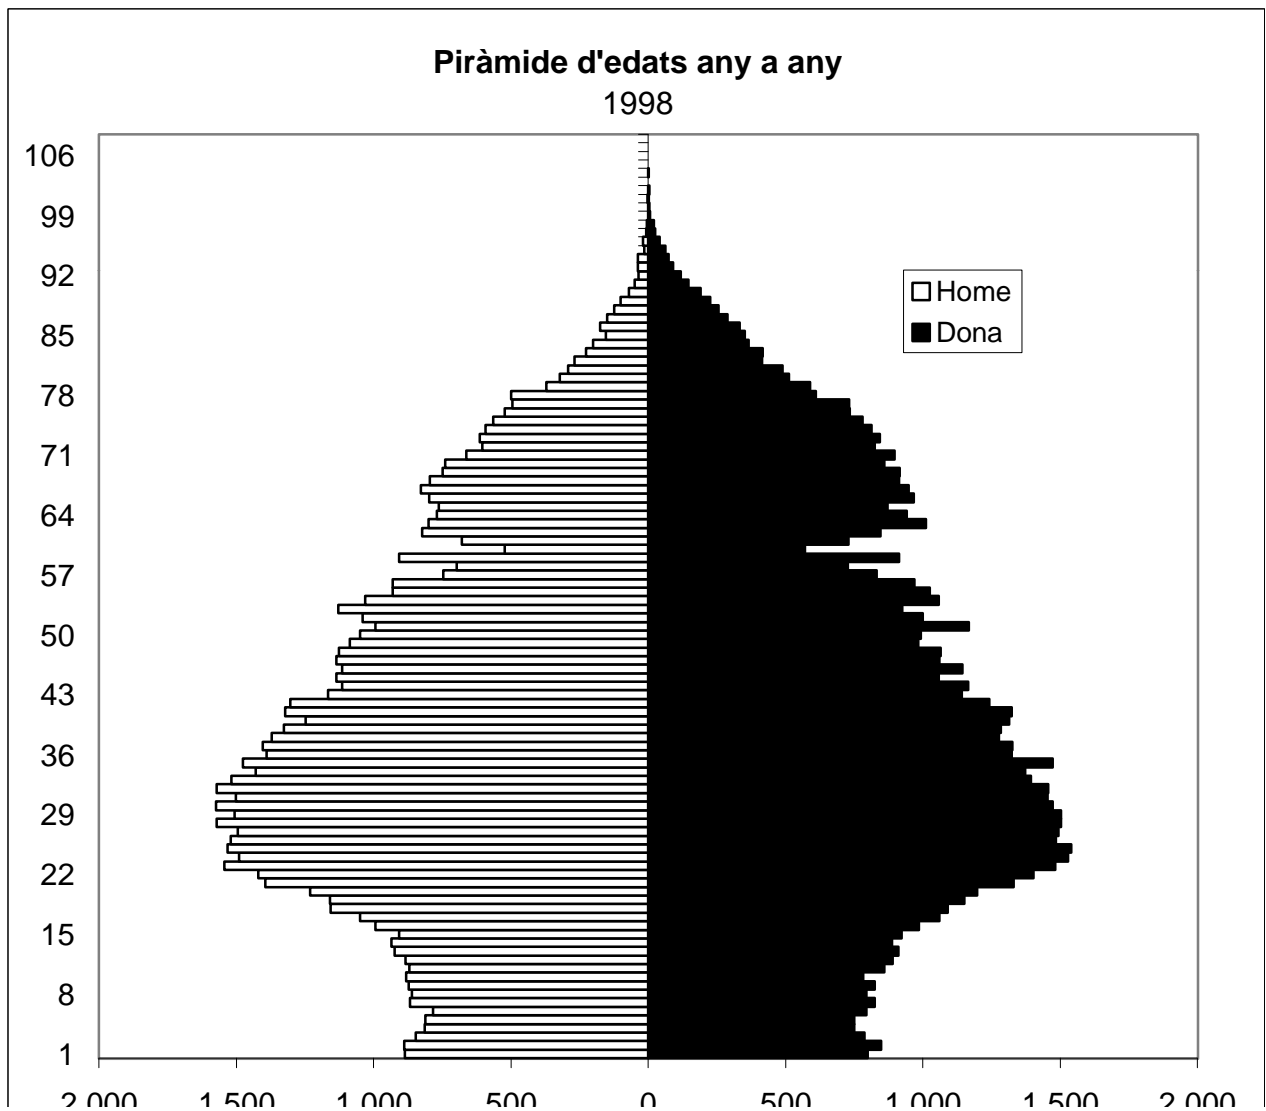

Edat	Dona	Home	Total	Edat	Dona	Home	Total
86	288	149	437	97	20	4	24
87	257	124	381	98	8	1	9
88	226	101	327	99	4	1	5
89	190	69	259	100	3	2	5
90	147	48	195	101	5		5
91	118	34	152	102	1	1	2
92	91	38	129	103	2		2
93	75	37	112	104		1	1
94	63	13	76	105	1		1
95	41	18	59	106	1		1
96	25	6	31	108	1		1

Font: Ajuntament de Terrassa. Serveis Generals.