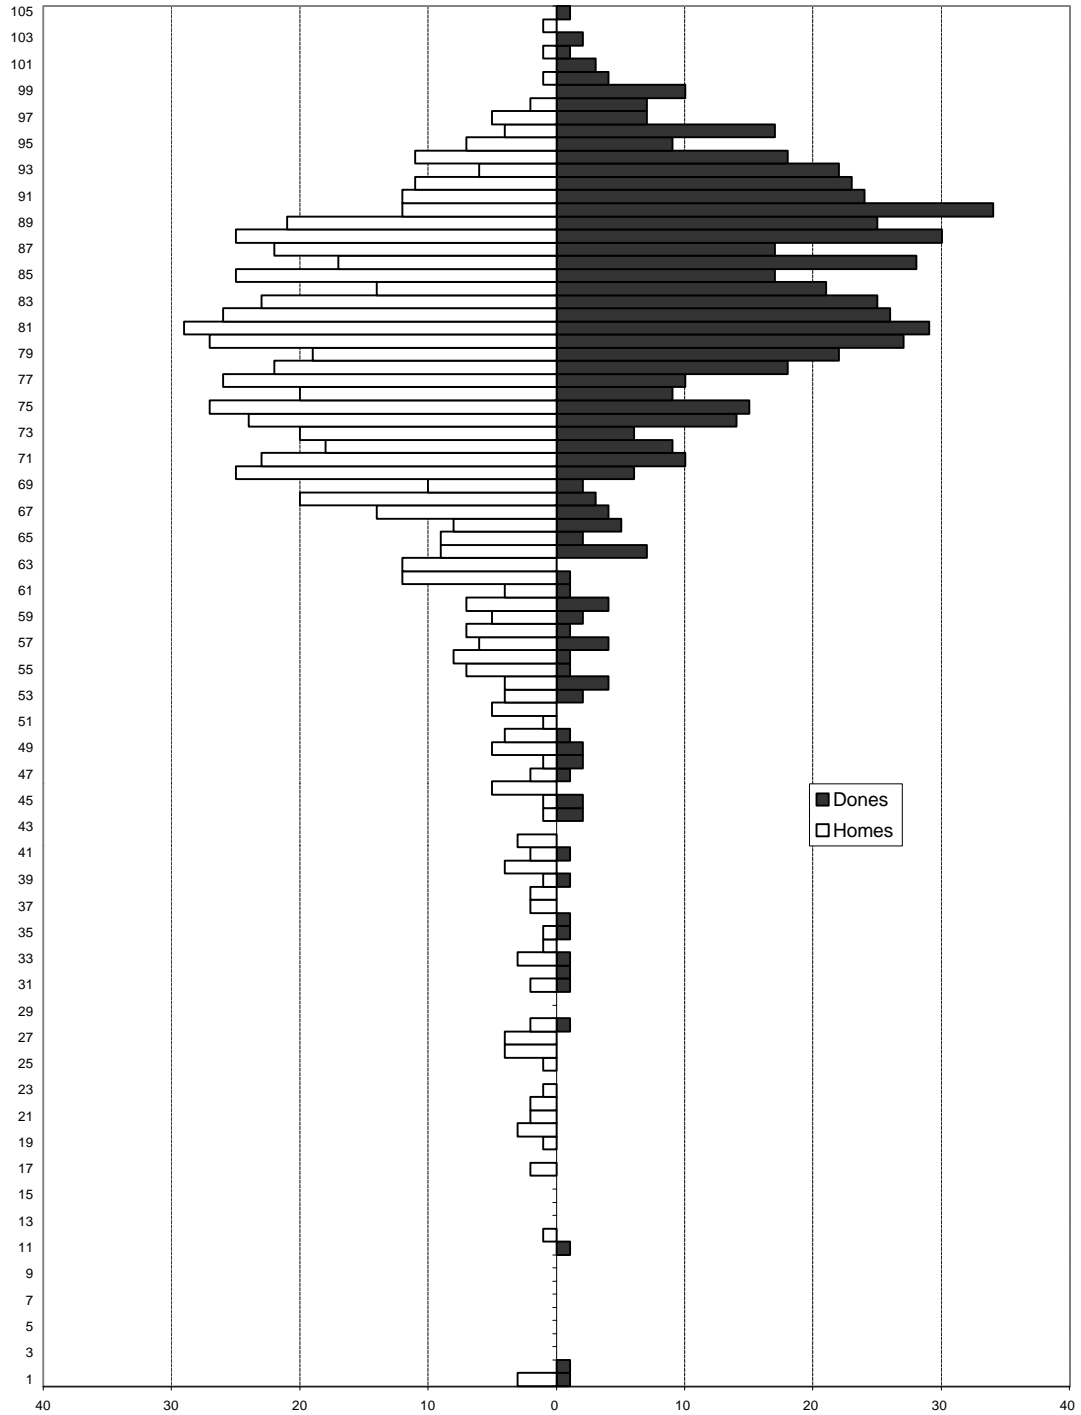

Piràmide d'estats de defuncions de Terrassa
1999

Edat	1992		1993		1994		1995		1997		1998		1999	
	D	H	D	H	D	H	D	H	D	H	D	H	D	H
54	1	7	2	4		5	1	8	1	4	2	4	1	7
55	1	3	2	6		7	2	5	1	9	1	6	1	8
56	3	1	1	1	2	2	2	3	3	2	2	4	4	6
57	4	6	3	1	1	5	3	5	1	1	2	9	1	7
58	1	6		9	3	8	4	14	1	11	5	10	2	5
59	1	7	5	11	3	7	2	11	4	4	3	9	4	7
60	1	3	4	7	2	12	2	4	3	6	2	2	1	4
61	4	10	2	12	5	5	2	13	4	7	2	5	1	12
62	1	9	5	16	3	13	5	10	2	6	4	4		12
63	1	9	2	9	5	12	3	6	1	10	5	7	7	9
64	4	11	4	9	5	11	4	13	6	5	6	12	2	9
65	8	9	4	12	6	17	5	14	3	13	1	7	5	8
66	6	9	9	12	7	10	7	12	5	11	12	11	4	14
67	7	5	7	14	4	9	10	13	8	12	5	10	3	20
68	6	9	5	12	7	18	9	22	7	19	13	14	2	10
69	2	12	9	23	11	21	13	19	8	15	7	18	6	25
70	9	15	16	13	8	18	15	12	11	12	8	12	10	23
71	6	18	4	12	4	18	14	14	7	9	6	20	9	18
72	8	10	8	14	8	13	10	24	11	11	9	15	6	20
73	12	19	6	15	11	29	8	24	11	21	8	19	14	24
74	7	24	11	24	9	9	13	22	14	22	18	21	15	27
75	14	17	10	23	17	13	15	18	10	20	9	21	9	20
76	12	14	9	17	17	15	14	16	16	24	16	20	10	26
77	13	10	18	11	13	21	11	16	13	22	15	20	18	22
78	15	11	18	16	23	20	17	22	22	15	18	24	22	19
79	11	17	15	12	12	13	17	16	19	17	13	26	27	27
80	13	10	11	13	20	20	20	17	18	26	15	21	29	29
81	24	19	12	19	19	16	22	22	18	17	25	19	26	26
82	16	13	20	17	19	12	17	22	19	21	22	24	25	23
83	21	13	23	22	25	21	18	17	22	22	24	20	21	14
84	20	20	26	25	20	17	22	16	22	18	27	20	17	25
85	21	16	24	16	28	17	22	12	31	18	20	23	28	17
86	17	13	19	15	22	14	33	21	20	21	32	17	17	22
87	30	17	25	14	24	15	25	15	24	19	25	18	30	25
88	32	23	36	21	35	17	21	14	25	8	20	20	25	21
89	29	19	26	9	29	15	19	14	30	15	24	15	34	12
90	25	15	20	15	16	7	15	16	19	17	27	14	24	12
91	27	18	26	12	20	12	19	10	14	8	22	16	23	11
92	31	3	26	10	13	9	17	5	21	8	12	10	22	6
93	15	11	16	2	20	5	12	5	17	6	26	7	18	11
94	20	7	10	5	9	4	13	7	15	5	10	3	9	7
95	18	6	15	10	14	3	15	2	10	3	10	7	17	4
96	11	3	10	3	4	5	5	2	9	5	11	3	7	5
97	6	3	4	3	1	1	4	1	9	1	6	5	7	2
98	6	2	4	1	5	1	4	3	10		9		10	
99	9	3	2	2	3	1	4		2	2	4	1	4	1
100	8	1	1	2	2	3	2		5	1			3	
101	4	1	6	3	2		1	1			1		1	1
102			1	1	1		2				1		2	
103	3	1												1
104					1								1	
105	1													
106	1	1												
108			1										1	
Total	603	585	571	646	562	632	574	665	585	622	603	682	612	744