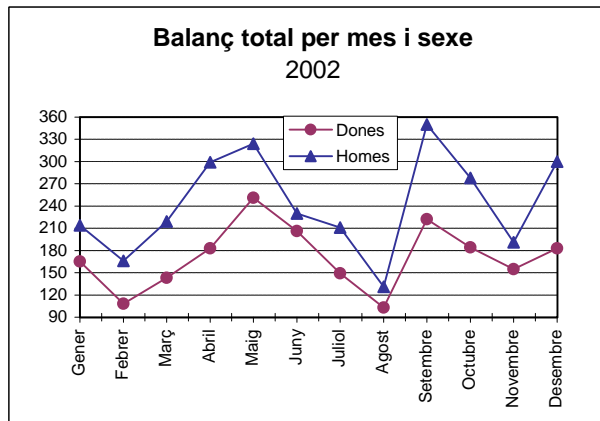

02.08.02.14

Moviment de la població

Moviment migratori. Balanç total ¹
per mes i sexe. 2002

Mesos	Dones	Homes	Total
Gener	165	214	379
Febrer	108	166	274
Març	143	219	362
Abril	183	299	482
Maig	251	324	575
Juny	206	230	436
Juliol	149	211	360
Agost	103	131	234
Setembre	222	350	572
Octubre	184	278	462
Novembre	155	191	346
Desembre	183	300	483
Total	2.052	2.913	4.965

Font: Ajuntament de Terrassa. Servei de Sistemes d'Informació.

1. Balanç total = naixements - defuncions
+ immigracions - emigracions