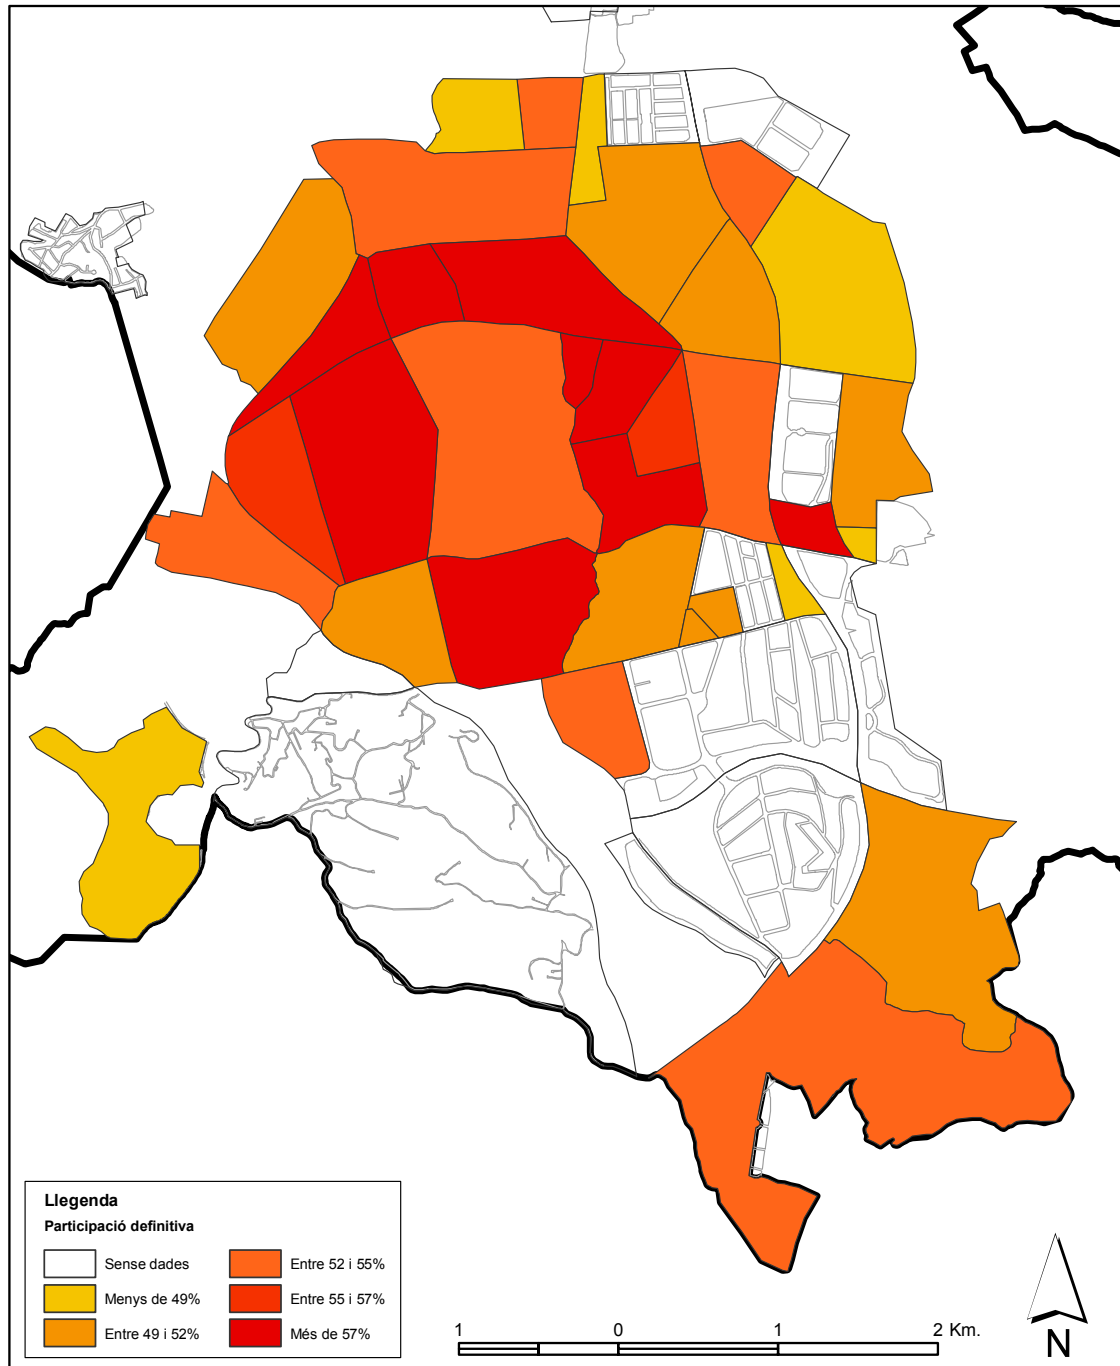

19.04.01
Eleccions Municipals
Participació. Barris. 2003

Font: Ajuntament de Terrassa, Servei de Sistemes d'Informació.