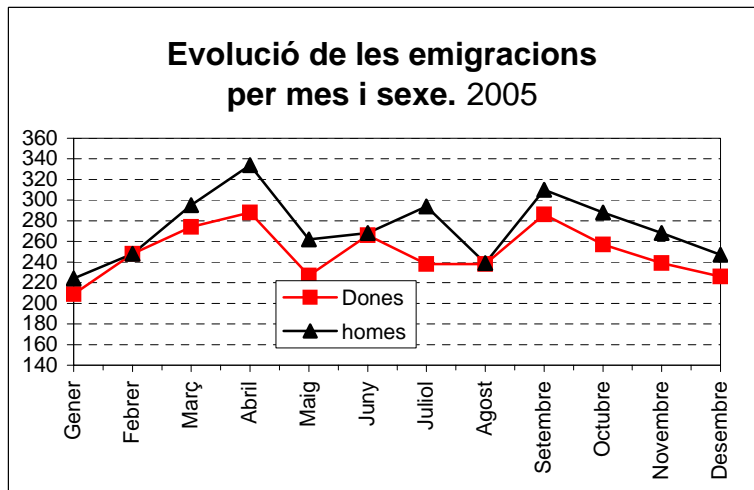

02.08.02.03

Moviment de la població

Moviment migratori. Evolució de les emigracions per mes i sexe. 2005

	Dones	Homes	Total
Gener	209	224	433
Febrer	248	248	496
Març	274	295	569
Abril	288	334	622
Maig	227	262	489
Juny	266	268	534
Juliol	238	294	532
Agost	238	239	477
Setembre	286	310	596
Octubre	257	288	545
Novembre	239	268	507
Desembre	226	247	473
Total	2.996	3.277	6.273