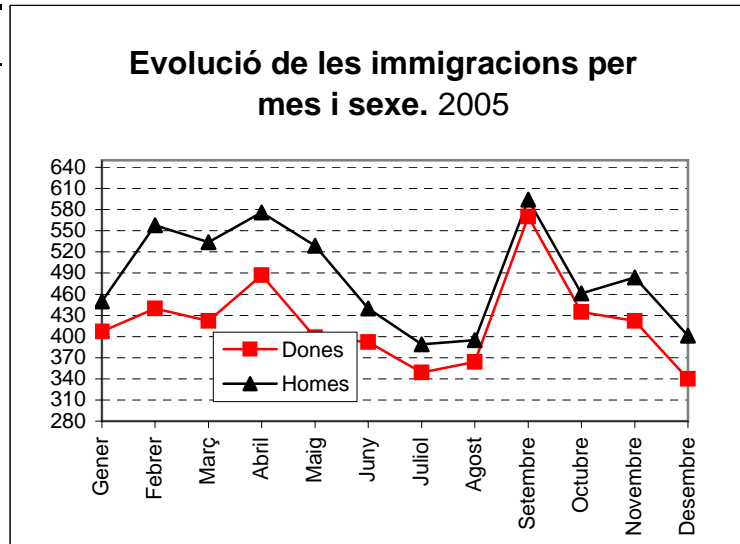

02.08.02.06

Moviment de la població

Moviment migratori. Evolució de les immigracions per mes i sexe. 2005

	Dones	Homes	Total
Gener	407	450	857
Febrer	440	558	998
Març	422	534	956
Abril	487	576	1.063
Maig	399	529	928
Juny	392	440	832
Juliol	349	389	738
Agost	364	395	759
Setembre	570	594	1.164
Octubre	435	461	896
Novembre	422	484	906
Desembre	340	401	741
Total	5.027	5.811	10.838