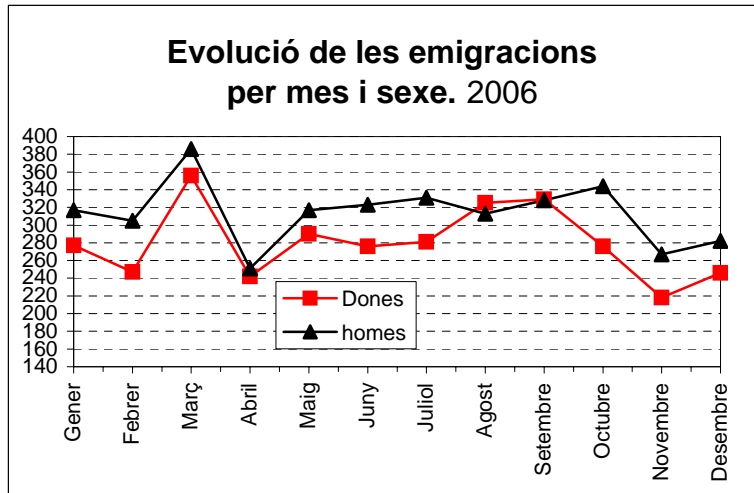

02.08.02.03

Moviment de la població

Moviment migratori. Evolució de les emigracions per mes i sexe. 2006

	Dones	Homes	Total
Gener	277	317	594
Febrer	247	305	552
Març	356	386	742
Abril	242	251	493
Maig	290	317	607
Juny	276	323	599
Juliol	281	331	612
Agost	325	313	638
Setembre	329	328	657
Octubre	276	344	620
Novembre	218	267	485
Desembre	246	282	528
Total	3.363	3.764	7.127