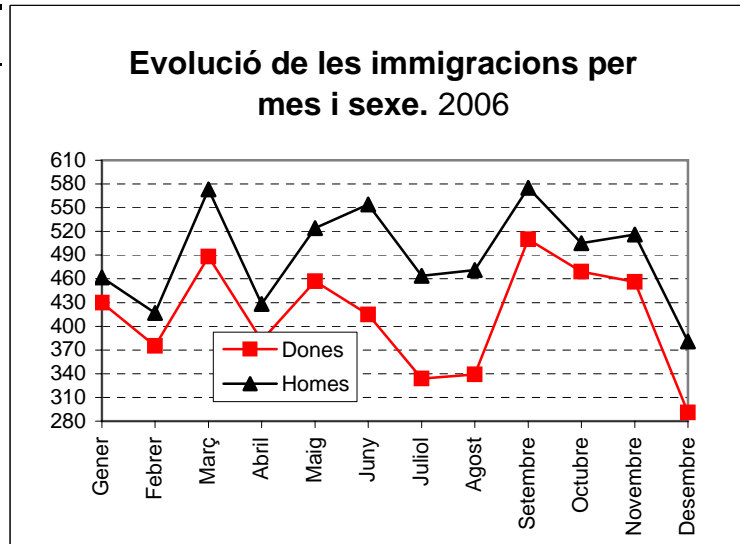

02.08.02.06

## Moviment de la població

Moviment migratori. Evolució de les immigracions per mes i sexe. 2006

|              | Dones        | Homes        | Total         |
|--------------|--------------|--------------|---------------|
| Gener        | 430          | 462          | 892           |
| Febrer       | 375          | 417          | 792           |
| Març         | 488          | 573          | 1.061         |
| Abril        | 382          | 428          | 810           |
| Maig         | 457          | 524          | 981           |
| Juny         | 415          | 554          | 969           |
| Juliol       | 334          | 464          | 798           |
| Agost        | 339          | 471          | 810           |
| Setembre     | 510          | 575          | 1.085         |
| Octubre      | 469          | 505          | 974           |
| Novembre     | 456          | 516          | 972           |
| Desembre     | 291          | 381          | 672           |
| <b>Total</b> | <b>4.946</b> | <b>5.870</b> | <b>10.816</b> |