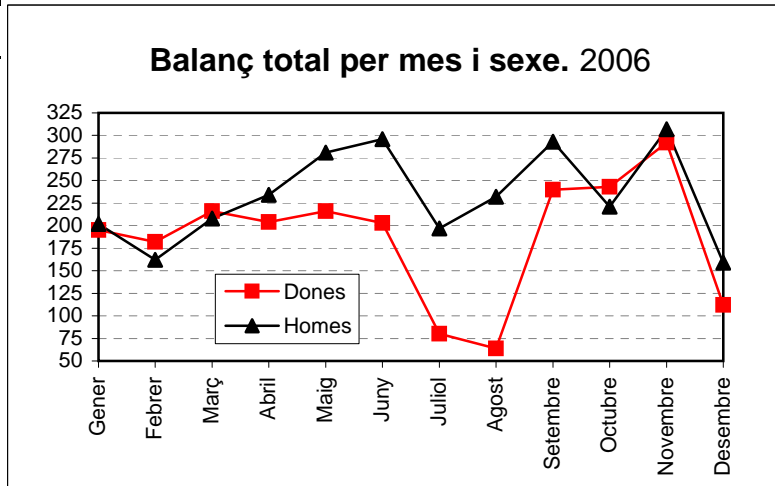

02.08.02.14

Moviment de la població

Moviment migratori. Balanç total¹
per mes i sexe. 2006

	Dones	Homes	Total
Gener	195	202	397
Febrer	182	162	344
Març	216	208	424
Abril	204	234	438
Maig	216	281	497
Juny	203	296	499
Juliol	80	197	277
Agost	64	232	296
Setembre	240	293	533
Octubre	243	221	464
Novembre	292	307	599
Desembre	112	159	271
Total	2.247	2.792	5.039

Font: Ajuntament de Terrassa. Servei de Sistemes d'Informació.

1. Balanç total = naixements-defuncions + immigracions-emigracions.