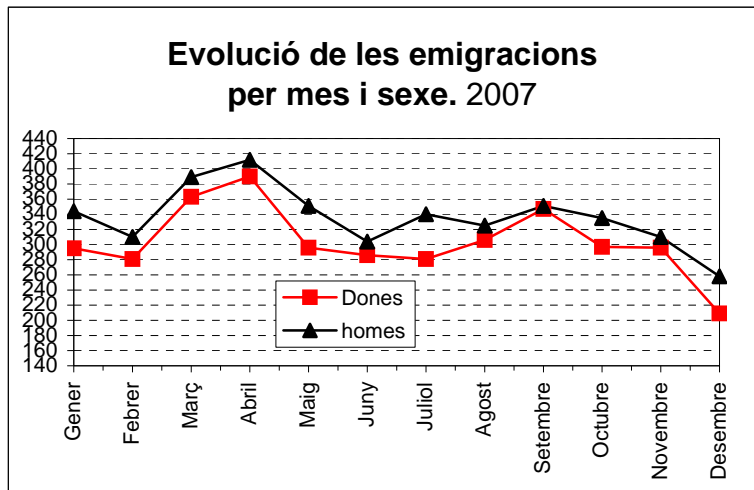

02.08.02.03

Moviment de la població

Moviment migratori. Evolució de les emigracions per mes i sexe. 2007

	Dones	Homes	Total
Gener	295	344	639
Febrer	281	310	591
Març	363	389	752
Abril	390	412	802
Maig	296	351	647
Juny	286	304	590
Juliol	281	340	621
Agost	306	325	631
Setembre	347	351	698
Octubre	297	335	632
Novembre	296	310	606
Desembre	209	258	467
Total	3.647	4.029	7.676