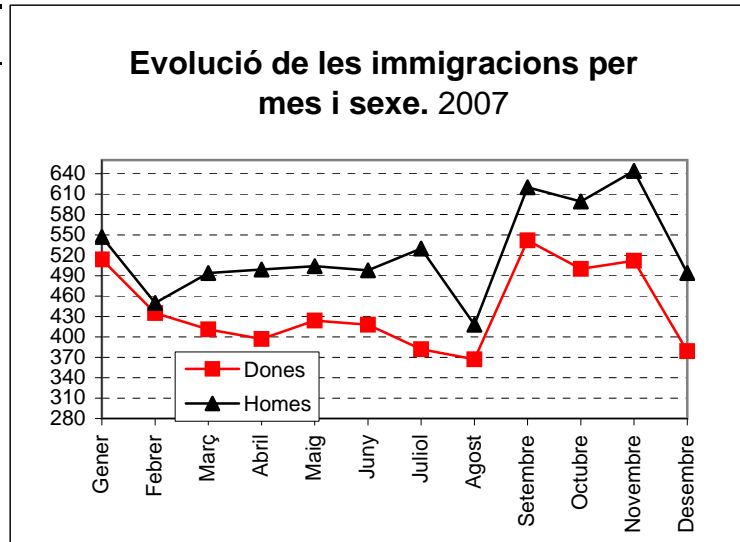

02.08.02.06

Moviment de la població

Moviment migratori. Evolució de les immigracions per mes i sexe. 2007

	Dones	Homes	Total
Gener	514	547	1.061
Febrer	435	450	885
Març	411	494	905
Abril	397	499	896
Maig	424	504	928
Juny	418	498	916
Juliol	382	530	912
Agost	367	418	785
Setembre	542	620	1.162
Octubre	500	599	1.099
Novembre	512	644	1.156
Desembre	379	494	873
Total	5.281	6.297	11.578