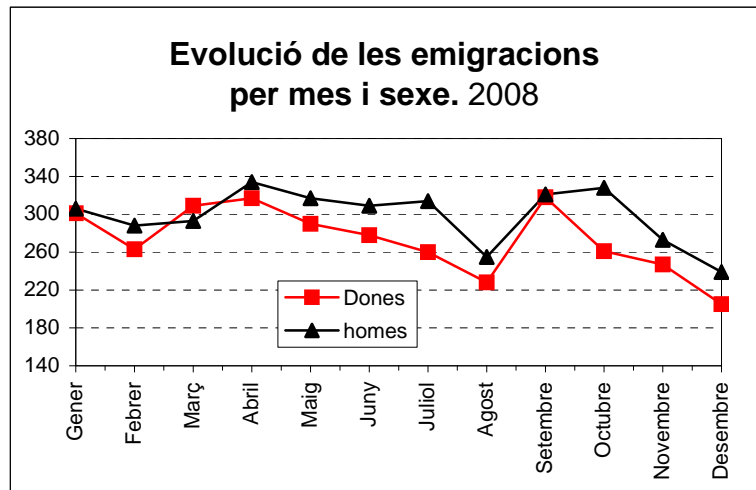

02.08.02.03

Moviment de la població

Moviment migratori. Evolució de les emigracions per mes i sexe. 2008

	Dones	Homes	Total
Gener	301	306	607
Febrer	263	288	551
Març	309	293	602
Abril	317	334	651
Maig	290	317	607
Juny	278	309	587
Juliol	260	314	574
Agost	228	255	483
Setembre	318	321	639
Octubre	261	328	589
Novembre	247	273	520
Desembre	205	239	444
Total	3.277	3.577	6.854