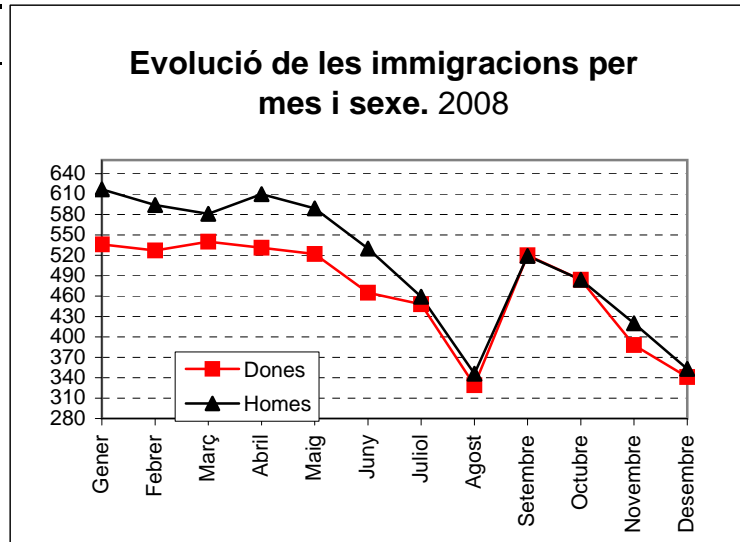

02.08.02.06

Moviment de la població

Moviment migratori. Evolució de les immigracions per mes i sexe. 2008

	Dones	Homes	Total
Gener	536	617	1.153
Febrer	527	594	1.121
Març	540	581	1.121
Abril	531	610	1.141
Maig	522	589	1.111
Juny	465	530	995
Juliol	448	459	907
Agost	329	346	675
Setembre	520	519	1.039
Octubre	484	484	968
Novembre	388	420	808
Desembre	341	353	694
Total	5.631	6.102	11.733