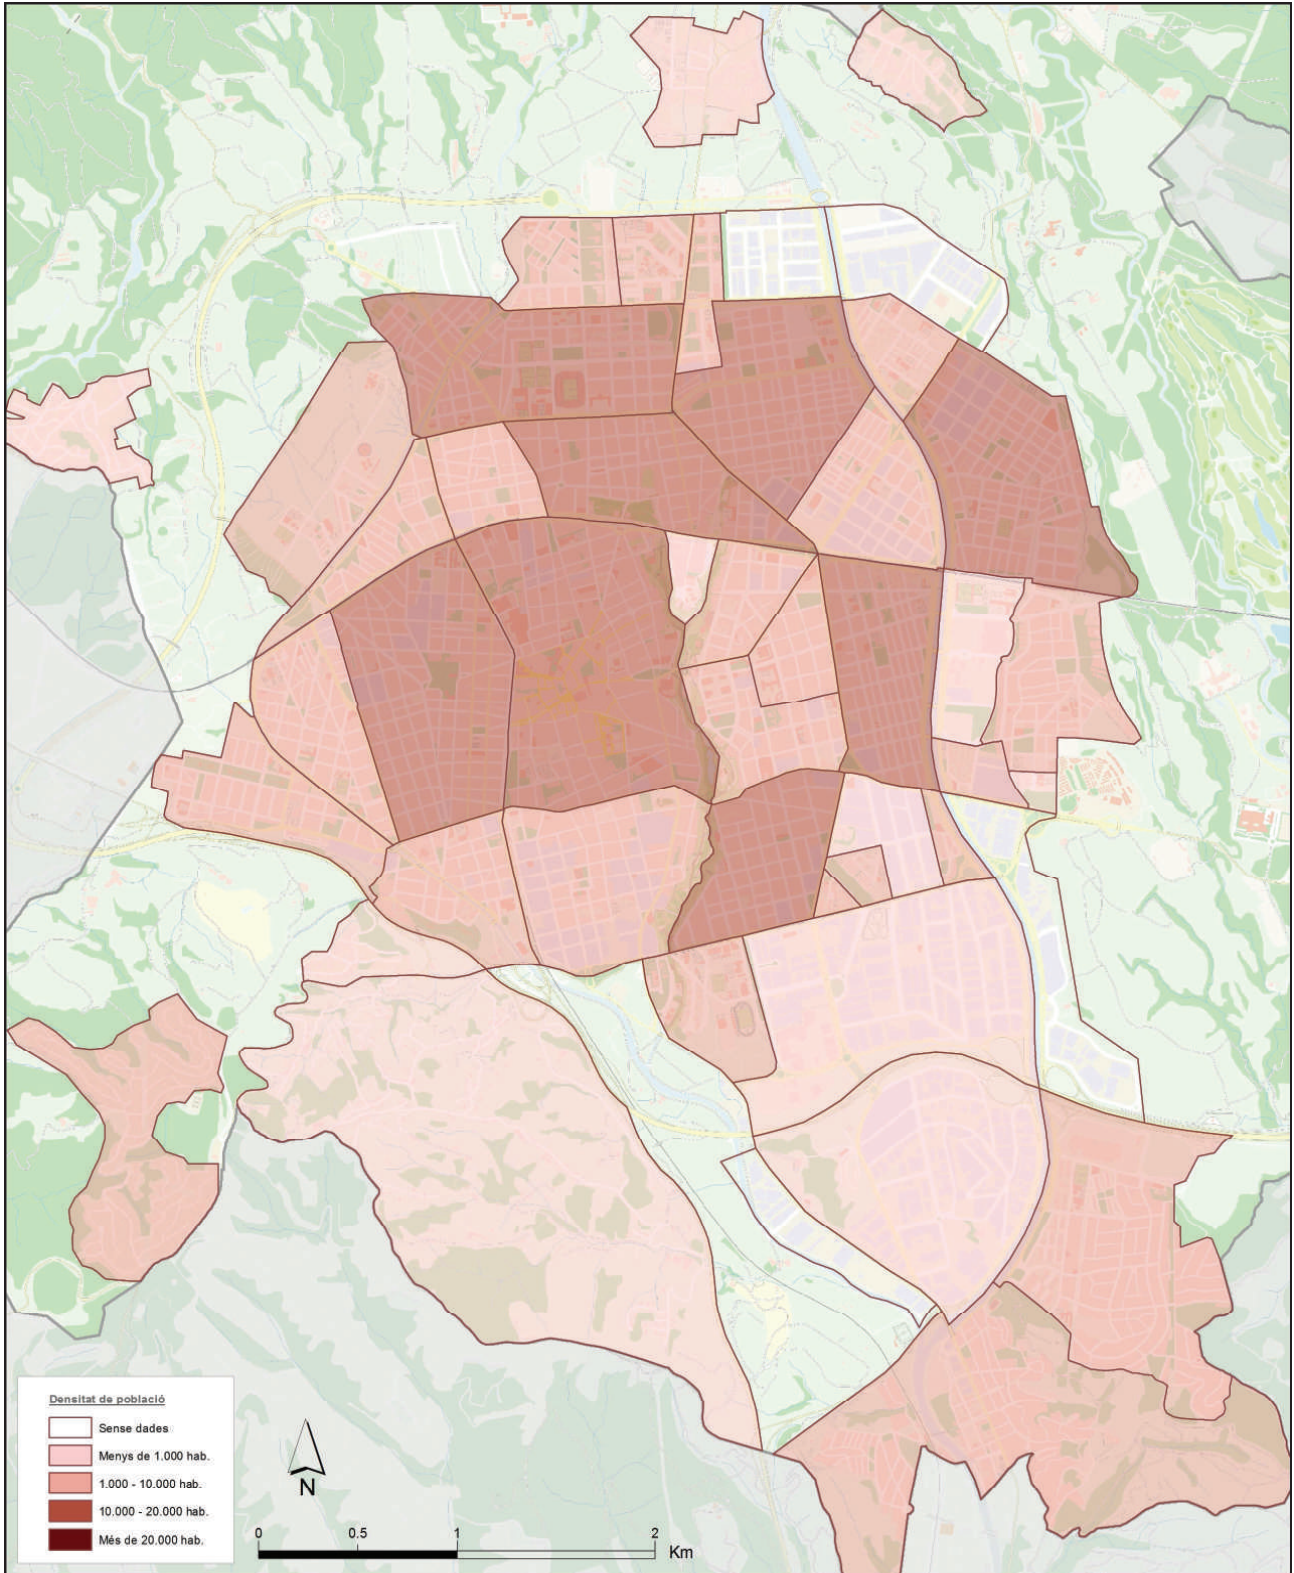

**02.01**  
**Densitat de la població per barris**  
**2015**

Font: Ajuntament de Terrassa, Servei de Sistemes d'Informació.