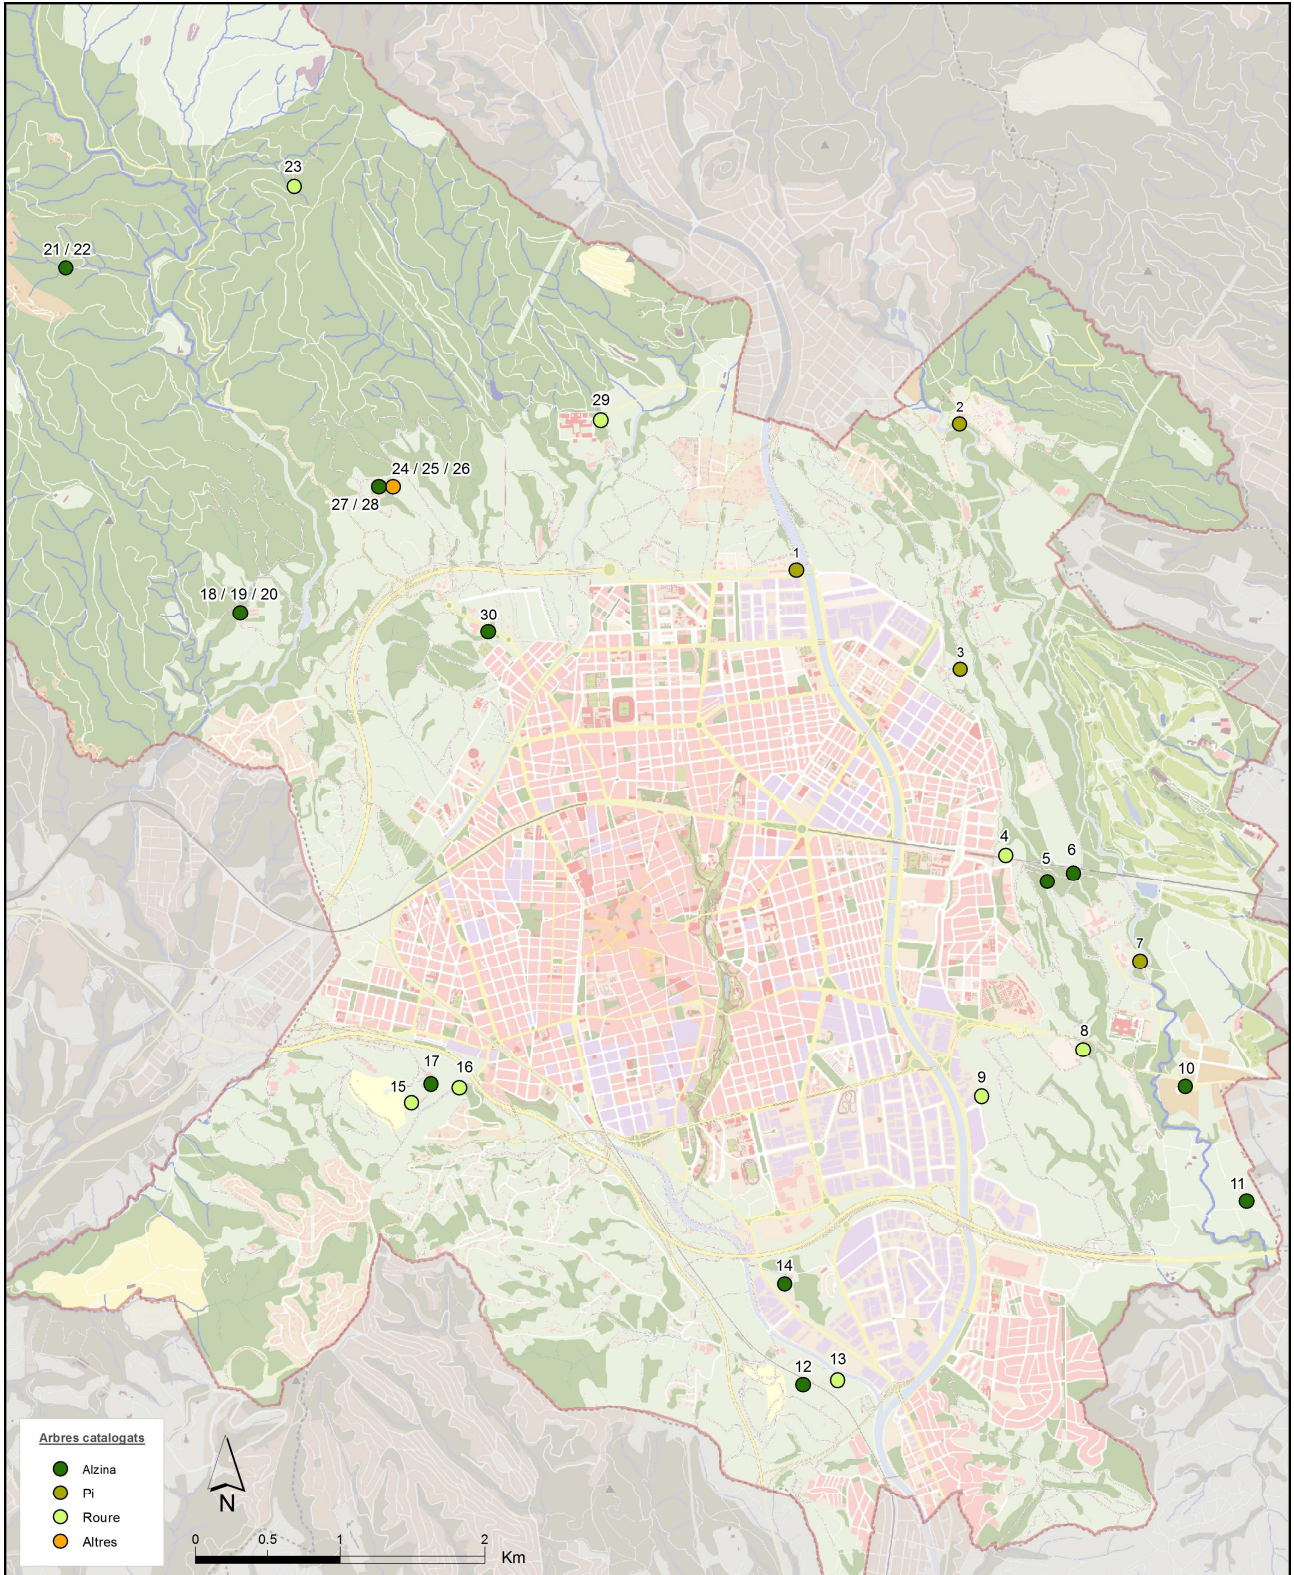

11.12.01
Catàleg d'arbres d'interès local.
2016

Font: Ajuntament de Terrassa, Servei de Sistemes d'Informació.