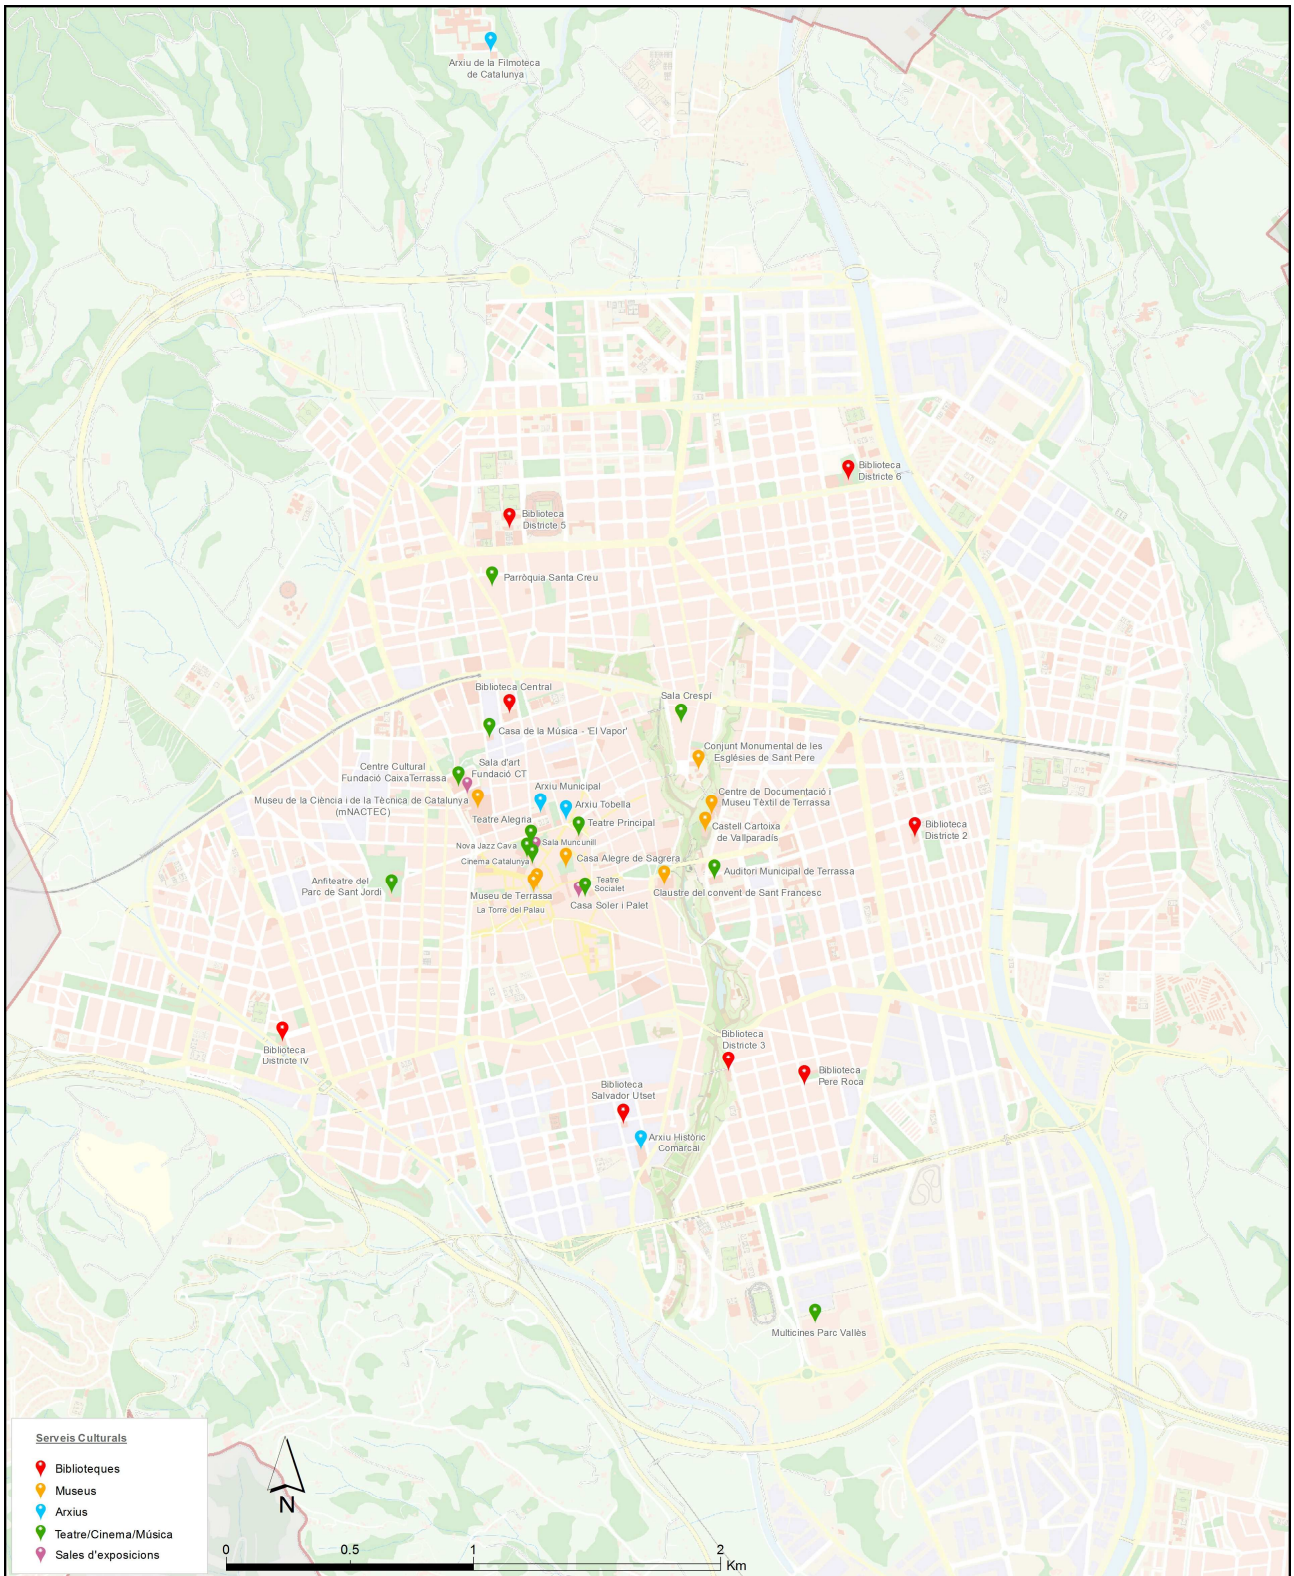

14.01
Serveis culturals permanents
 2016

Font: Ajuntament de Terrassa, Servei de Sistemes d'Informació.