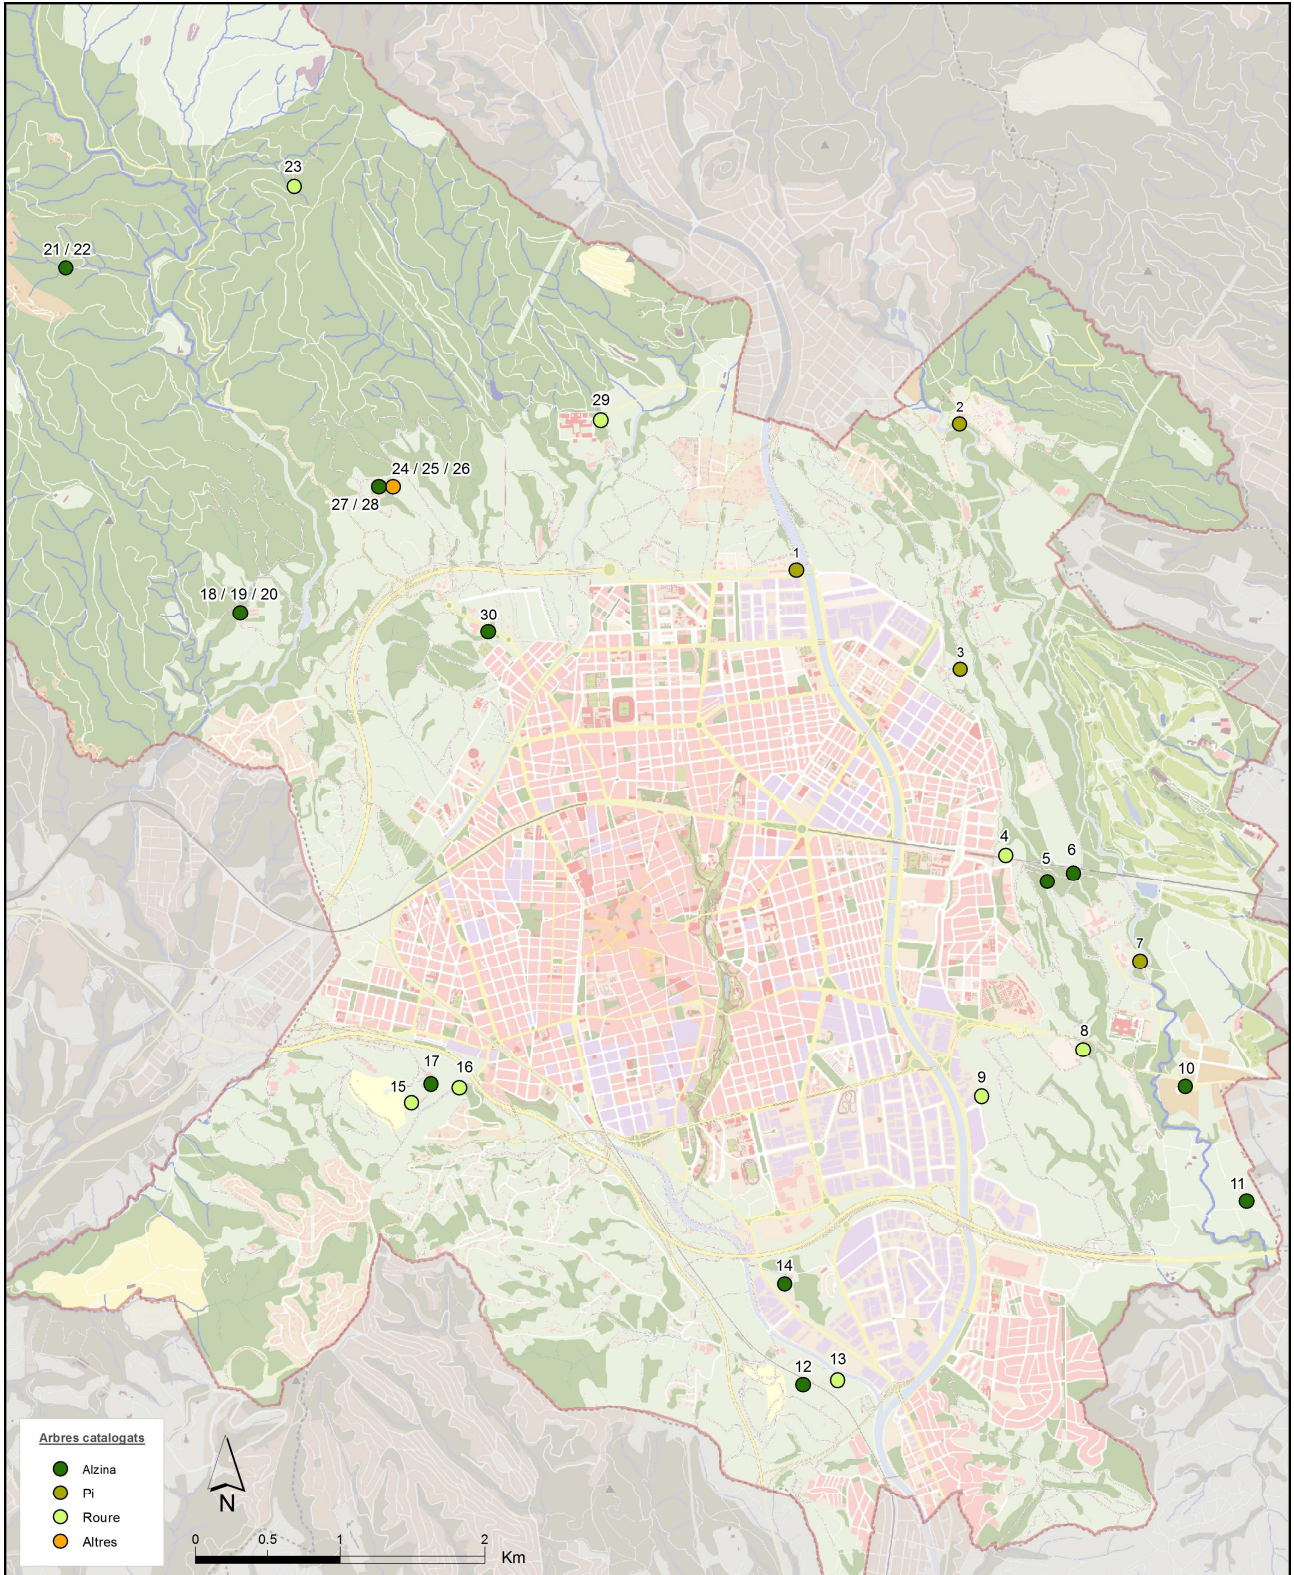

11.12.01
Catàleg d'arbres d'interès local.
2017

Font: Ajuntament de Terrassa, Servei de Sistemes d'Informació.