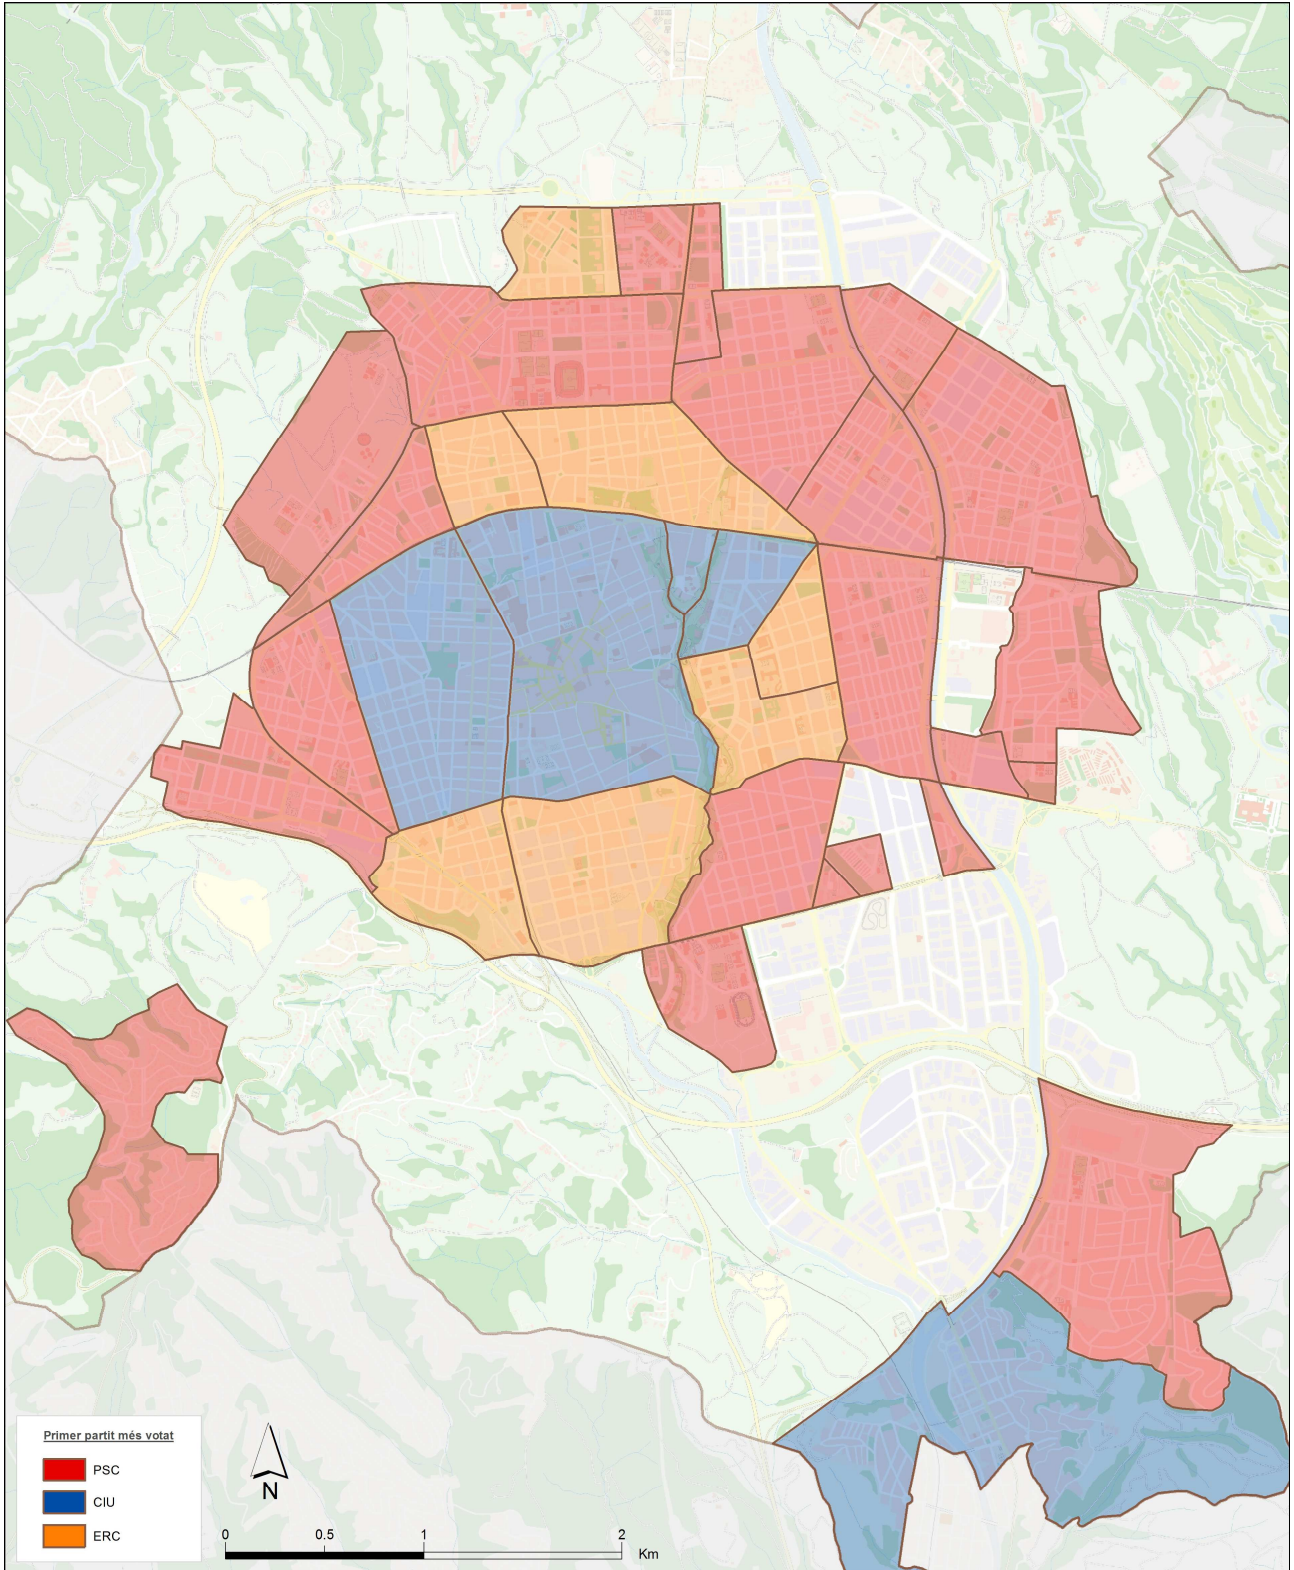

19.01.02

Eleccions al Parlament Europeu

Resultats. Primer partit més votat. Barris. 2014

Font: Ajuntament de Terrassa, Servei de Sistemes d'Informació.