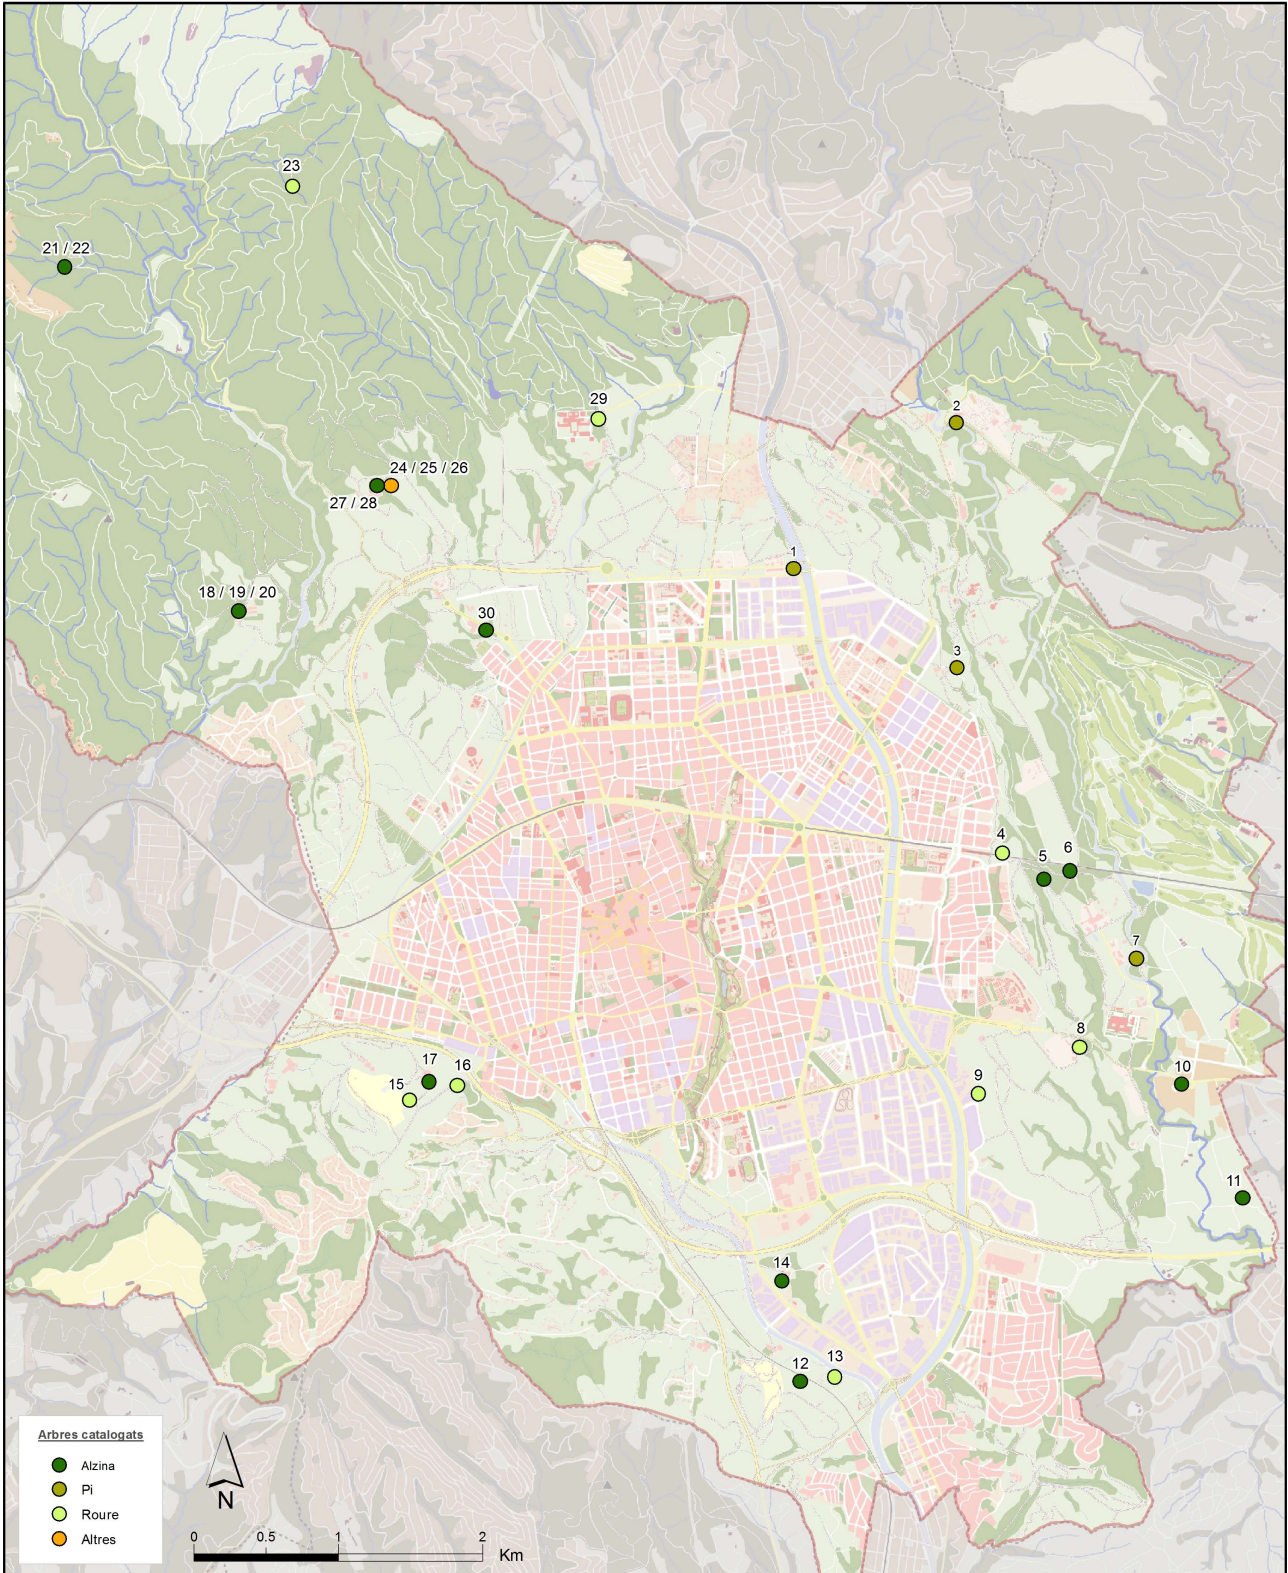

11.12.01
Catàleg d'arbres d'interès local.
2019

Font: Ajuntament de Terrassa, Servei de Sistemes d'Informació.