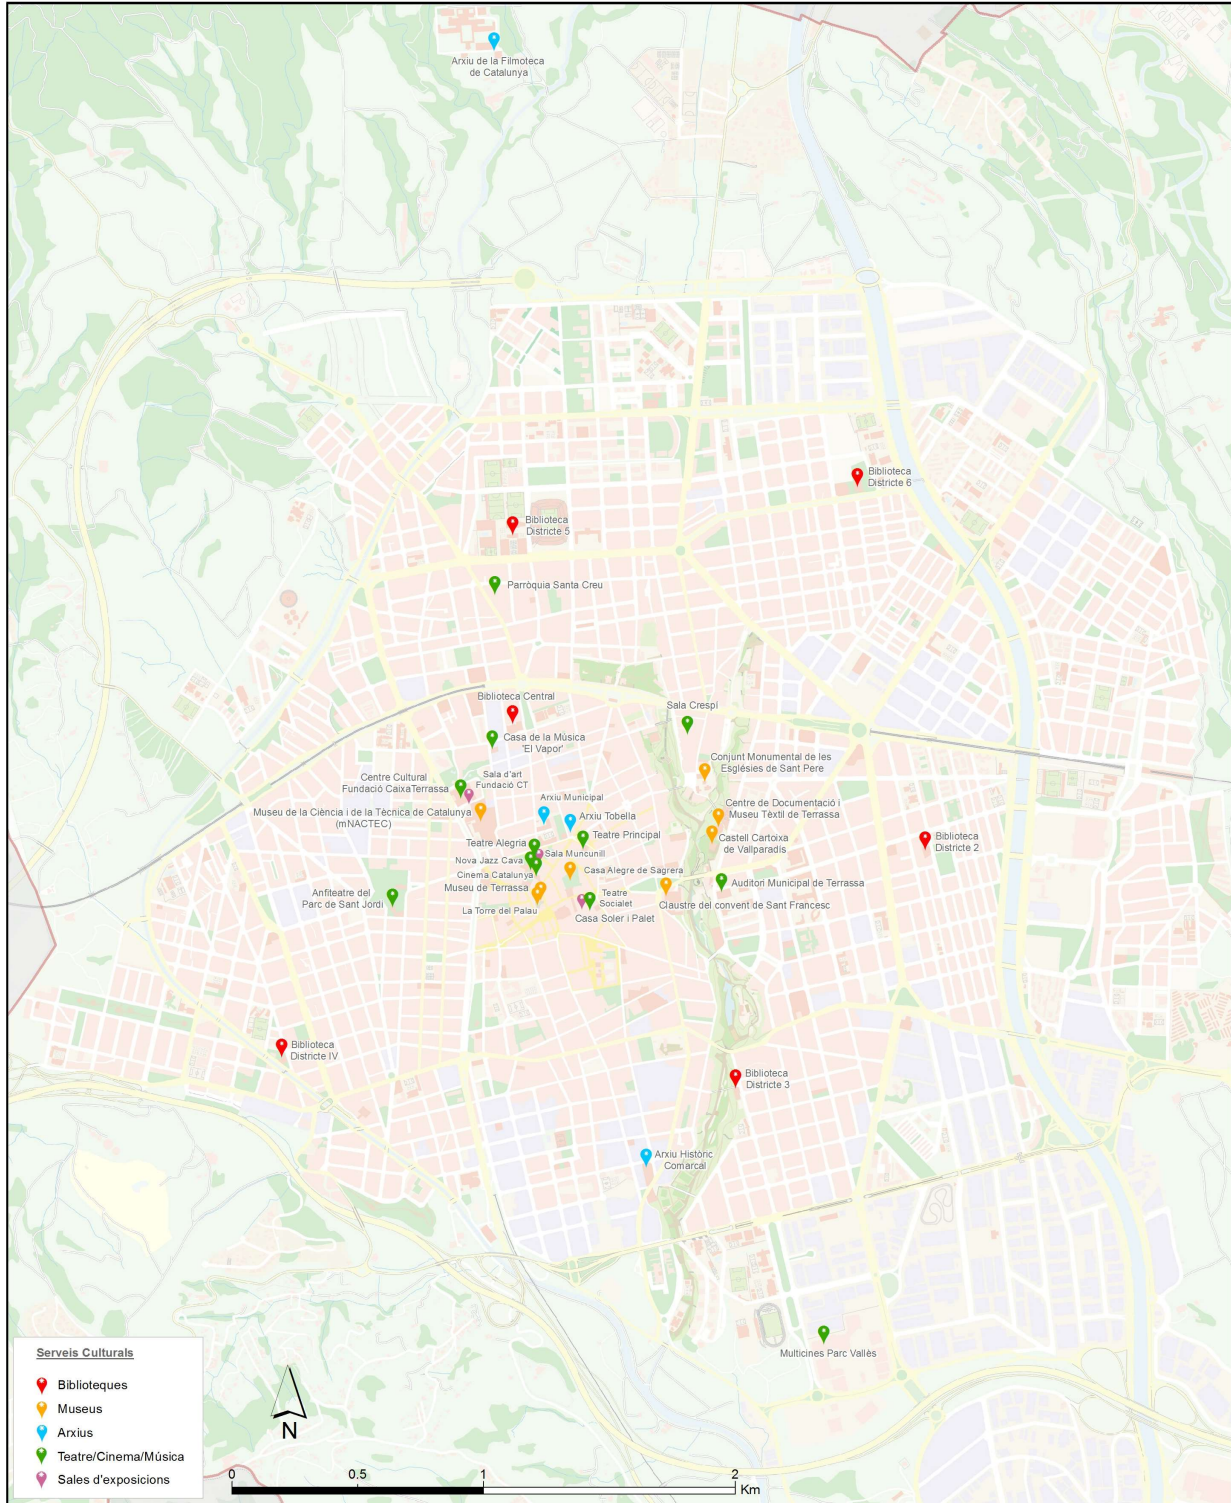

14.01
Serveis culturals permanents
 2019

Font: Ajuntament de Terrassa, Servei de Sistemes d'Informació.