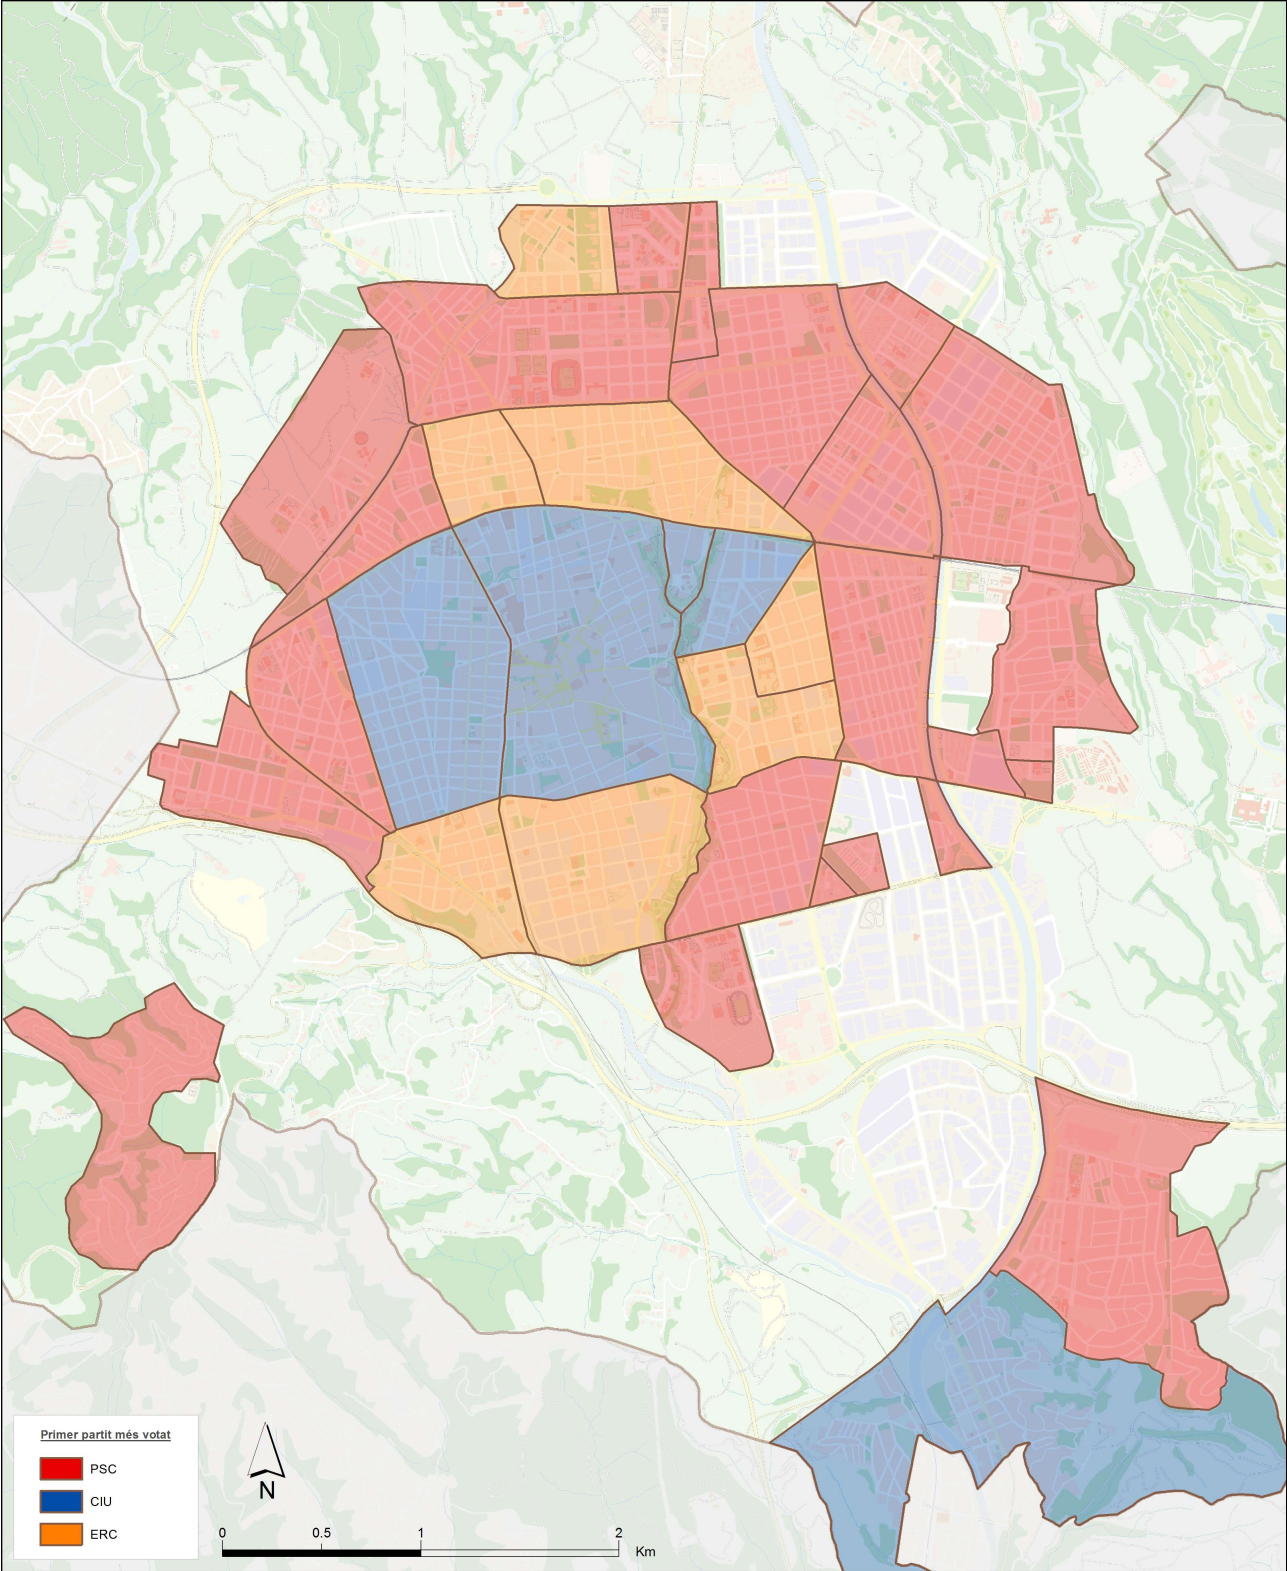

19.01.02
Eleccions al Parlament Europeu
Resultats. Primer partit més votat. Barris. 2014

Font: Ajuntament de Terrassa, Servei de Sistemes d'Informació.