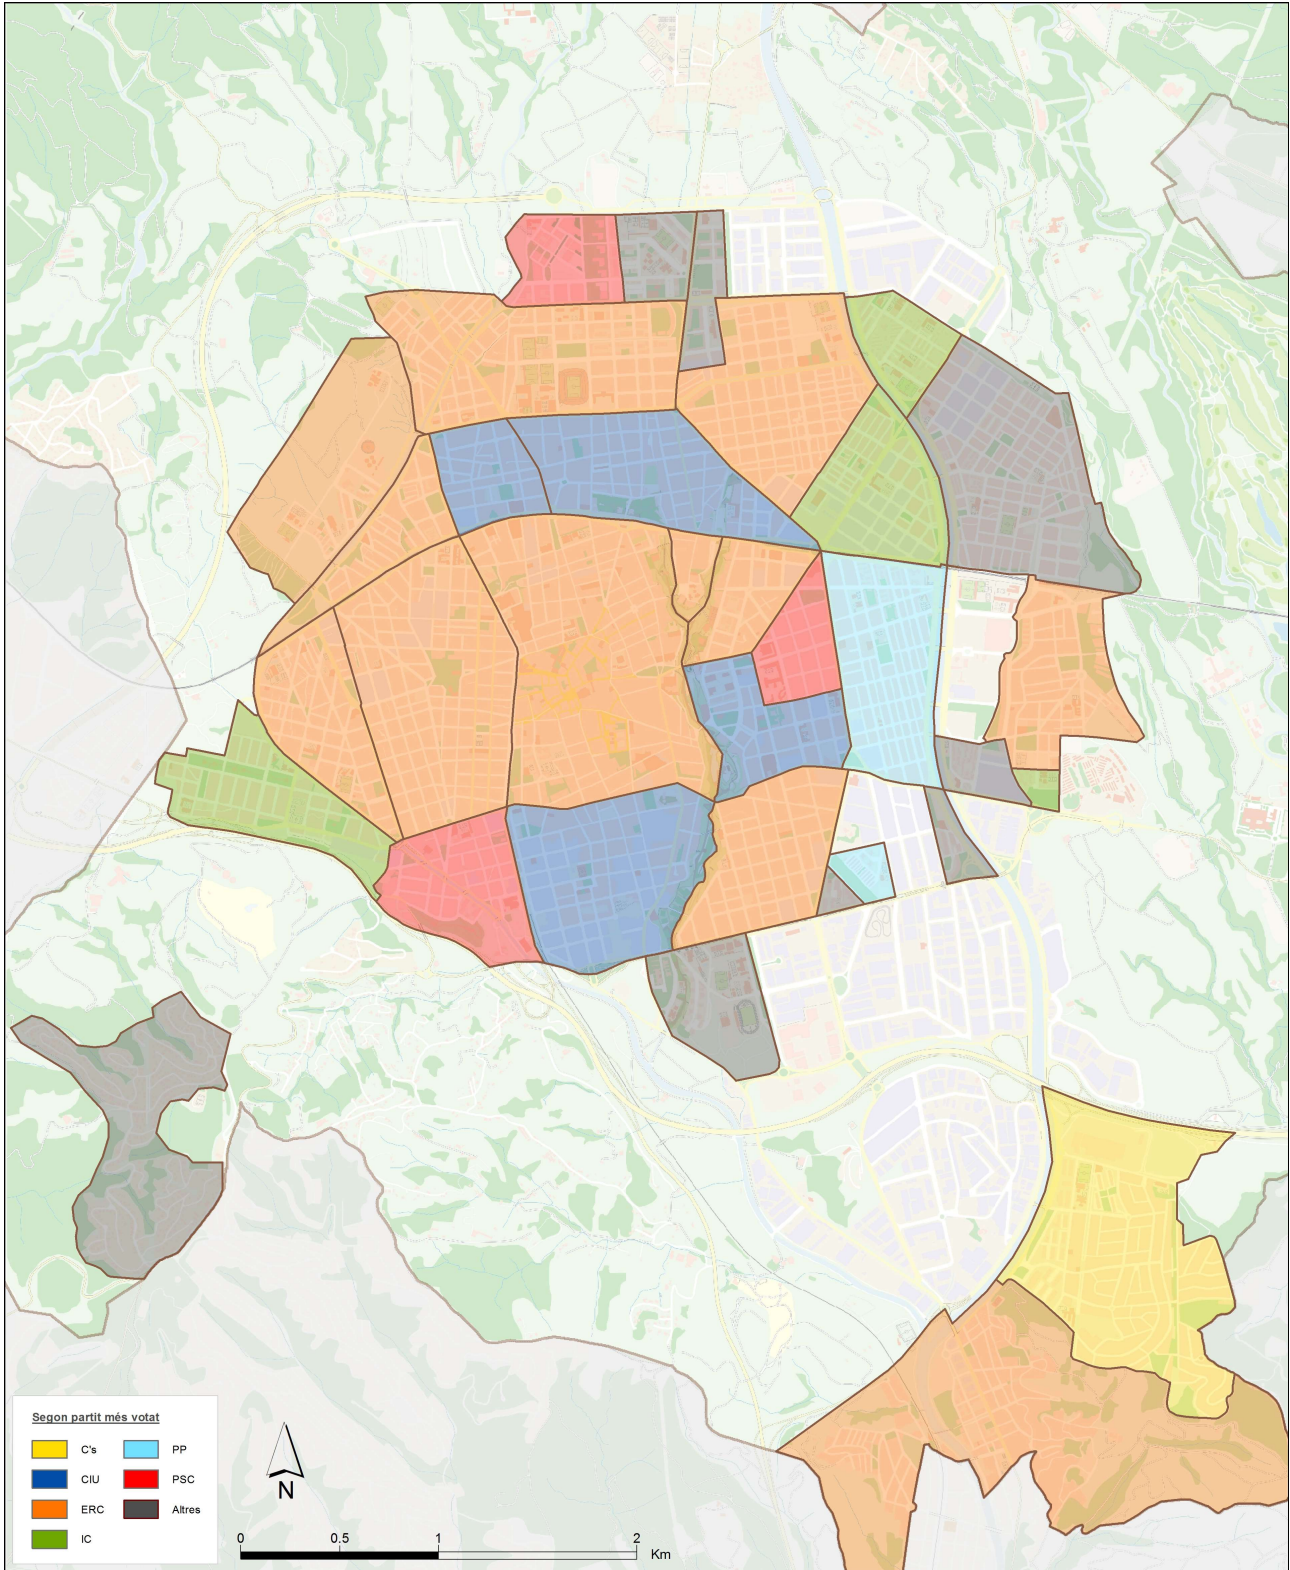

19.01.03

Eleccions al Parlament Europeu

Resultats. Segon partit més votat. Barris. 2014

Font: Ajuntament de Terrassa, Servei de Sistemes d'Informació.