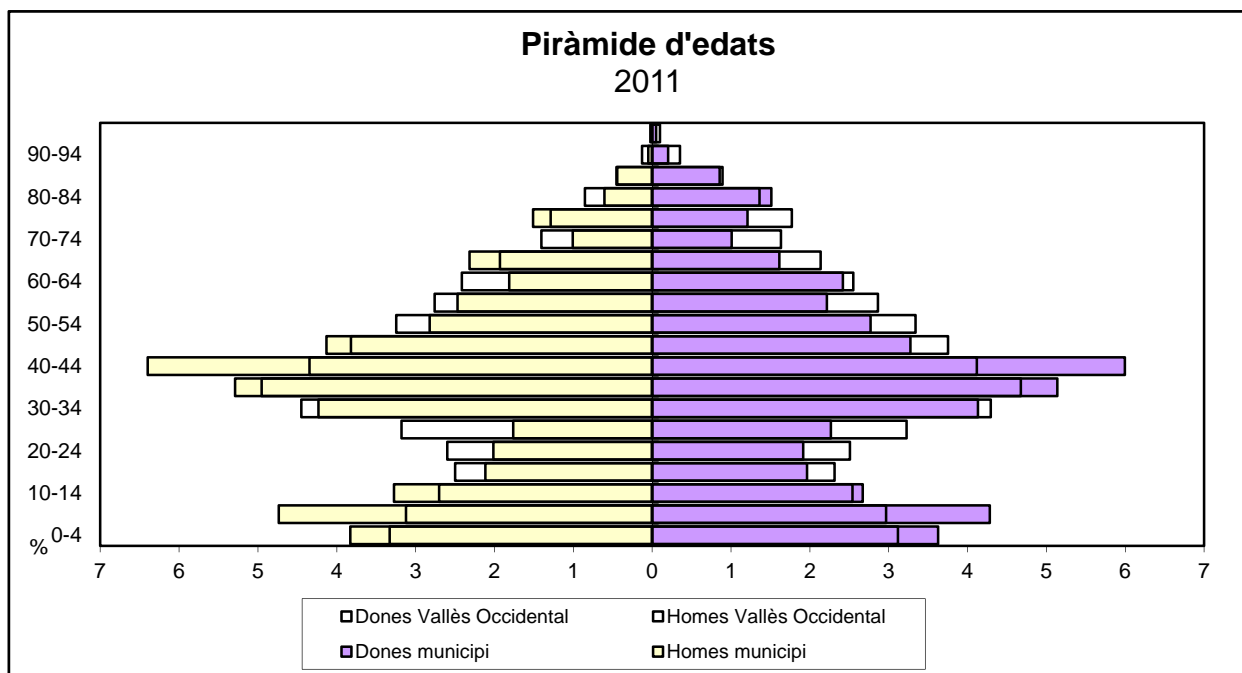

ANNEX.02.01.06

Piràmide d'edats

Ullastrell. Edat i sexe. 2011

Edat	Homes	Dones	Total	% H	% D	% Total
0-4	76	72	148	3,83	3,63	7,46
5-9	94	85	179	4,74	4,28	9,02
10-14	65	53	118	3,27	2,67	5,94
15-19	42	39	81	2,12	1,96	4,08
20-24	40	38	78	2,02	1,91	3,93
25-29	35	45	80	1,76	2,27	4,03
30-34	84	82	166	4,23	4,13	8,36
35-39	105	102	207	5,29	5,14	10,43
40-44	127	119	246	6,40	5,99	12,39
45-49	82	65	148	4,13	3,27	7,41
50-54	56	55	111	2,82	2,77	5,59
55-59	49	44	93	2,47	2,22	4,69
60-64	36	48	85	1,81	2,42	4,23
65-69	46	32	78	2,32	1,61	3,93
70-74	20	20	40	1,01	1,01	2,02
75-79	30	24	54	1,51	1,21	2,72
80-84	12	30	42	0,60	1,51	2,12
85-89	9	17	26	0,45	0,86	1,31
90-94	1	4	5	0,05	0,20	0,25
95 i més	0	1	1	0,00	0,05	0,05
Total	1.009	976	1.985	50,83	49,12	99,95

Font: Web Idescat a partir del Cens de població i habitatges de l'INE.

El Cens 2011 inclou dades provinents d'enquesta. Els resultats han estat convenientment arrodonits i es mostren sense decimals. Per aquesta raó algun total pot no coincidir amb la suma de la seva desagregació per sexe, edat o territori.