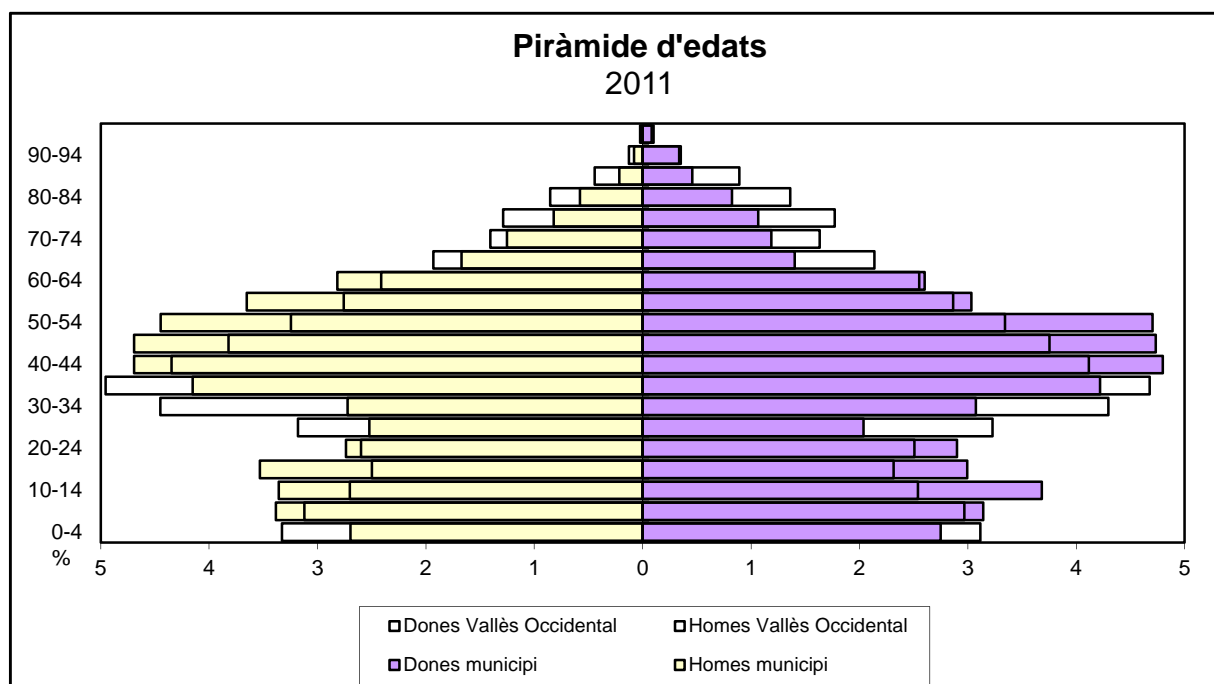

ANNEX02.01.08

Piràmide d'edats

Viladecavalls. Edat i sexe. 2011

Edat	Homes	Dones	Total	% H	% D	% Total
0-4	200	204	404	2,70	2,75	5,45
5-9	251	233	484	3,38	3,14	6,52
10-14	249	273	522	3,36	3,68	7,04
15-19	262	222	484	3,53	2,99	6,52
20-24	203	215	418	2,74	2,90	5,63
25-29	187	151	338	2,52	2,04	4,56
30-34	202	228	430	2,72	3,07	5,80
35-39	308	313	620	4,15	4,22	8,37
40-44	348	356	704	4,69	4,80	9,49
45-49	348	351	699	4,69	4,73	9,42
50-54	330	349	679	4,45	4,70	9,15
55-59	271	225	496	3,65	3,03	6,69
60-64	209	193	402	2,82	2,60	5,42
65-69	124	104	228	1,67	1,40	3,07
70-74	93	88	181	1,25	1,19	2,44
75-79	61	79	140	0,82	1,06	1,89
80-84	43	61	104	0,58	0,82	1,40
85-89	16	34	50	0,22	0,46	0,67
90-94	6	25	31	0,08	0,34	0,42
95 i més	0	6	6	0,00	0,08	0,08
Total	3.711	3.707	7.418	50,03	50,01	100,04

Font: Web Idescat a partir del Cens de població i habitatges de l'INE.

El Cens 2011 inclou dades provinents d'enquesta. Els resultats han estat convenientment arrodonits i es mostren sense decimals. Per aquesta raó algun total pot no coincidir amb la suma de la seva desagregació per sexe, edat o territori.