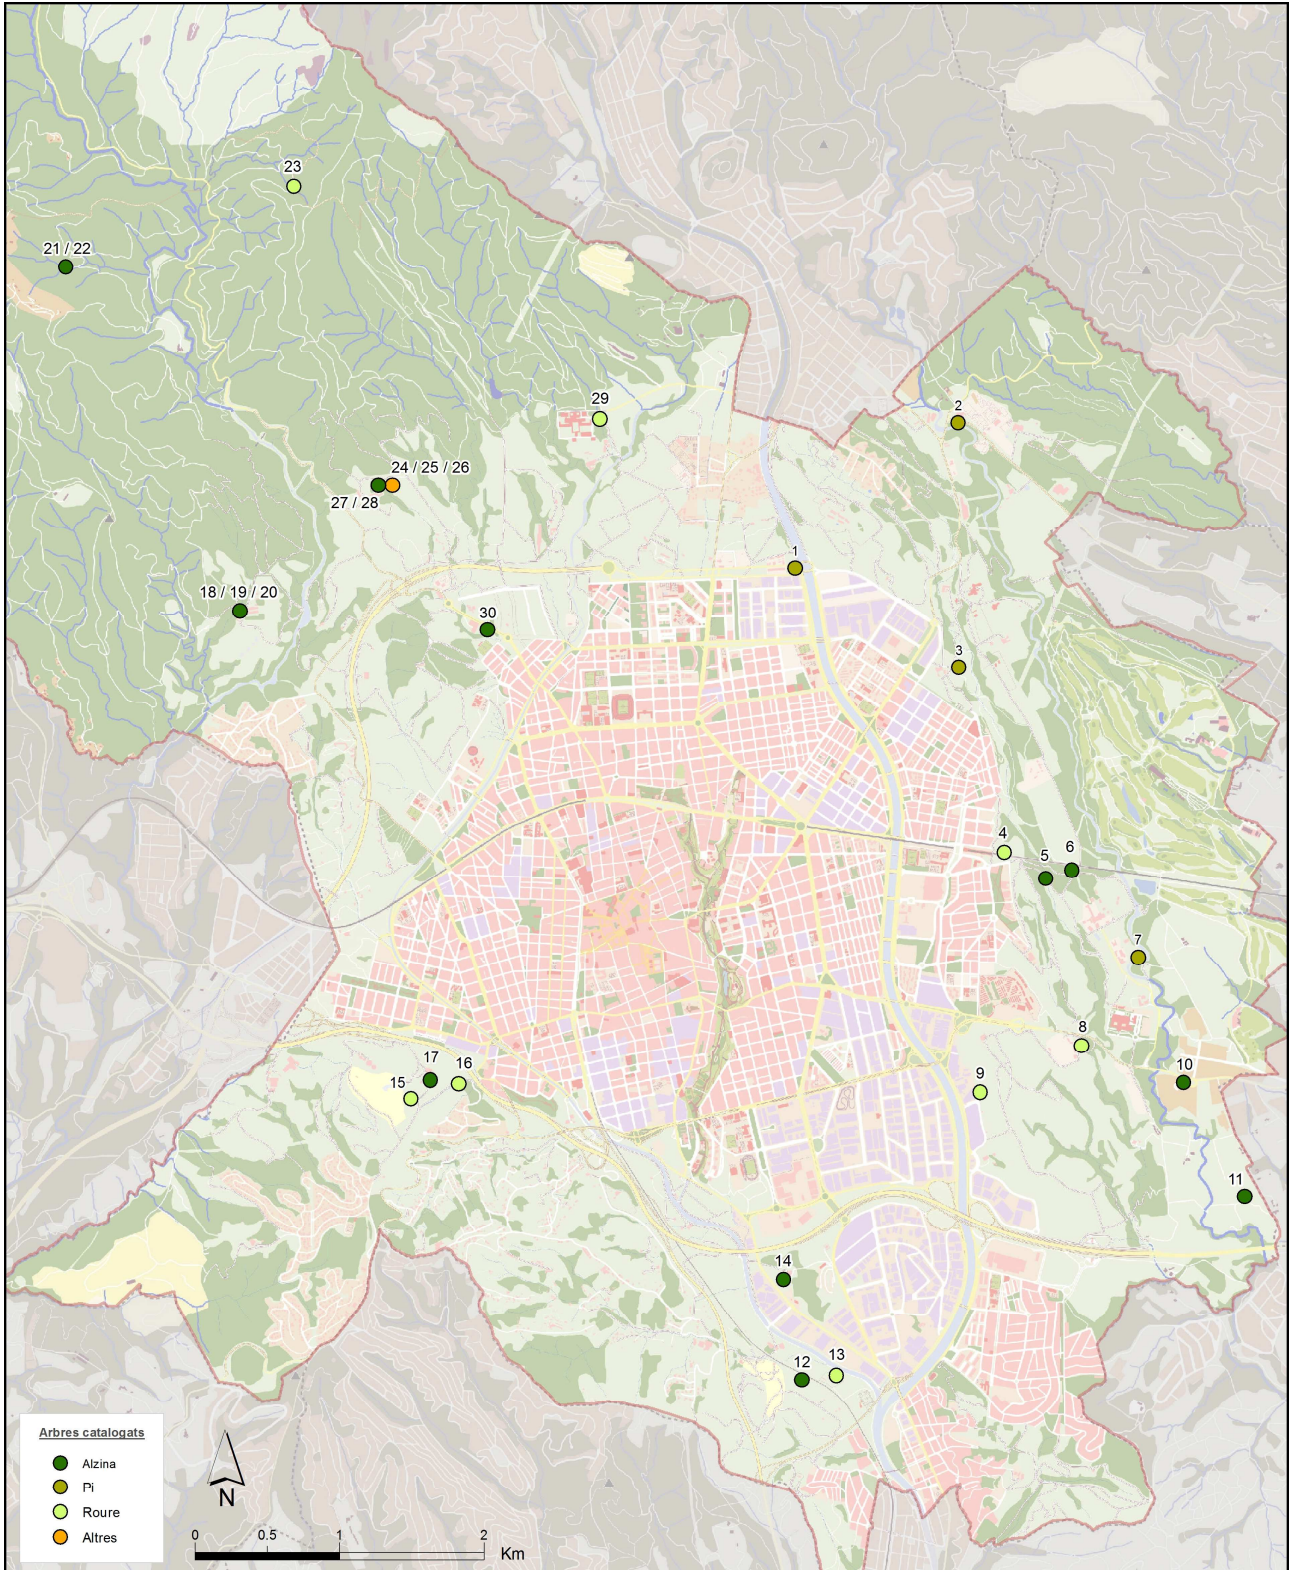

11.12.01
Catàleg d'arbres d'interès local.
2020

Font: Ajuntament de Terrassa, Servei de Sistemes d'Informació.