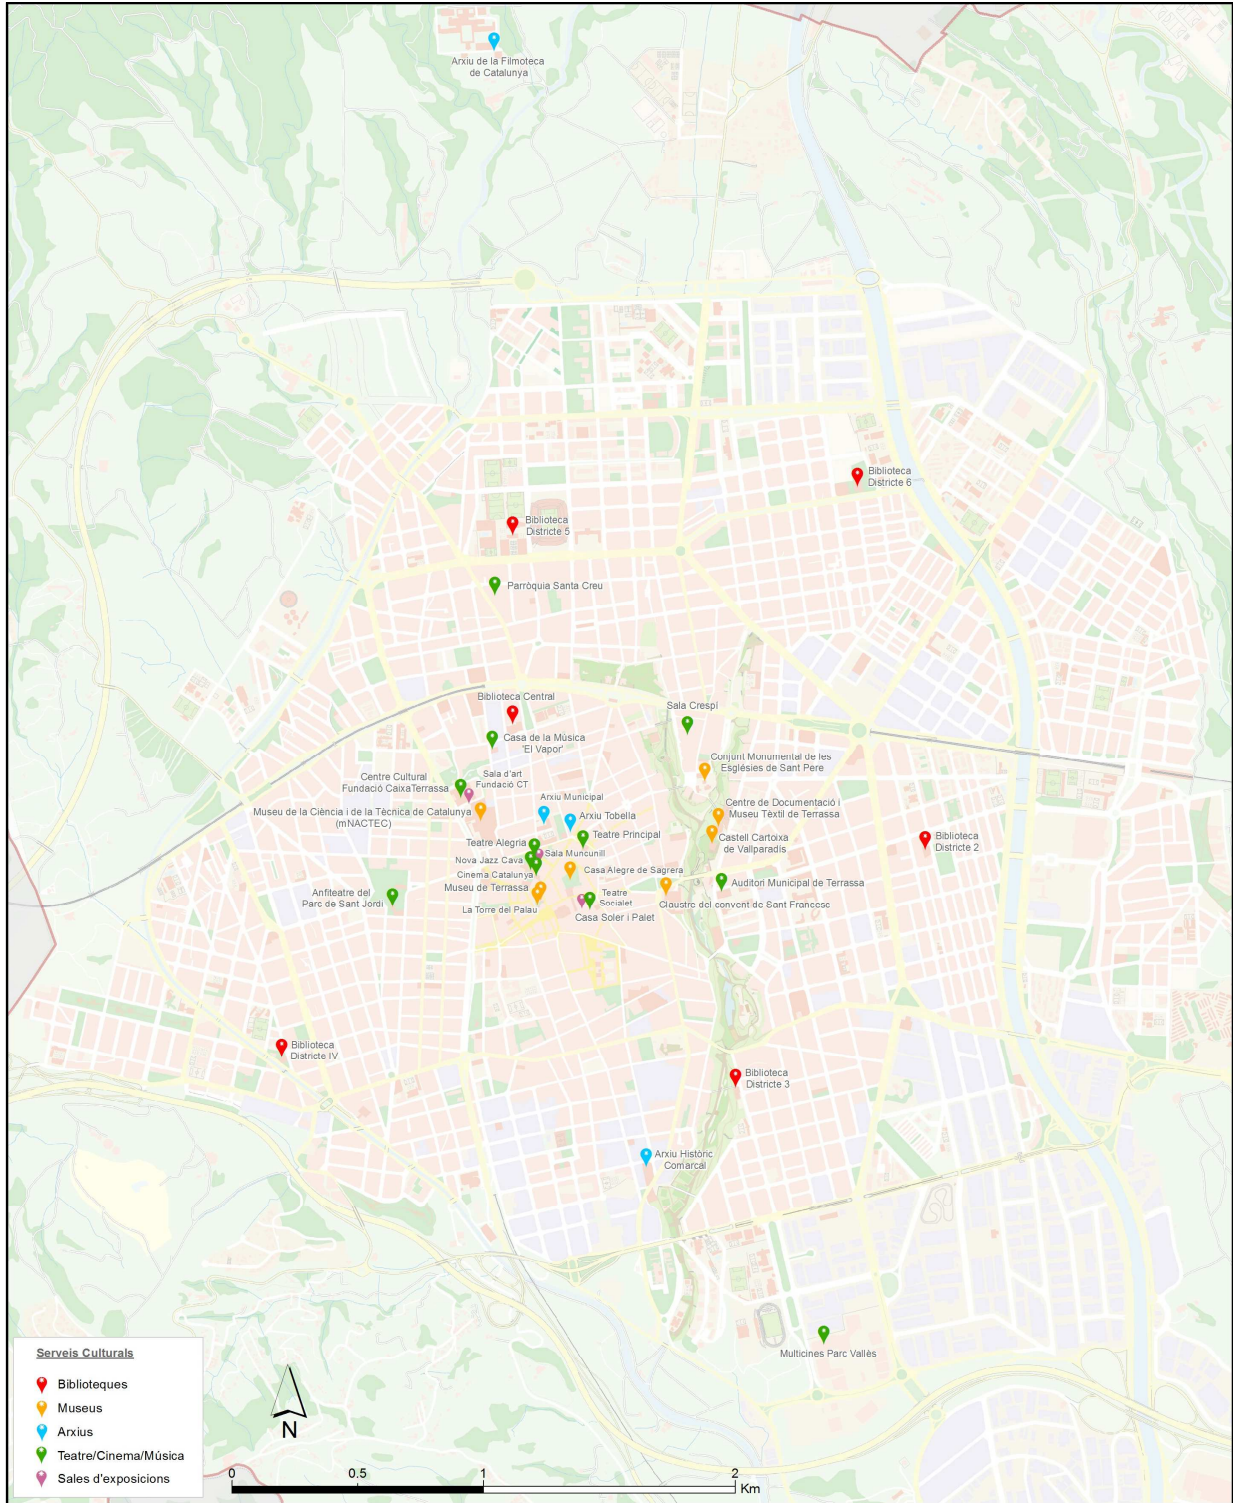

14.01
Serveis culturals permanents
2020

Font: Ajuntament de Terrassa, Servei de Sistemes d'Informació.