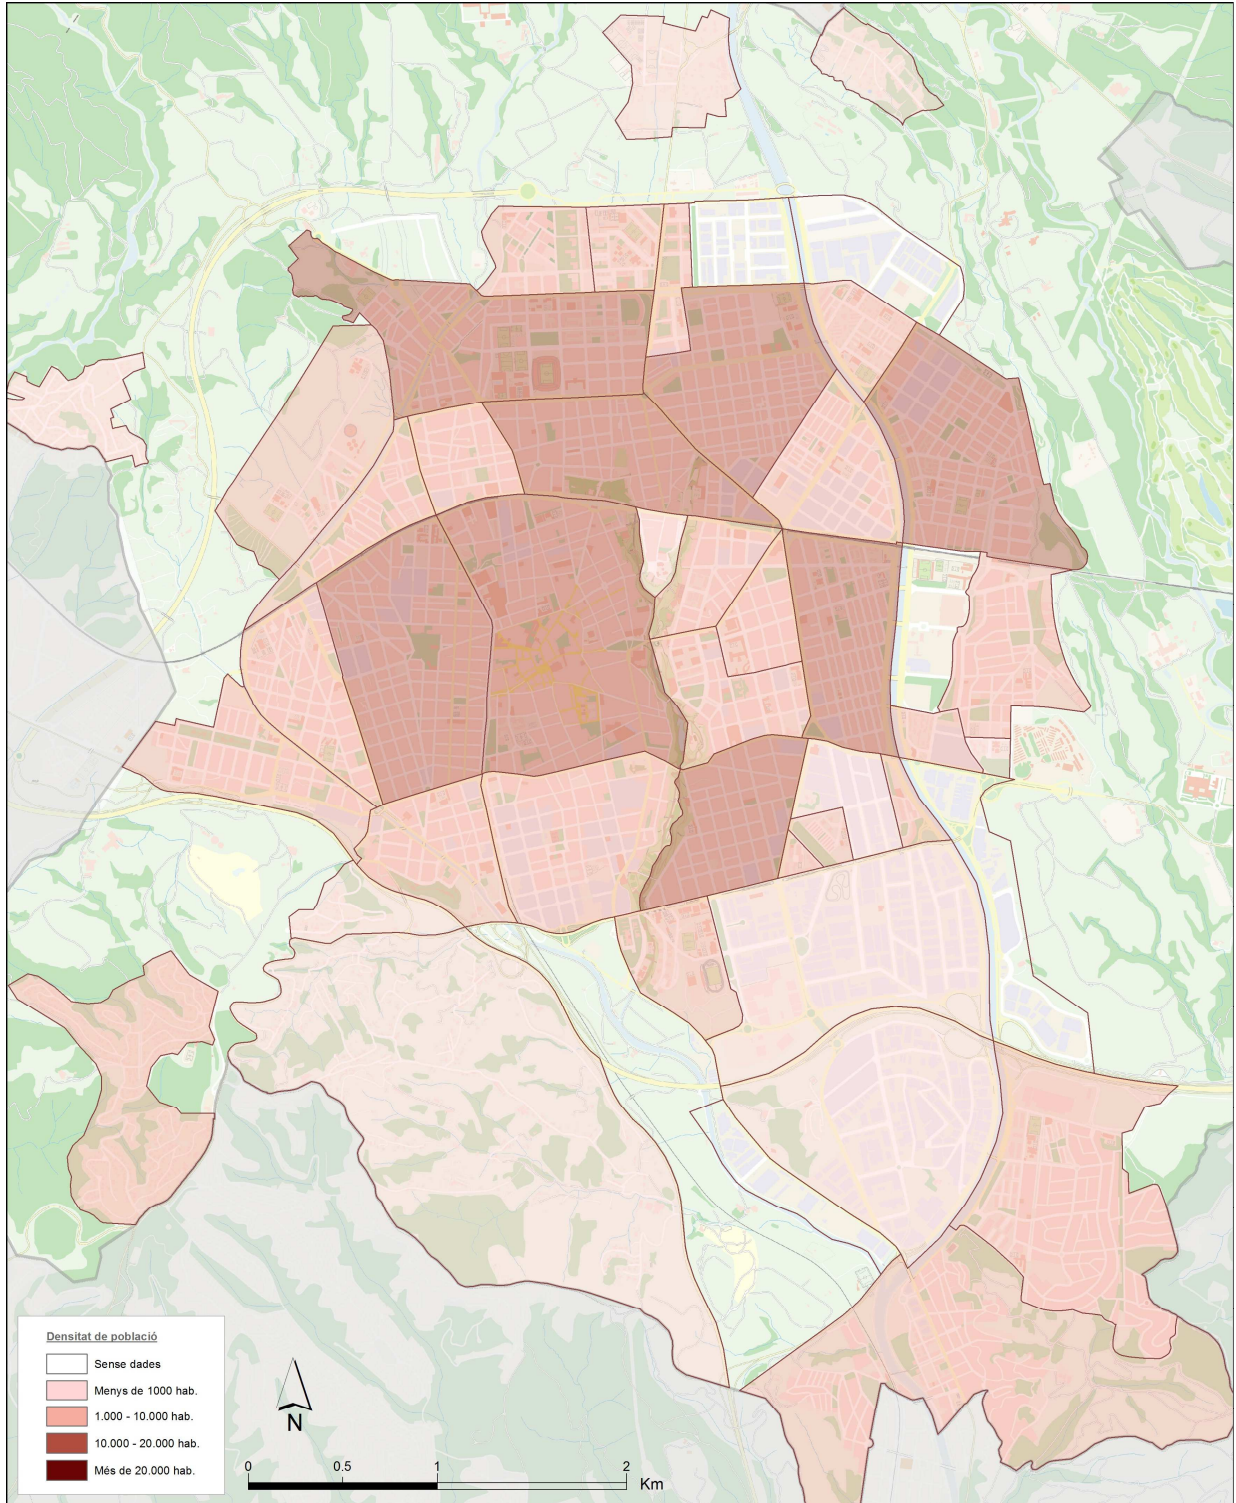

02.01
Densitat de la població per barris
2021

Font: Ajuntament de Terrassa, Servei de Sistemes d'Informació.