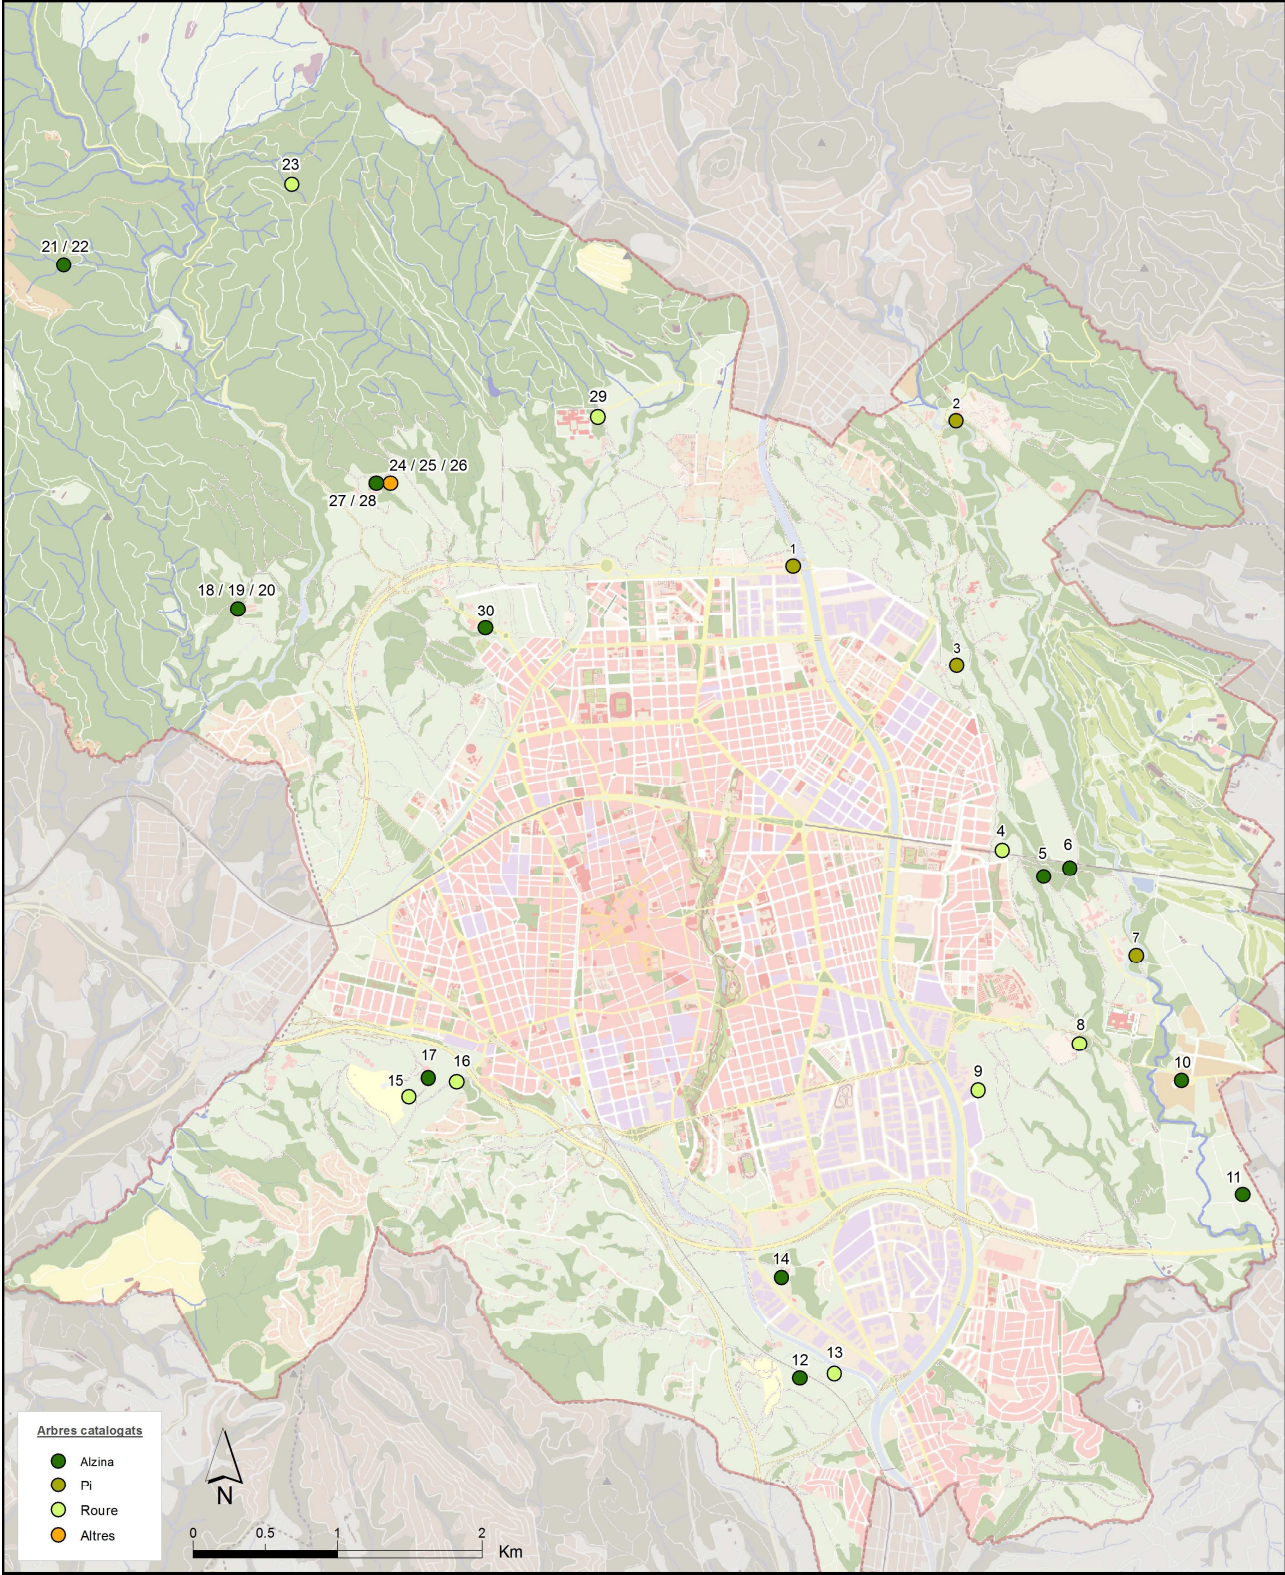

11.12.01  
Catàleg d'arbres d'interès local.  
2021

Font: Ajuntament de Terrassa, Servei de Sistemes d'Informació.