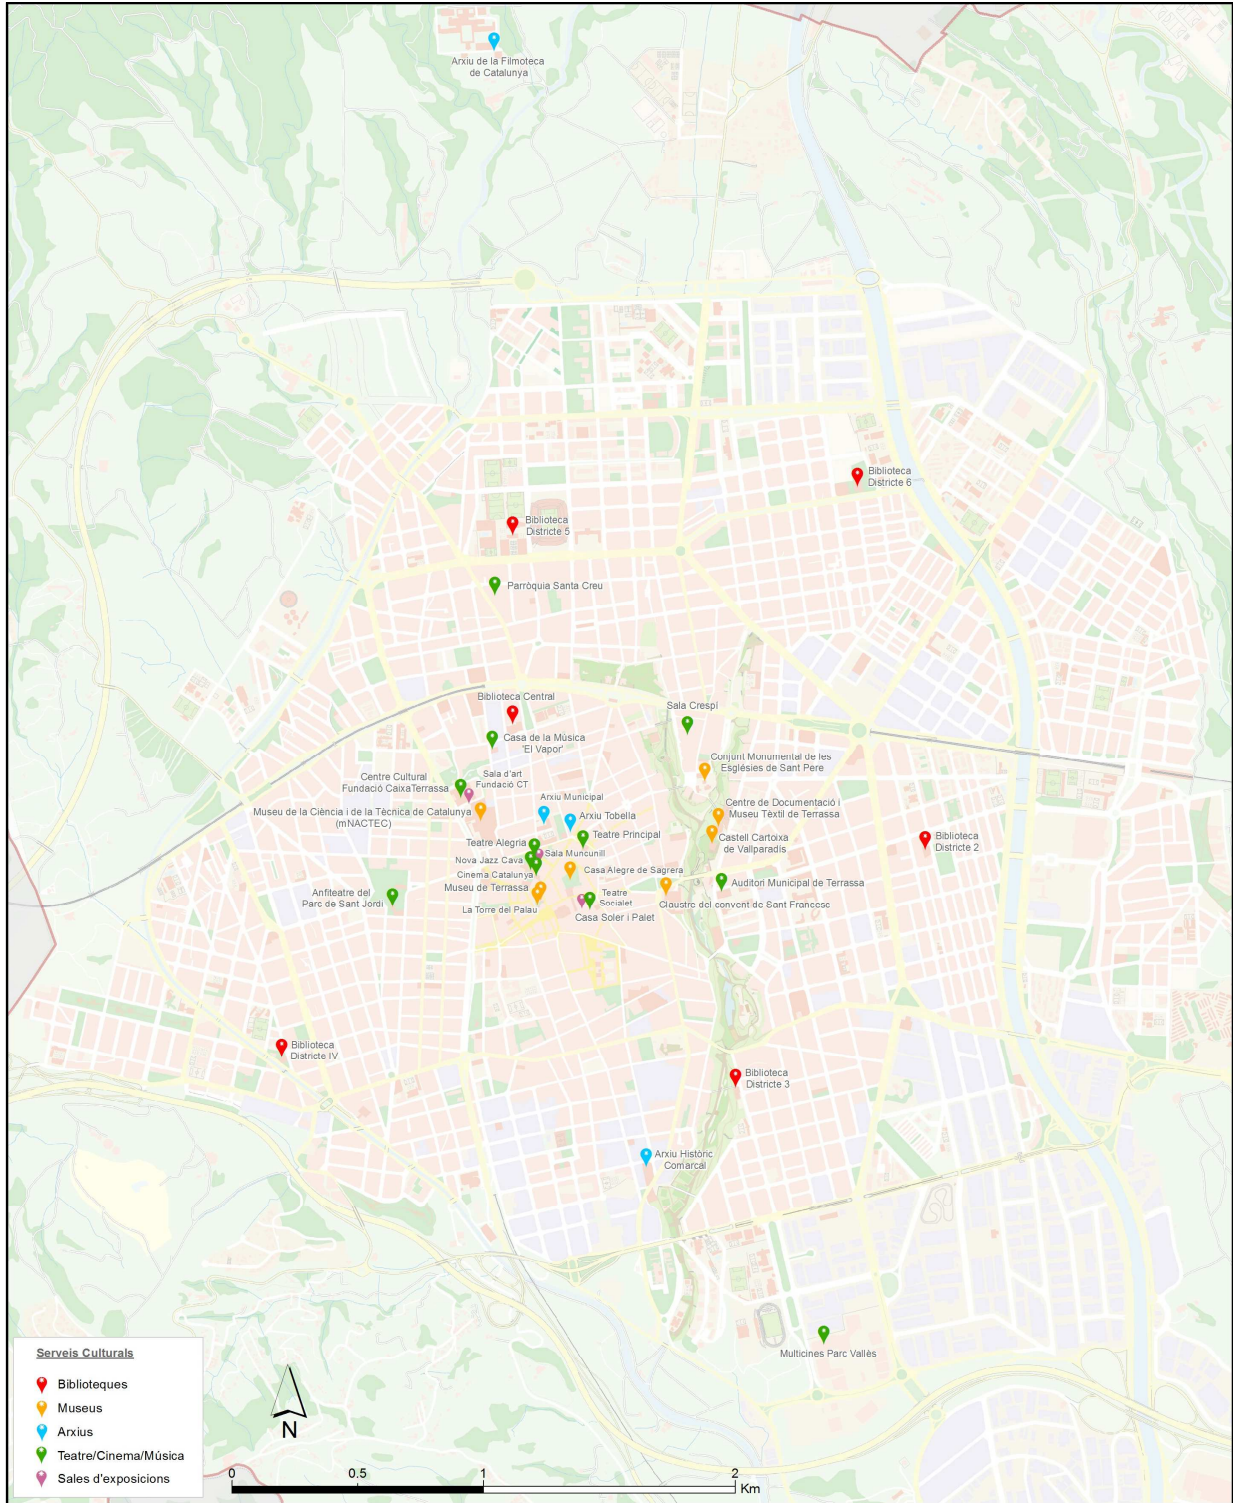

14.01
Serveis culturals permanents
2021

Font: Ajuntament de Terrassa, Servei de Sistemes d'Informació.