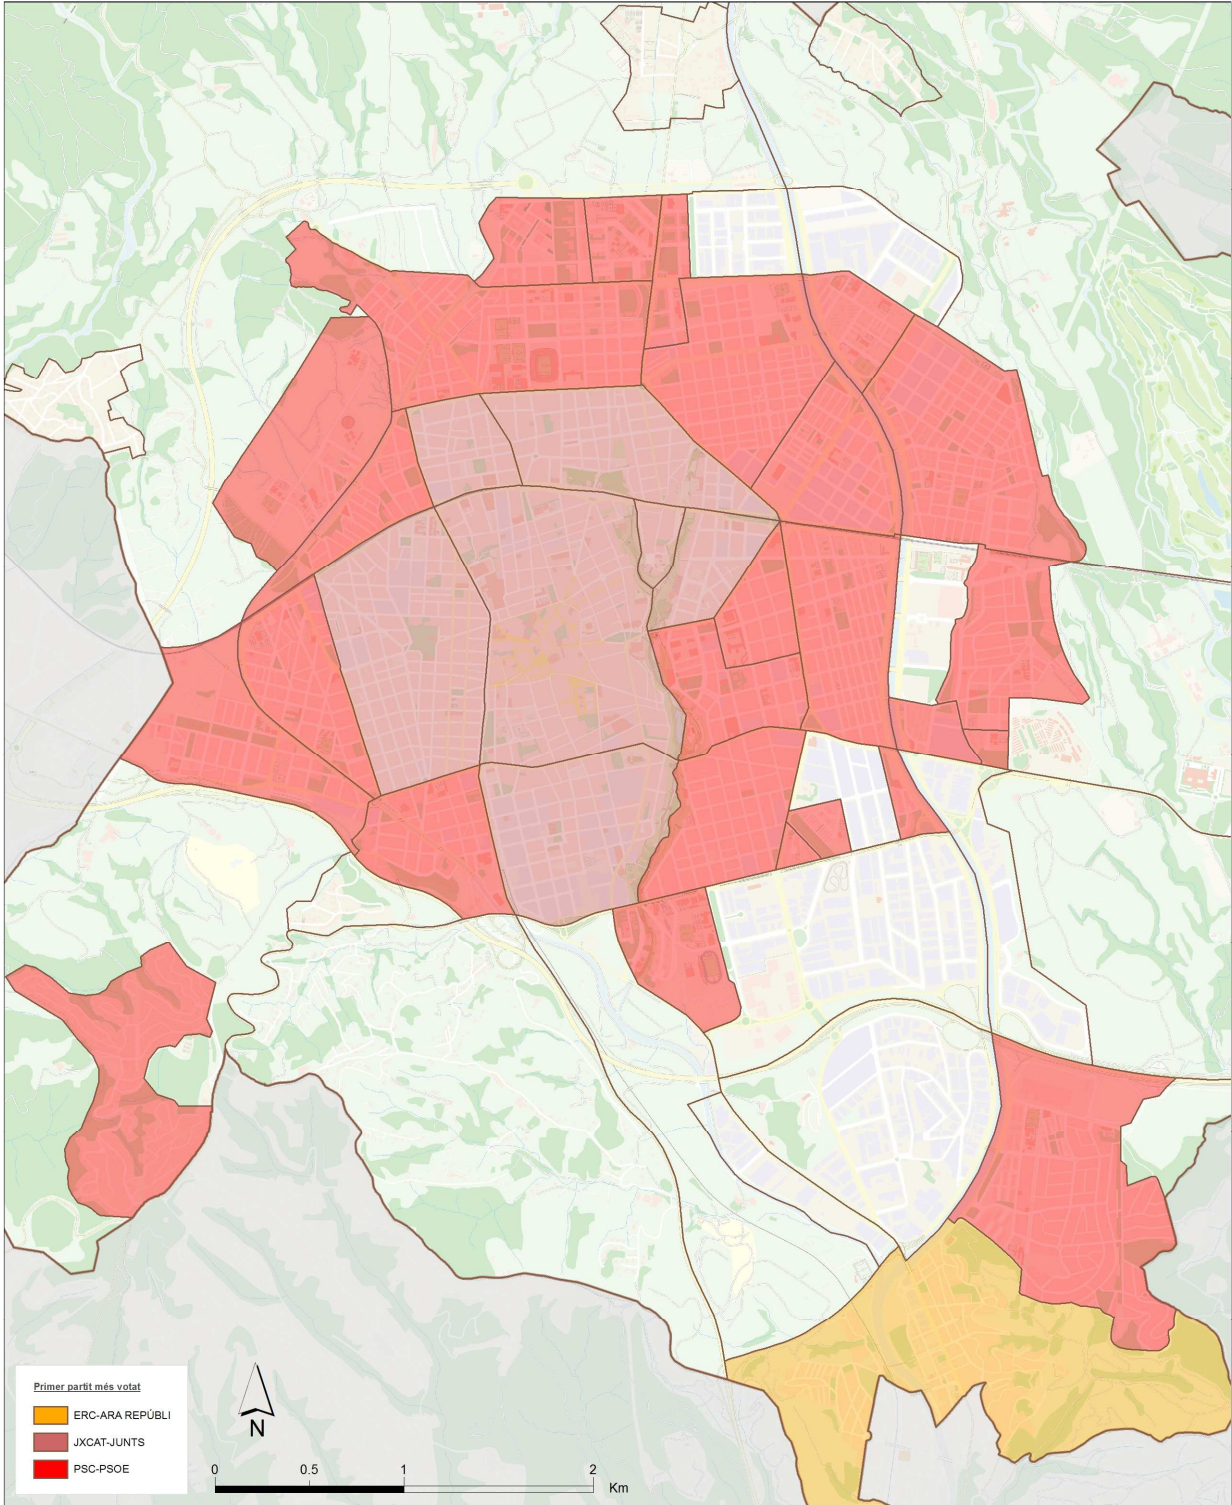

19.01.02
Eleccions al Parlament Europeu
Resultats. Primer partit més votat. Barris. 2019

Font: Ajuntament de Terrassa, Servei de Sistemes d'Informació.