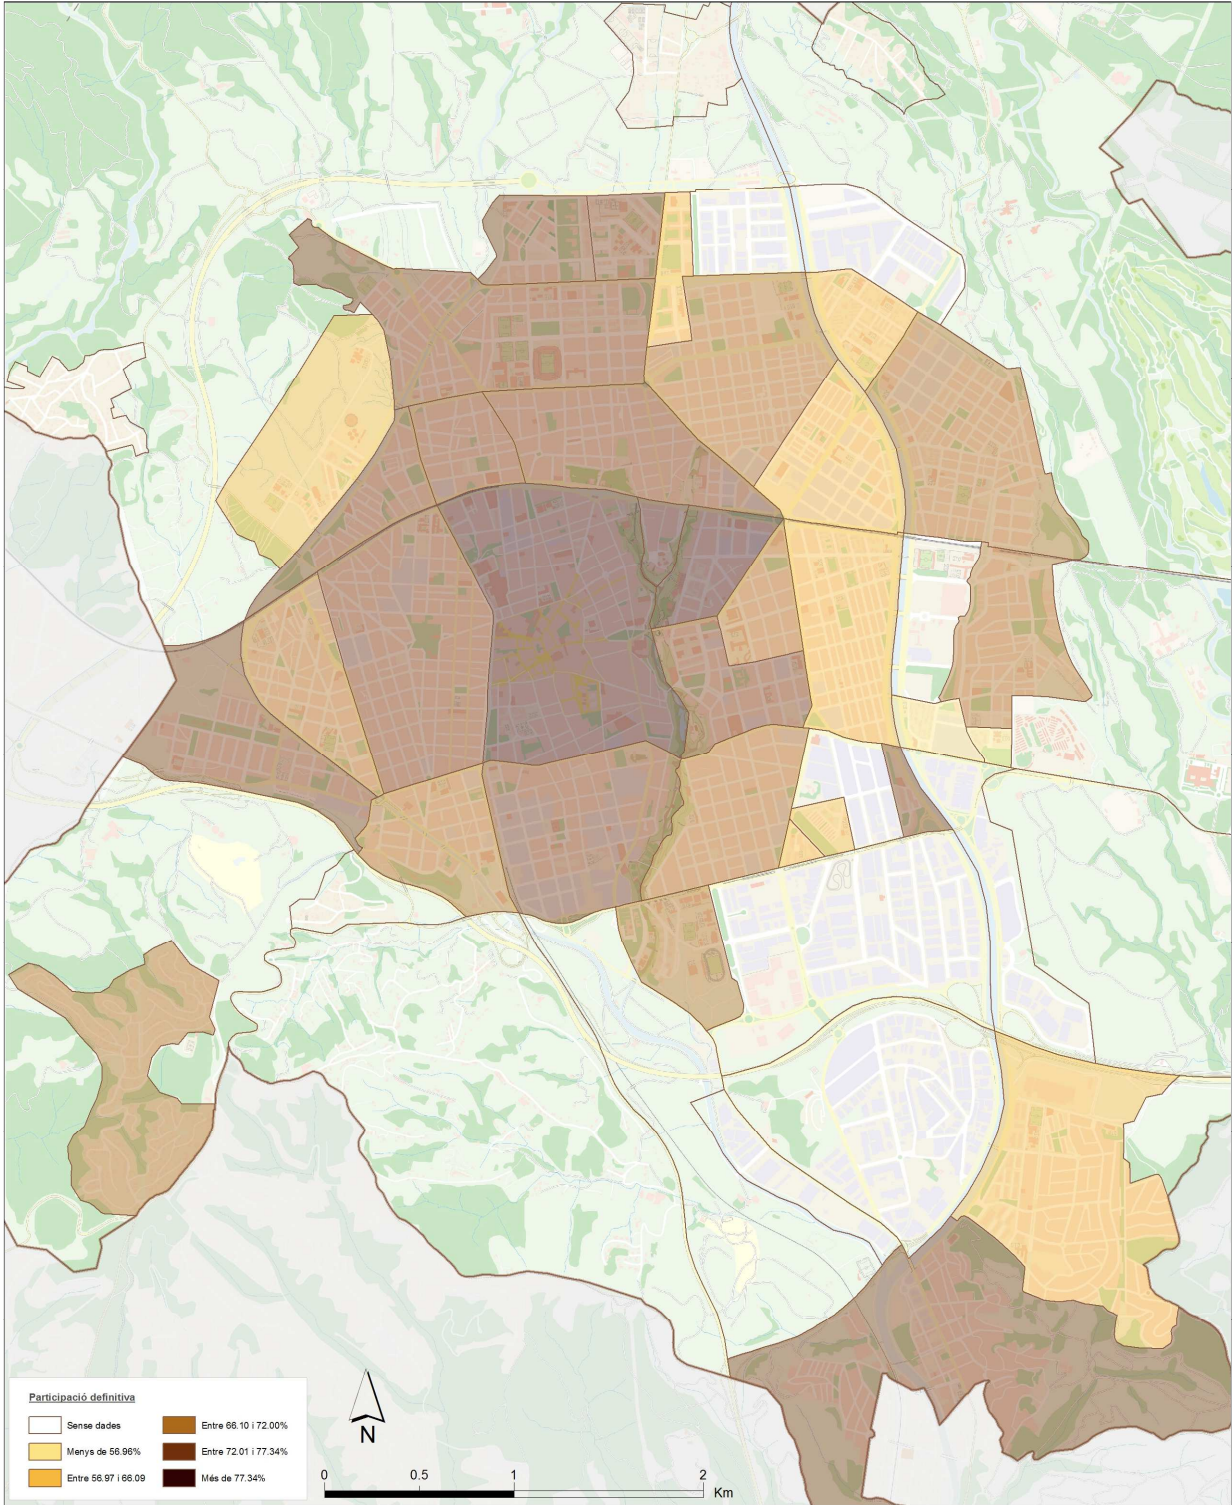

**19.02.01**  
**Eleccions Generals**  
Participació. Barris. 2019. 28 d'Abril

Font: Ajuntament de Terrassa, Servei de Sistemes d'Informació.

**19.02.01**  
**Eleccions Generals**  
Participació. Barris. 2019. 10 Novembre

Font: Ajuntament de Terrassa, Servei de Sistemes d'Informació.