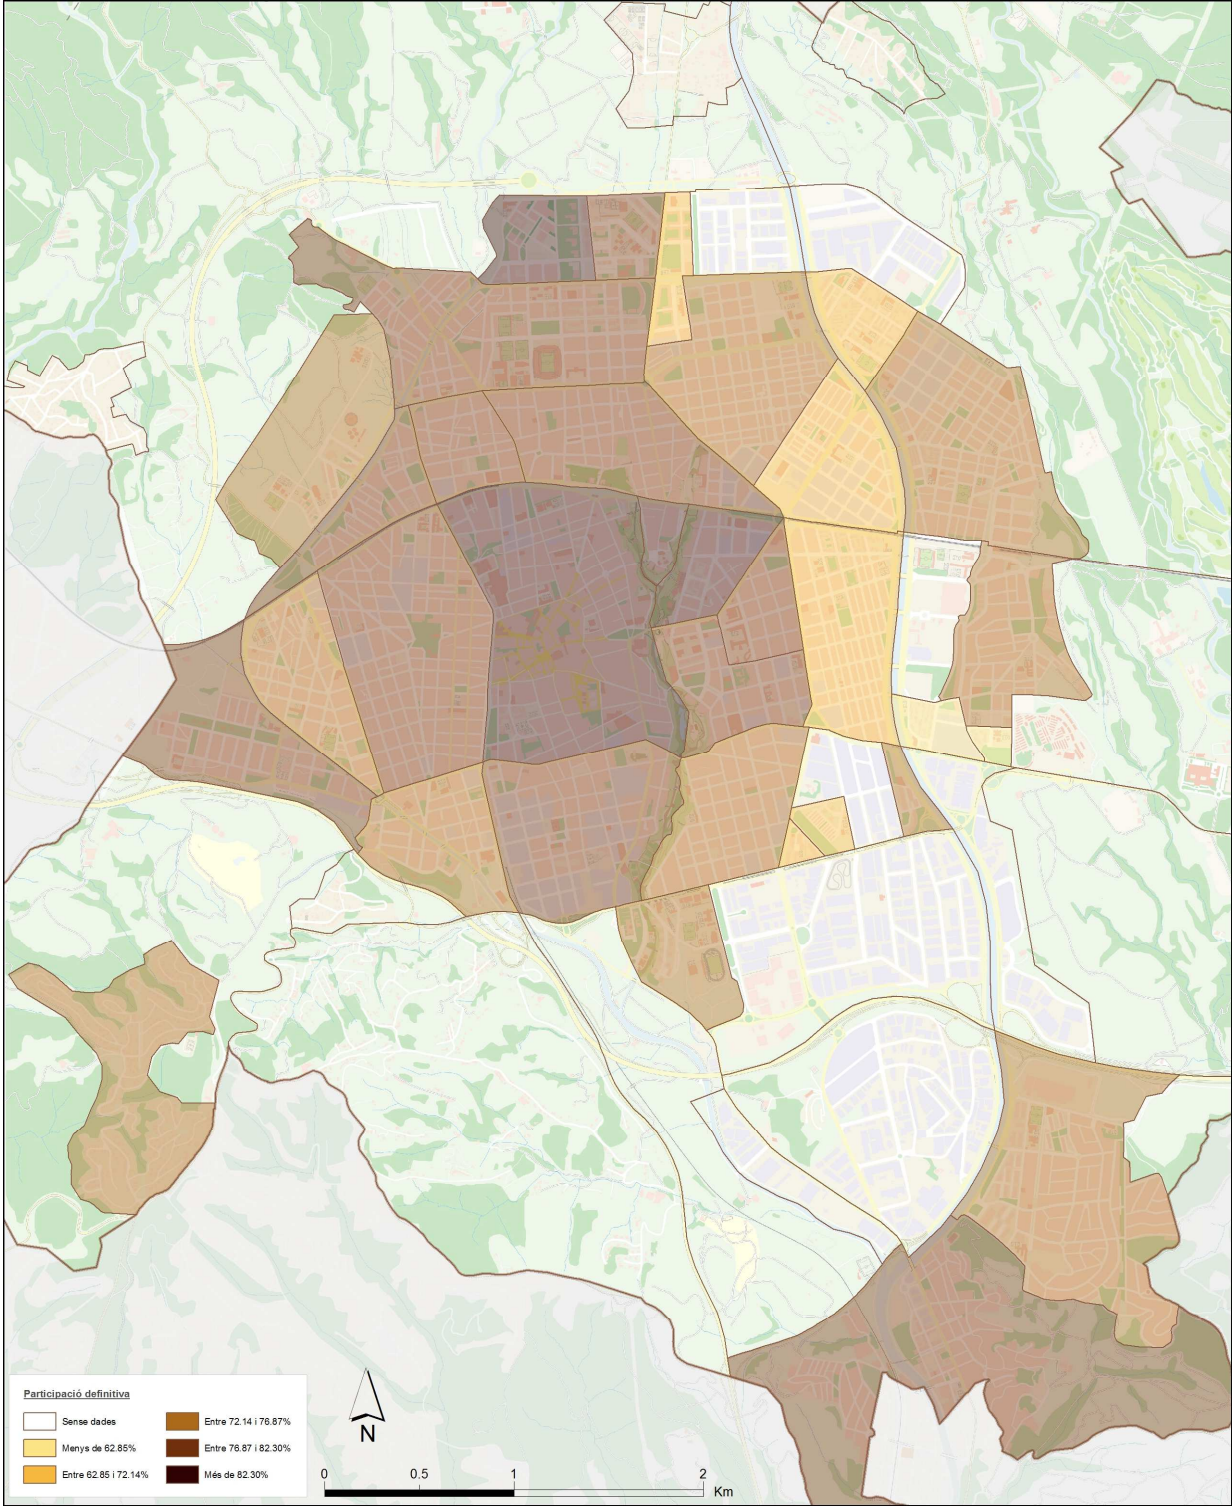

**19.02.01**  
**Eleccions Generals**  
Participació. Barris. 2019. 28 d'Abril

Font: Ajuntament de Terrassa, Servei de Sistemes d'Informació.

**19.02.01**  
**Eleccions Generals**  
Participació. Barris. 2019. 10 Novembre

Font: Ajuntament de Terrassa, Servei de Sistemes d'Informació.