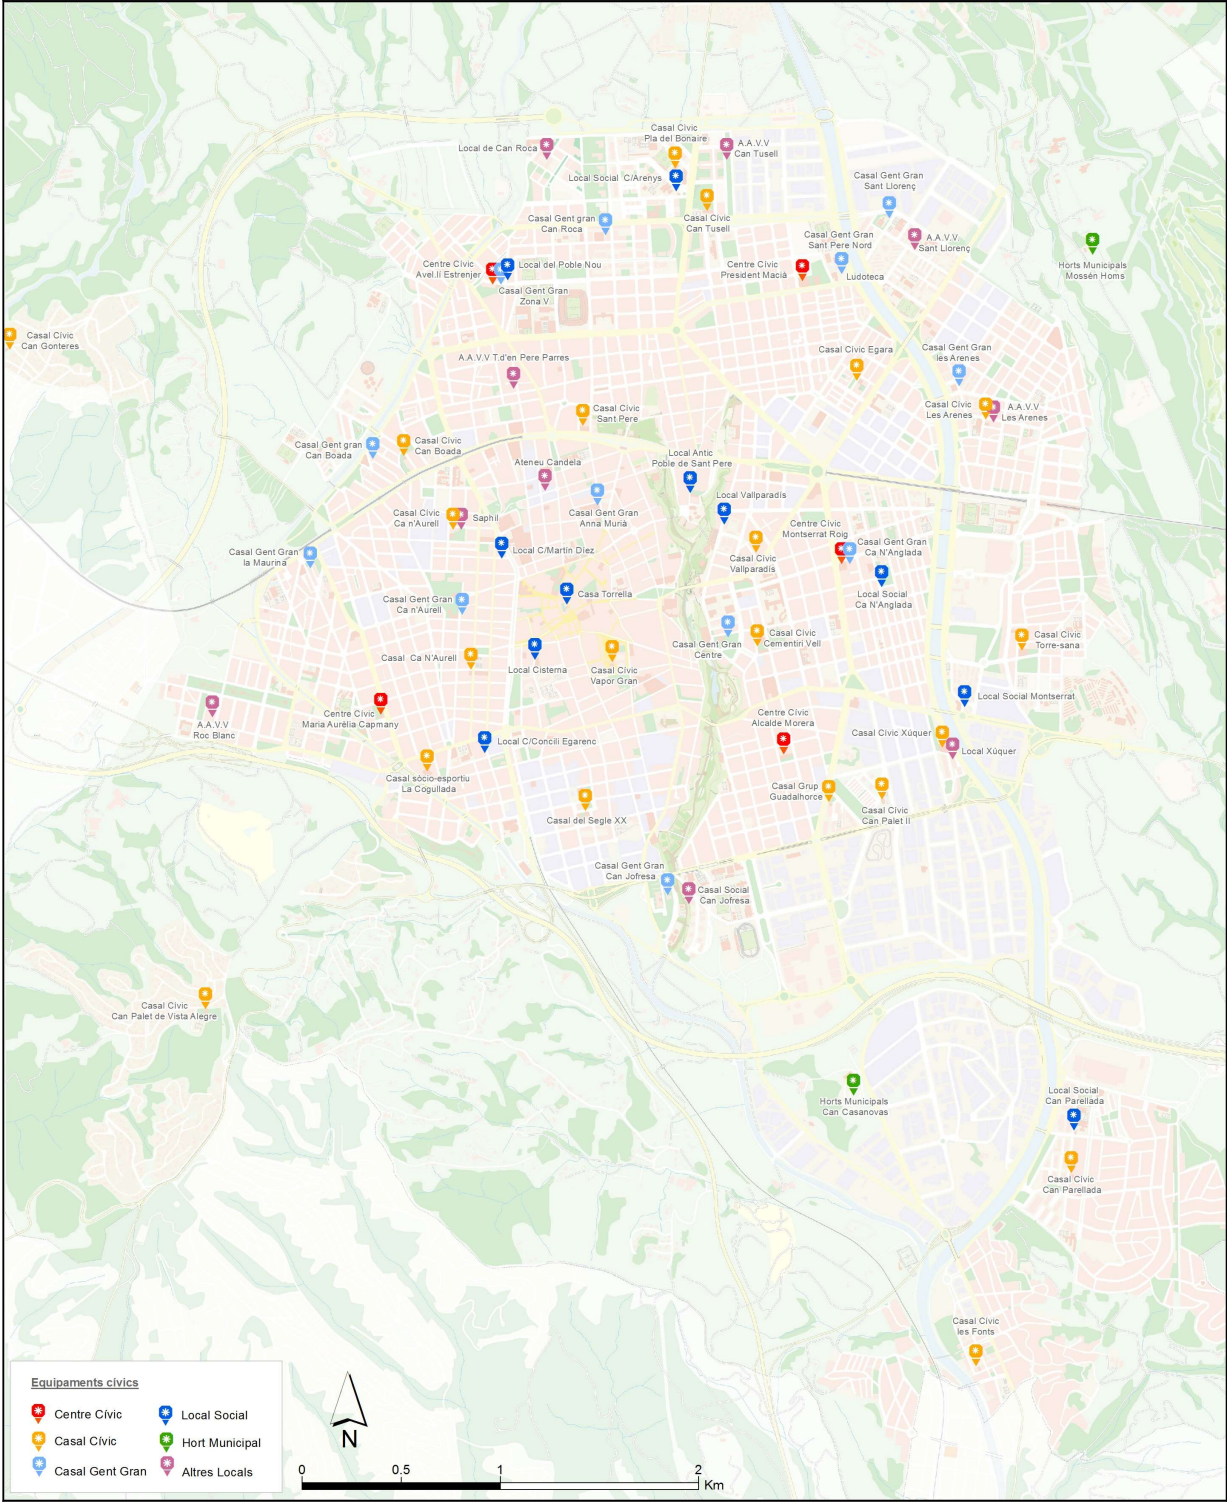

16.02
Equipaments cívics municipals
2022

Font: Ajuntament de Terrassa, Servei de Sistemes d'Informació.