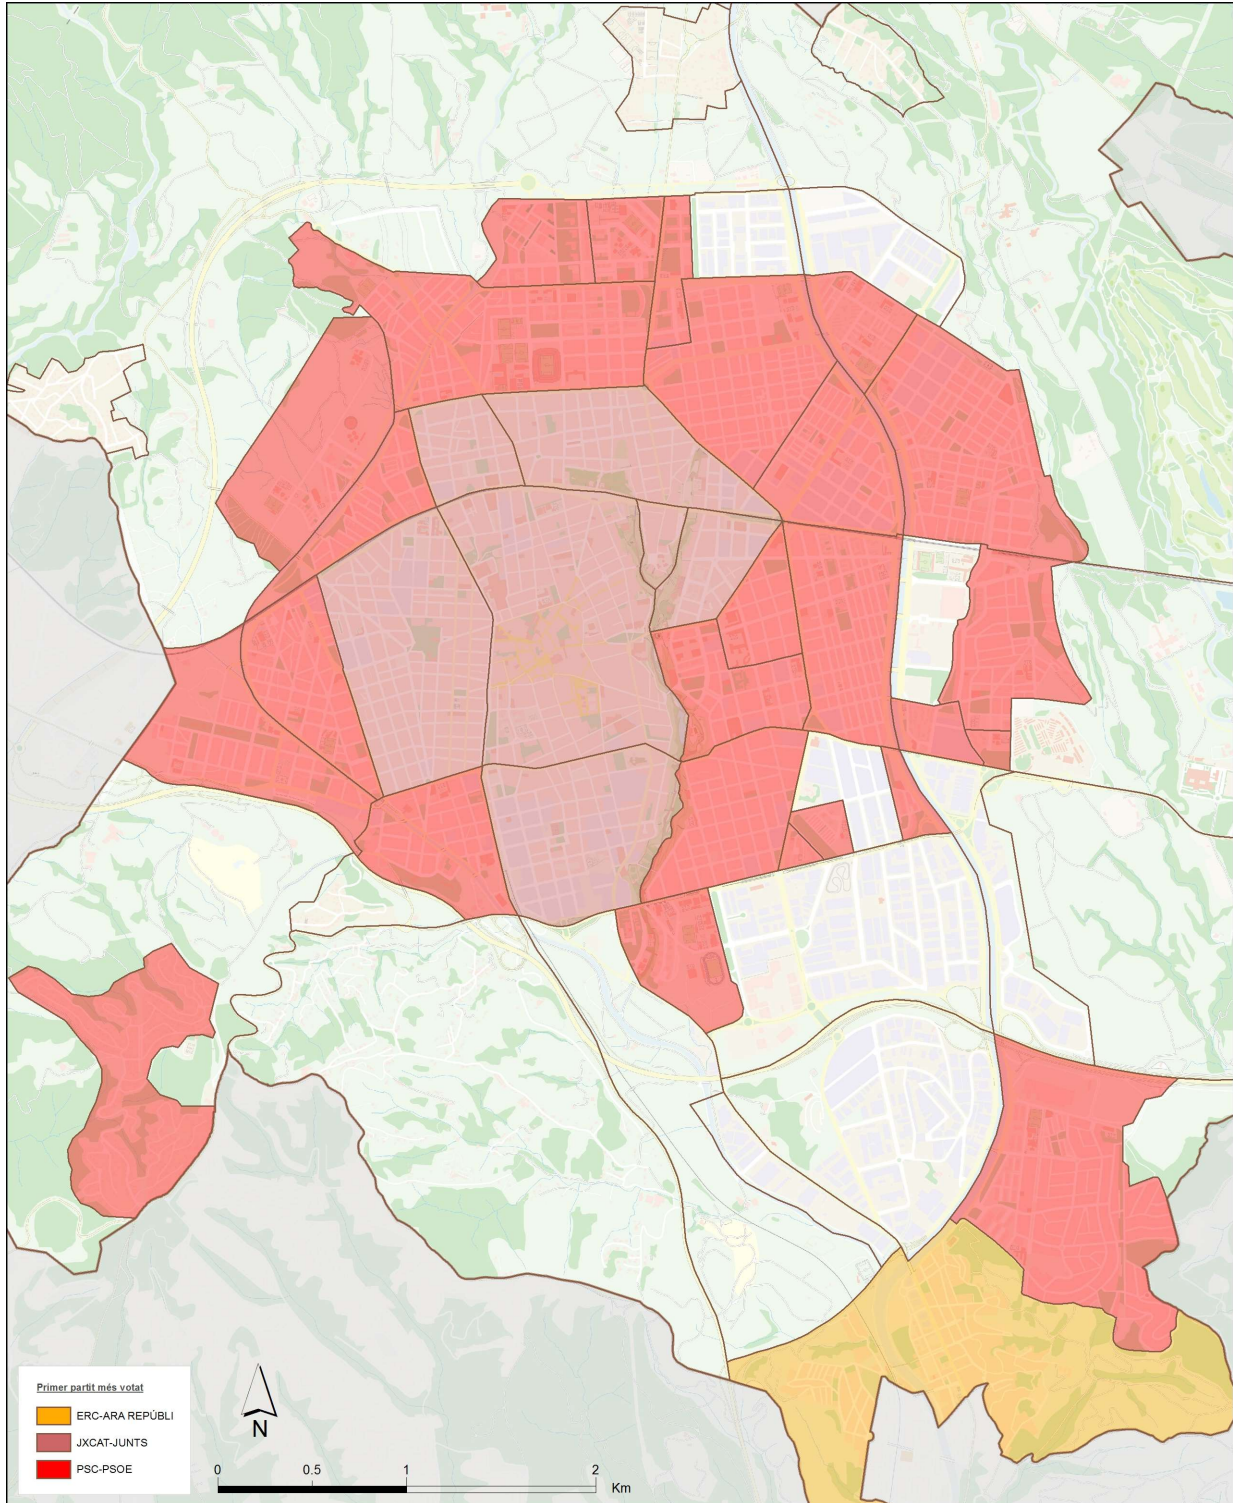

19.01.02

**Eleccions al Parlament Europeu**

Resultats. Primer partit més votat. Barris. 2019

Font: Ajuntament de Terrassa, Servei de Sistemes d'Informació.