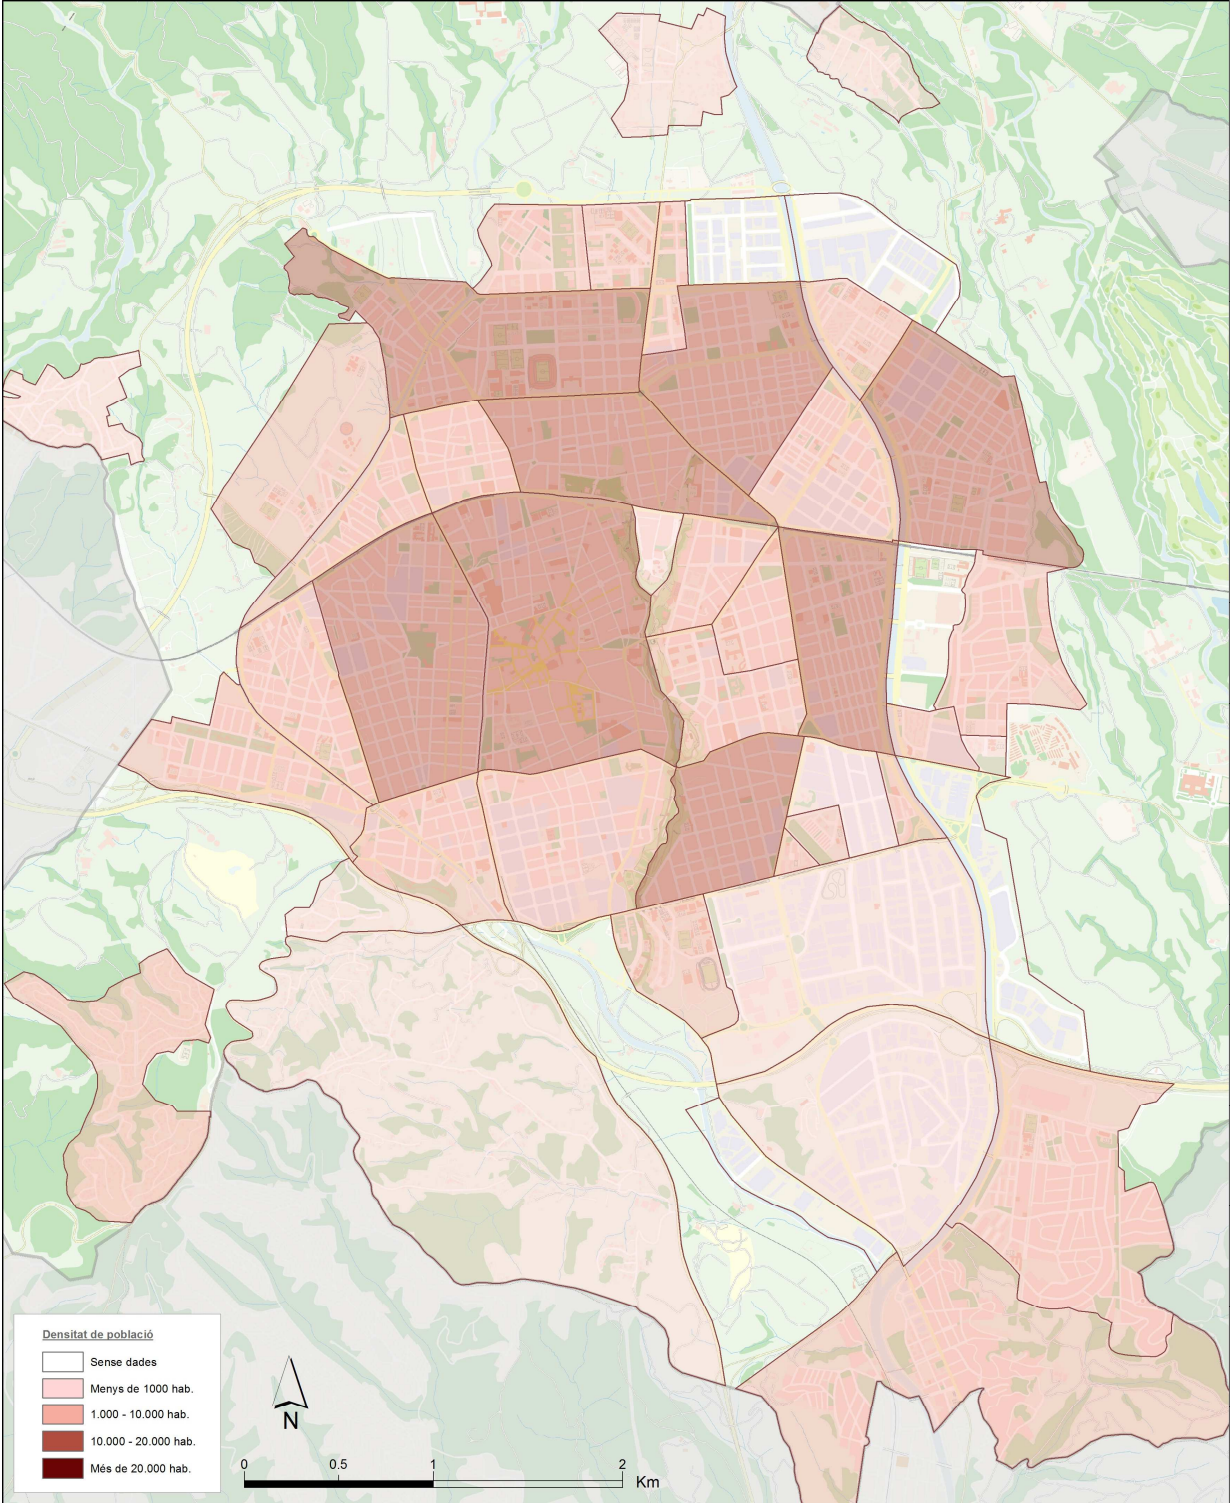

**02.01**  
**Densitat de la població per barris**  
**2025**

Font: Ajuntament de Terrassa, Servei de Sistemes d'Informació.