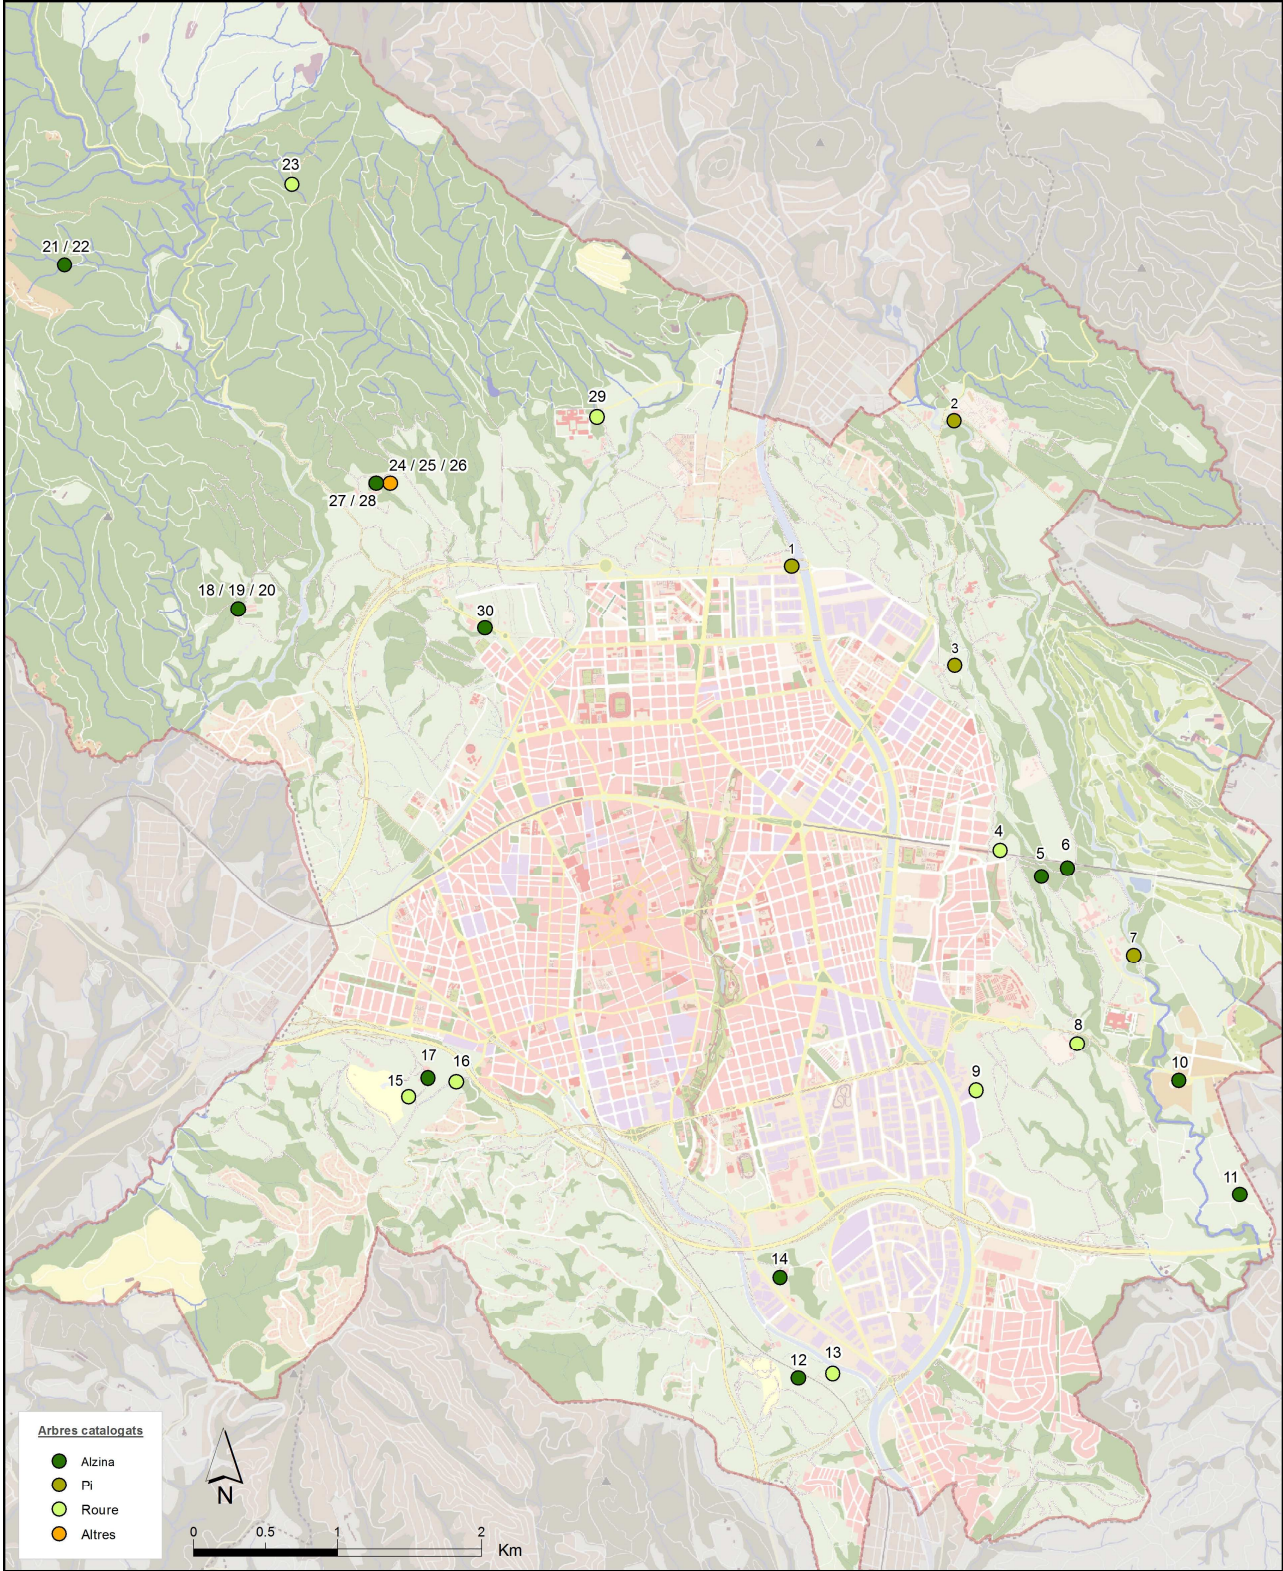

11.12.01  
Catàleg d'arbres d'interès local.  
2025

Font: Ajuntament de Terrassa, Servei de Sistemes d'Informació.