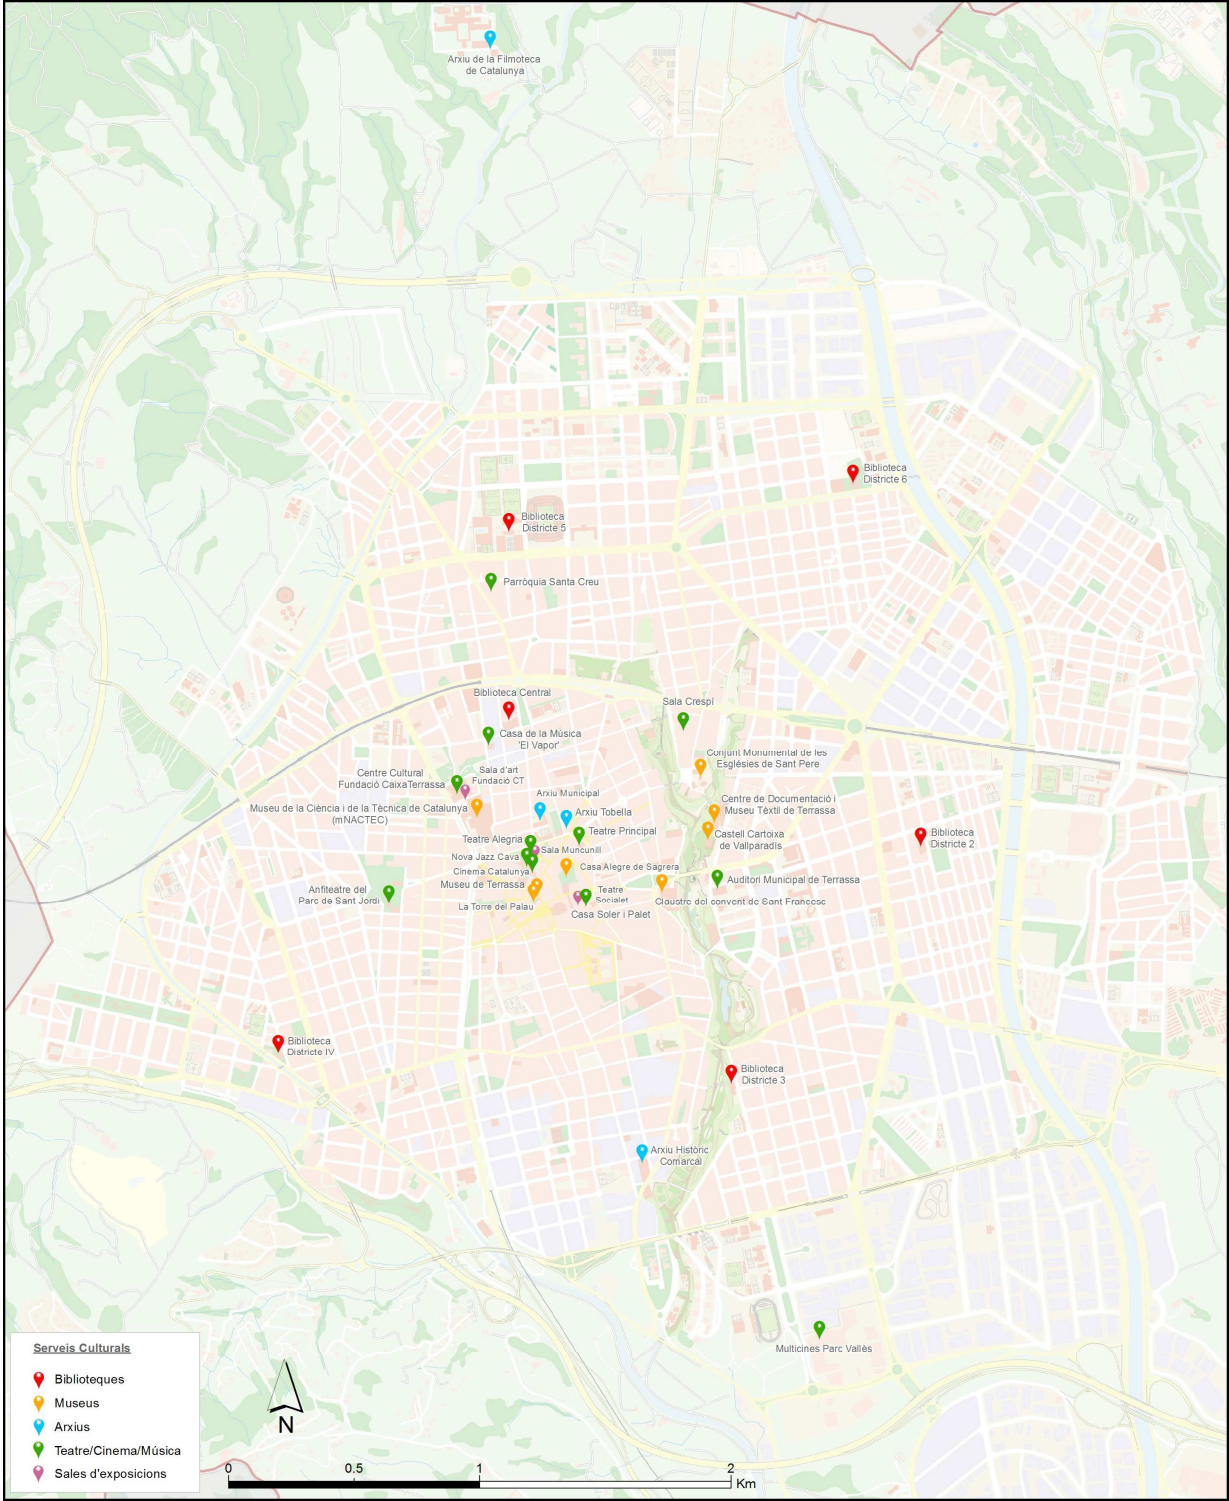

14.01  
Serveis culturals permanents  
2025

Font: Ajuntament de Terrassa, Servei de Sistemes d'Informació.