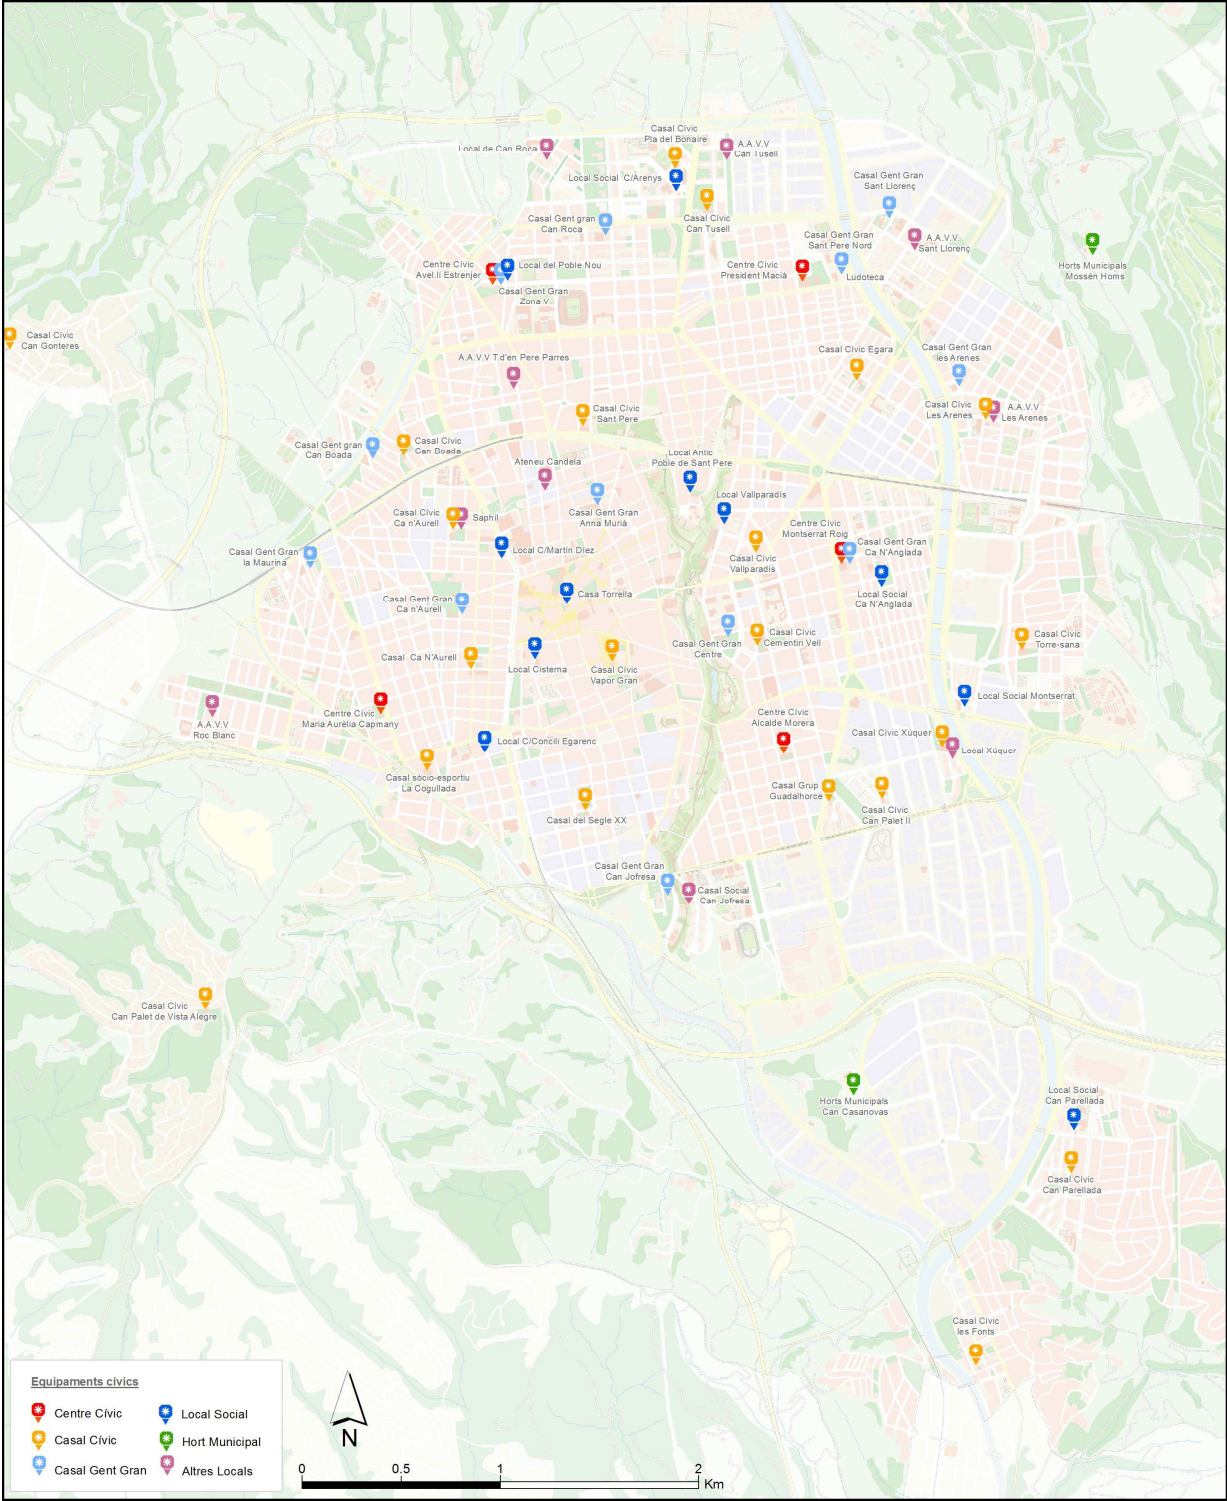

16.02
Equipaments cívics municipals
2025

Font: Ajuntament de Terrassa, Servei de Sistemes d'Informació.