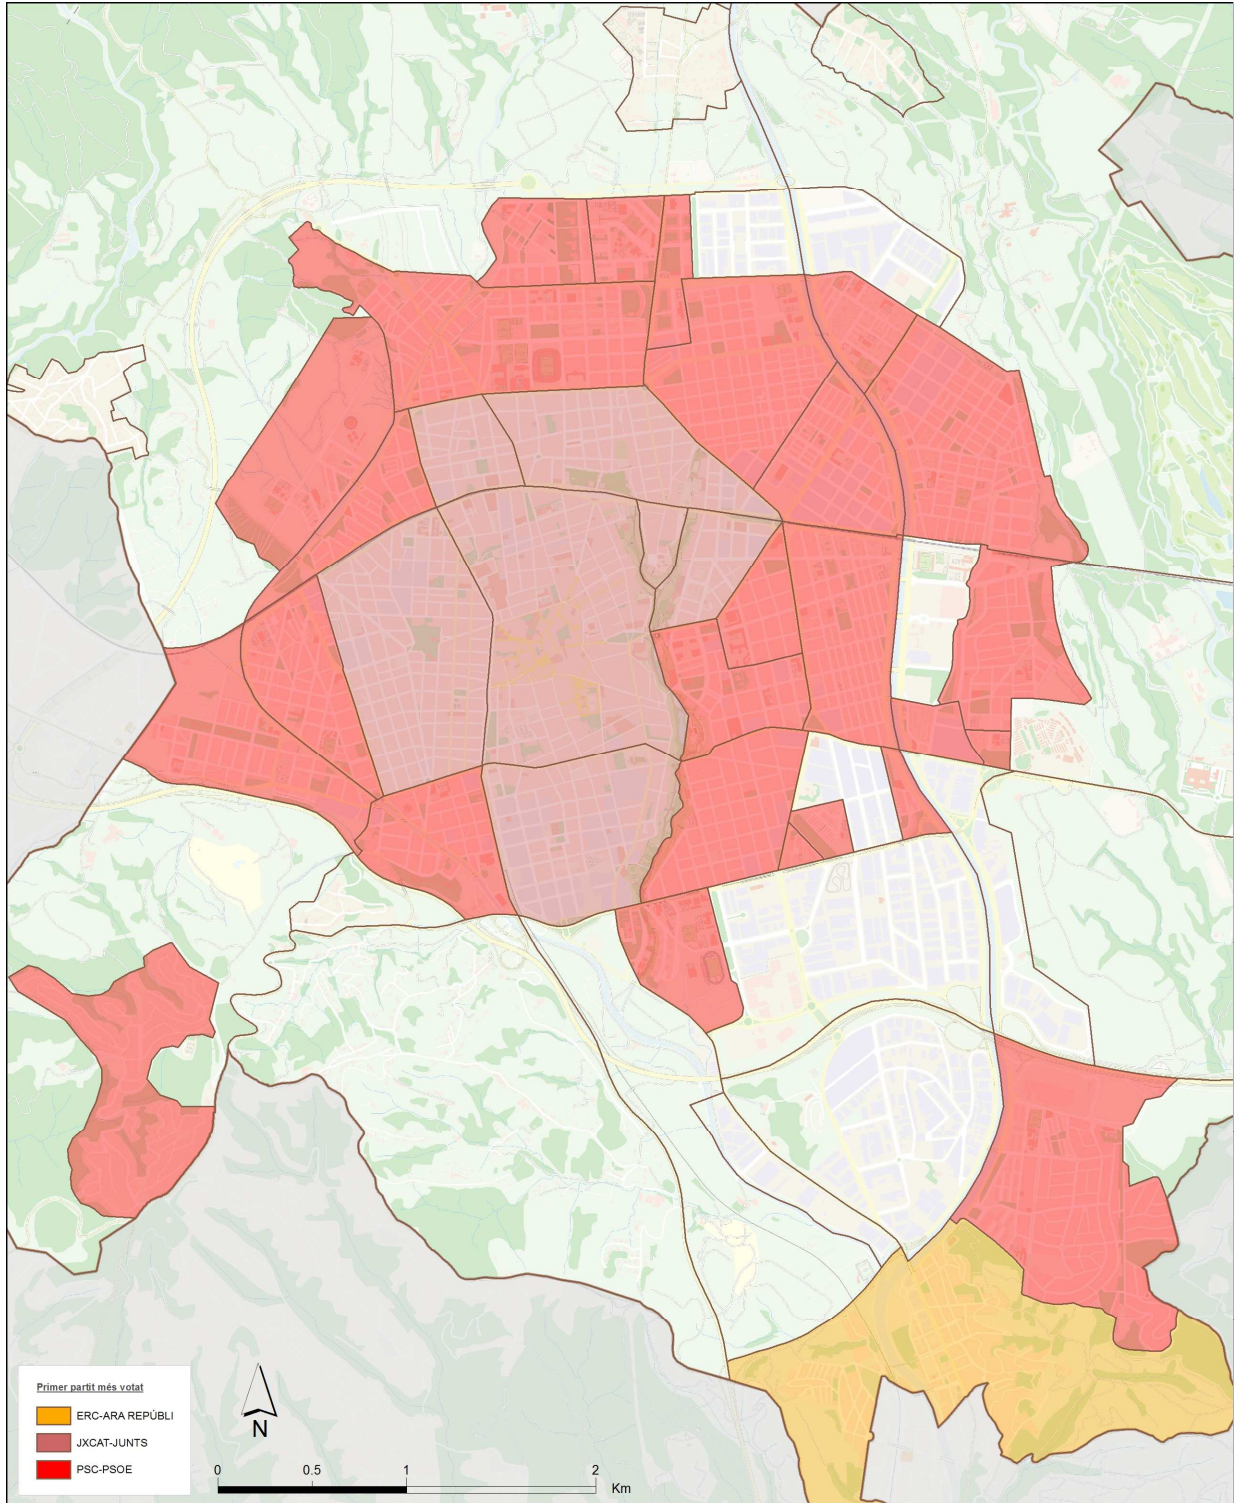

19.01.02

Eleccions al Parlament Europeu

Resultats. Primer partit més votat. Barris. 2019

Font: Ajuntament de Terrassa, Servei de Sistemes d'Informació.