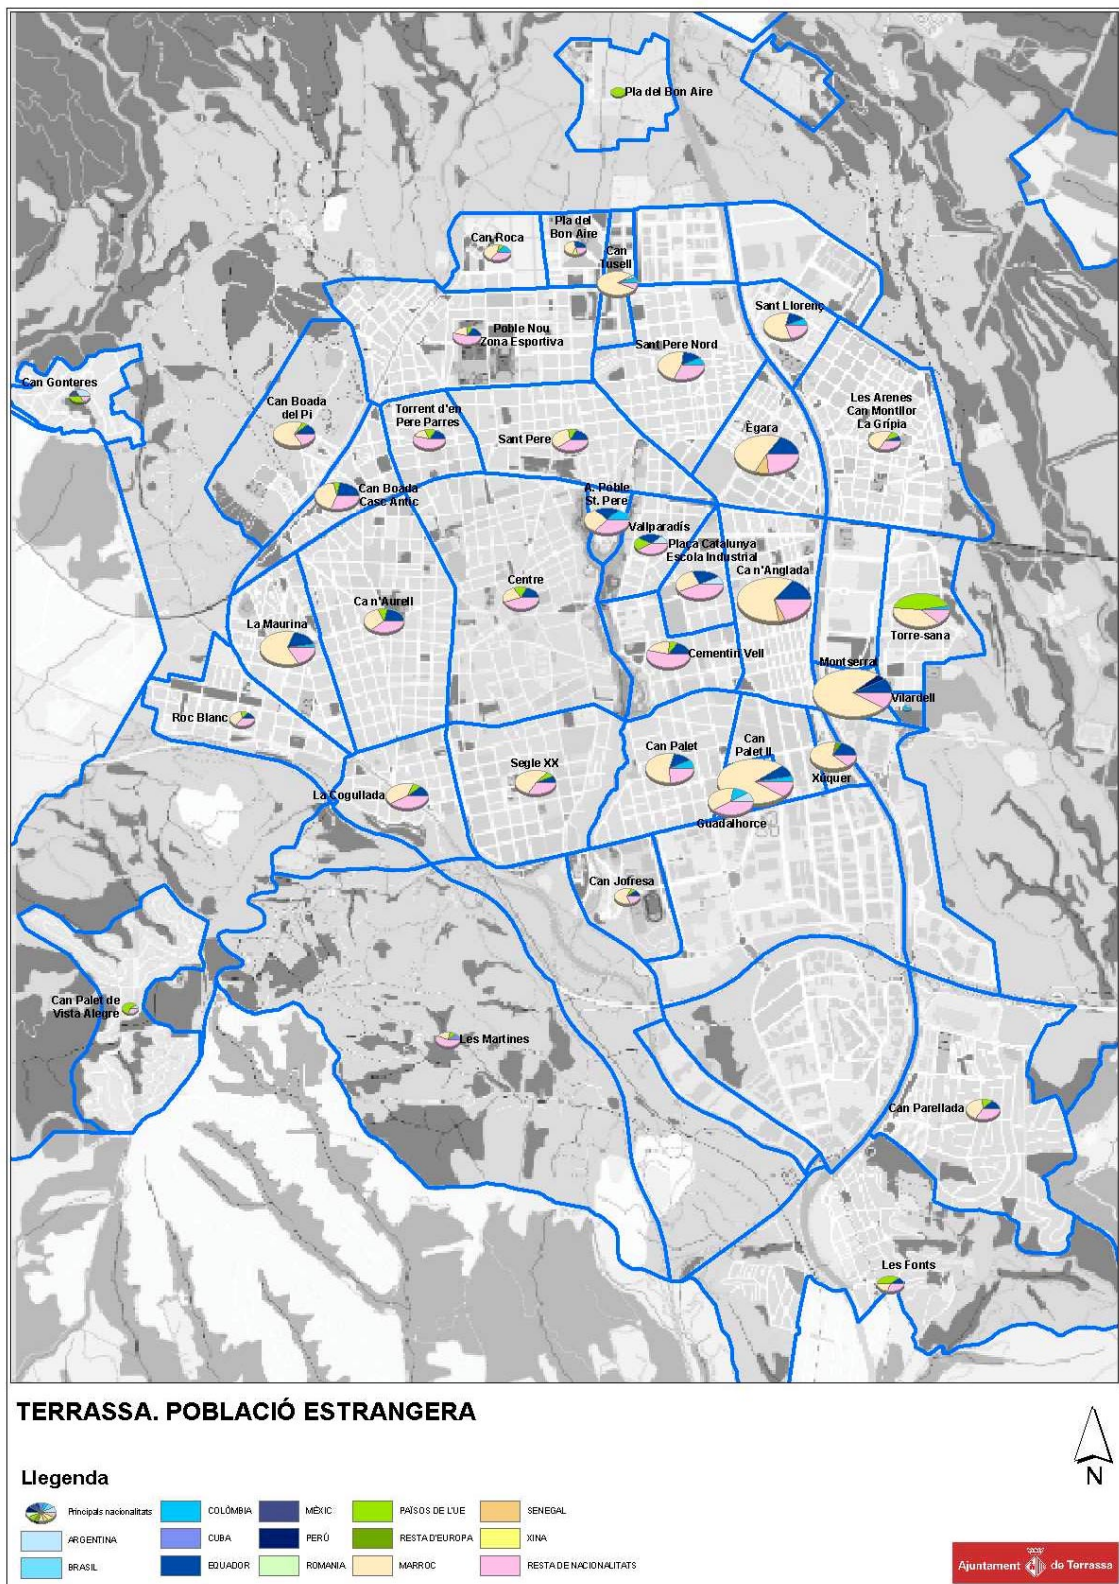

TERRASSA. POBLACIÓ ESTRANGERA

Llegenda

-  3 ESTRANGERS
-  3 NACIONALS

La taula següent mostra les dades més detalladament en termes absoluts i relatius: