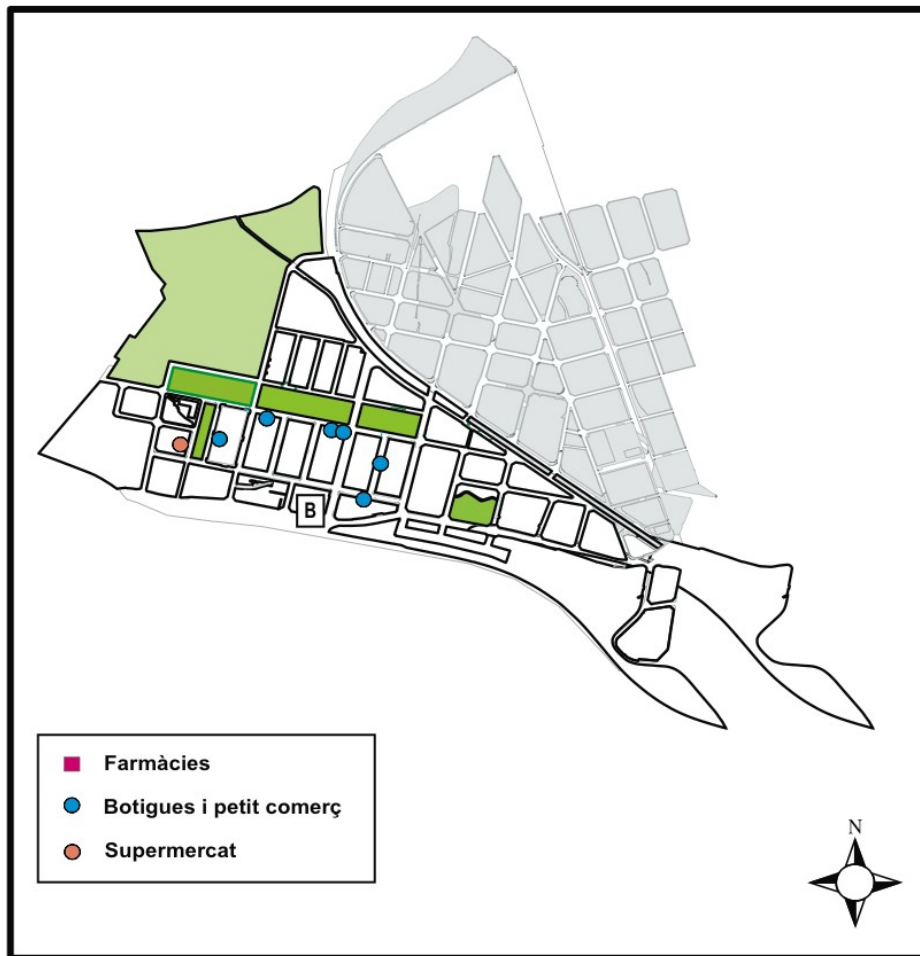

Font: Elaboració pròpia a partir de les bases cartogràfiques del Servei de Cartografia de Terrassa

Mapa A11. Comerços oberts a les 24:00h al barri Ègara

Mapa A12. Comerços oberts a les 04:00h al barri Ègara

Font: Elaboració pròpia a partir de les bases cartogràfiques del Servei de Cartografia de Terrassa

Mapa A13. Comerços oberts a les 08:00h al barri Roc Blanc

Mapa A14. Comerços oberts a les 12:00h al barri Roc Blanc

Font: Elaboració pròpia a partir de les bases cartogràfiques del Servei de Cartografia de Terrassa

Mapa A15. Comerços oberts a les 16:00h al barri Roc Blanc

Mapa A16. Comerços oberts a les 20:00h al barri Roc Blanc

Font: Elaboració pròpia a partir de les bases cartogràfiques del Servei de Cartografia de Terrassa

Mapa A17. Comerços oberts a les 24:00h al barri Roc Blanc

Mapa A18. Comerços oberts a les 04:00h al barri Roc Blanc