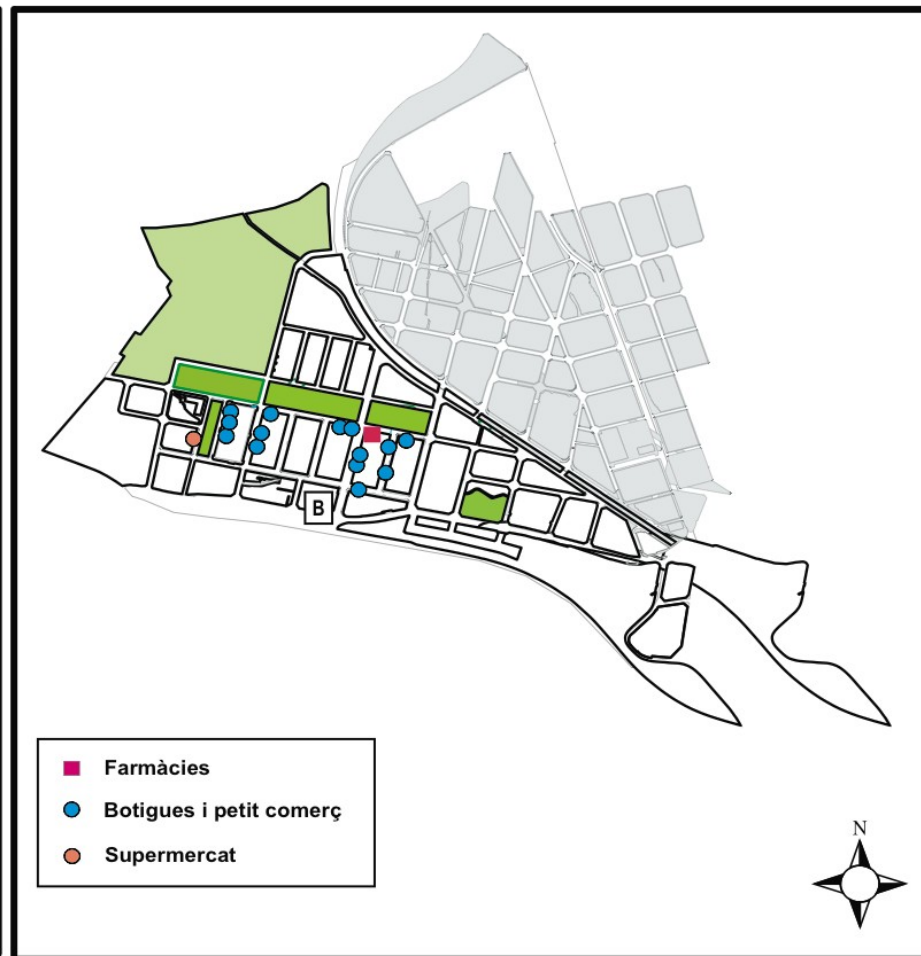

Font: Elaboració pròpia a partir de les bases cartogràfiques del Servei de Cartografia de Terrassa

Mapa A11. Comerços oberts a les 24:00h al barri Ègara

Mapa A12. Comerços oberts a les 04:00h al barri Ègara

Font: Elaboració pròpia a partir de les bases cartogràfiques del Servei de Cartografia de Terrassa

Mapa A13. Comerços oberts a les 08:00h al barri Roc Blanc

Mapa A14. Comerços oberts a les 12:00h al barri Roc Blanc

Font: Elaboració pròpia a partir de les bases cartogràfiques del Servei de Cartografia de Terrassa

Mapa A15. Comerços oberts a les 16:00h al barri Roc Blanc

Mapa A16. Comerços oberts a les 20:00h al barri Roc Blanc

Font: Elaboració pròpia a partir de les bases cartogràfiques del Servei de Cartografia de Terrassa

Mapa A17. Comerços oberts a les 24:00h al barri Roc Blanc

Mapa A18. Comerços oberts a les 04:00h al barri Roc Blanc