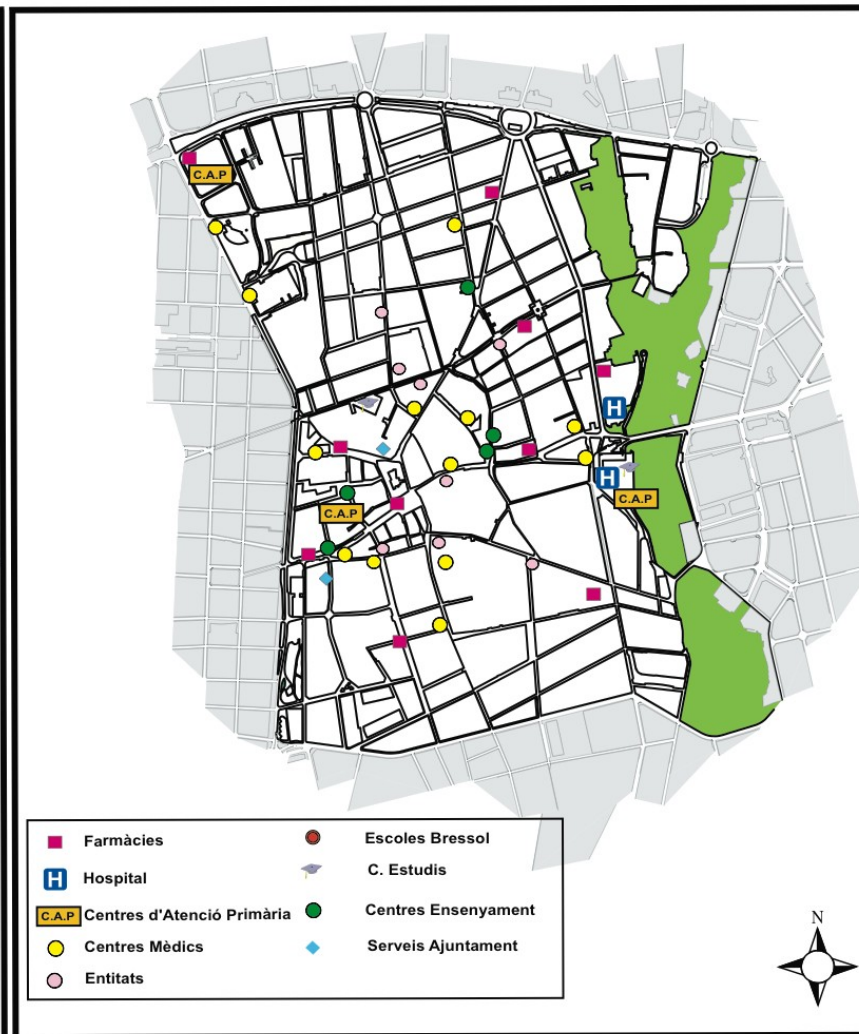

Mapa A17. Comerços oberts a les 24:00h. al barri Roc Blanc

Mapa A18. Comerços oberts a les 4:00h. al barri Roc Blanc

Mapa A1. Serveis oberts a les 8:00h al barri Centre

Mapa A2. Serveis oberts a les 12:00h al barri Centre

Font: Elaboració pròpia a partir de les bases cartogràfiques del Servei de Cartografia de Terrassa

Mapa A3. Serveis oberts a les 16:00h al barri Centre

Mapa A4. Serveis oberts a les 20:00h al barri Centre

Font: Elaboració pròpia a partir de les bases cartogràfiques del Servei de Cartografia de Terrassa

Mapa A5. Serveis oberts a les 24:00h al barri Centre

Mapa A6. Serveis oberts a les 04:00h al barri Centre

Font: Elaboració pròpia a partir de les bases cartogràfiques del Servei de Cartografia de Terrassa

Mapa A17. Comerços oberts a les 24:00h al barri Roc Blanc

Mapa A18. Comerços oberts a les 04:00h al barri Roc Blanc