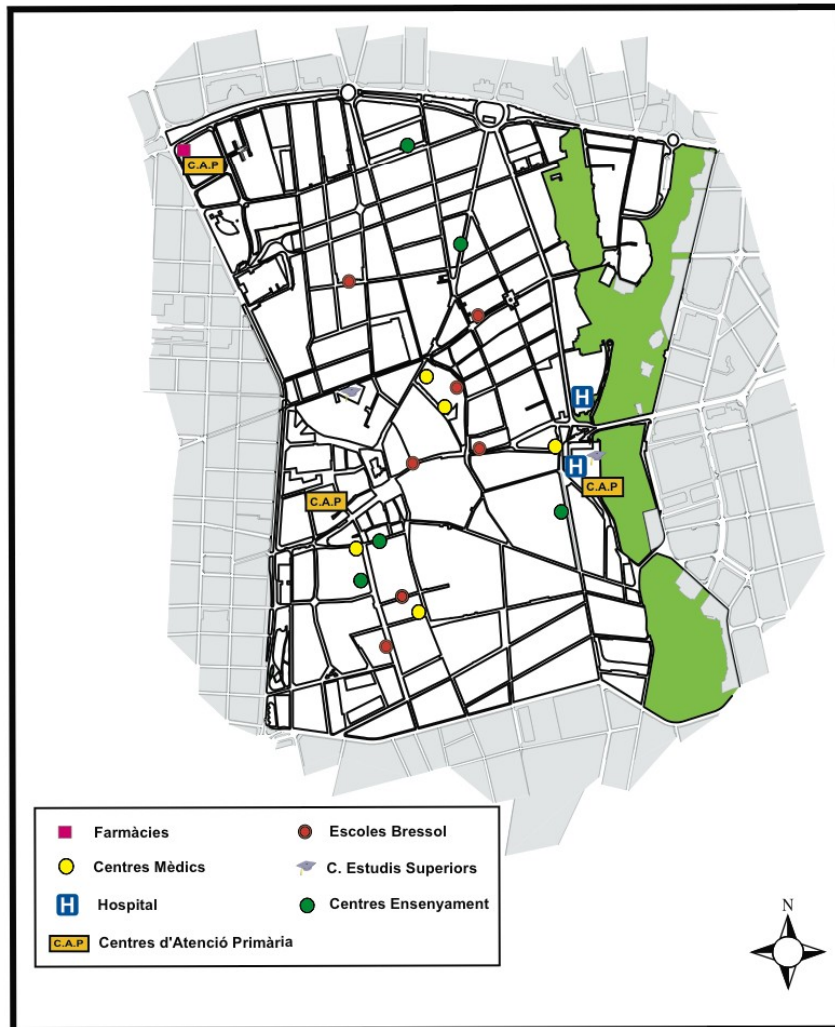

Mapa A13. Comerços oberts a les 8:00h. al barri Roc Blanc

Mapa A14. Comerços oberts a les 12:00h. al barri Roc Blanc

Mapa A15. Comerços oberts a les 16:00h. al barri Roc Blanc

Mapa A16. Comerços oberts a les 20:00h. al barri Roc Blanc

Mapa A17. Comerços oberts a les 24:00h. al barri Roc Blanc

Mapa A18. Comerços oberts a les 4:00h. al barri Roc Blanc

Mapa A1. Serveis oberts a les 8:00h al barri Centre

Mapa A2. Serveis oberts a les 12:00h al barri Centre

Font: Elaboració pròpia a partir de les bases cartogràfiques del Servei de Cartografia de Terrassa

Mapa A3. Serveis oberts a les 16:00h al barri Centre

Mapa A4. Serveis oberts a les 20:00h al barri Centre

Font: Elaboració pròpia a partir de les bases cartogràfiques del Servei de Cartografia de Terrassa

Mapa A17. Comerços oberts a les 24:00h al barri Roc Blanc

Mapa A18. Comerços oberts a les 04:00h al barri Roc Blanc