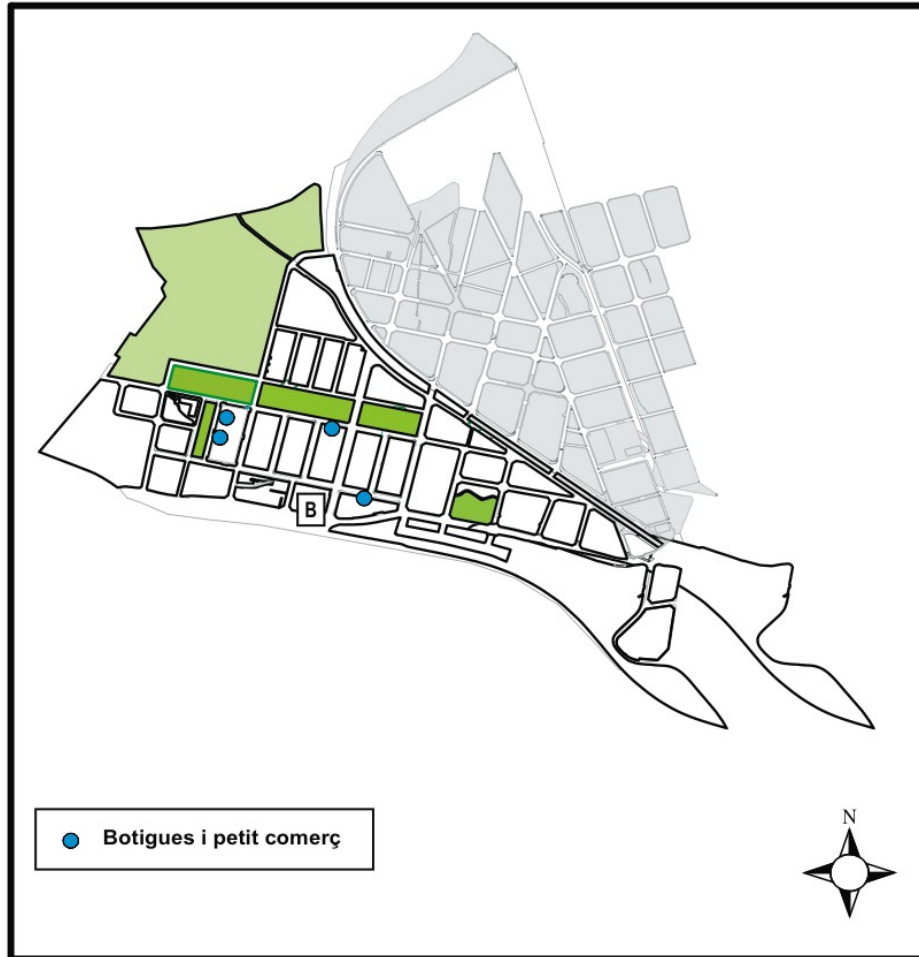

Font: Elaboració pròpia a partir de les bases cartogràfiques del Servei de Cartografia de Terrassa

Mapa A7. Comerços oberts a les 08:00h al barri Ègara

Mapa A8. Comerços oberts a les 12:00h al barri Ègara

Font: Elaboració pròpia a partir de les bases cartogràfiques del Servei de Cartografia de Terrassa

Mapa A9. Comerços oberts a les 16:00h al barri Ègara

Mapa A10. Comerços oberts a les 20:00h al barri Ègara

Font: Elaboració pròpia a partir de les bases cartogràfiques del Servei de Cartografia de Terrassa

Mapa A11. Comerços oberts a les 24:00h al barri Ègara

Mapa A12. Comerços oberts a les 04:00h al barri Ègara

Font: Elaboració pròpia a partir de les bases cartogràfiques del Servei de Cartografia de Terrassa

Mapa A13. Comerços oberts a les 08:00h al barri Roc Blanc

Mapa A14. Comerços oberts a les 12:00h al barri Roc Blanc