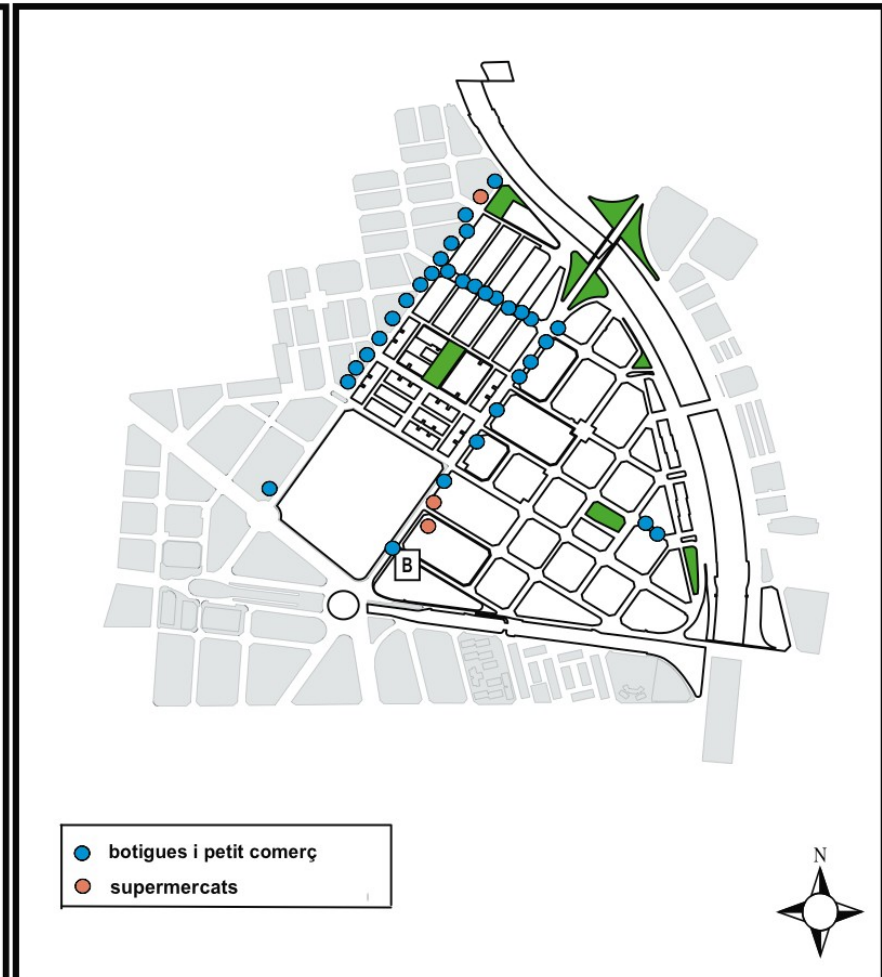

Mapa A17. Comerços oberts a les 24:00h. al barri Roc Blanc

Mapa A18. Comerços oberts a les 4:00h. al barri Roc Blanc

Mapa A1. Serveis oberts a les 8:00h al barri Centre

Mapa A2. Serveis oberts a les 12:00h al barri Centre

Font: Elaboració pròpia a partir de les bases cartogràfiques del Servei de Cartografia de Terrassa

Mapa A7. Comerços oberts a les 08:00h al barri Ègara

Mapa A8. Comerços oberts a les 12:00h al barri Ègara

Font: Elaboració pròpia a partir de les bases cartogràfiques del Servei de Cartografia de Terrassa

Mapa A9. Comerços oberts a les 16:00h al barri Ègara

Mapa A10. Comerços oberts a les 20:00h al barri Ègara

Font: Elaboració pròpia a partir de les bases cartogràfiques del Servei de Cartografia de Terrassa

Mapa A11. Comerços oberts a les 24:00h al barri Ègara

Mapa A12. Comerços oberts a les 04:00h al barri Ègara