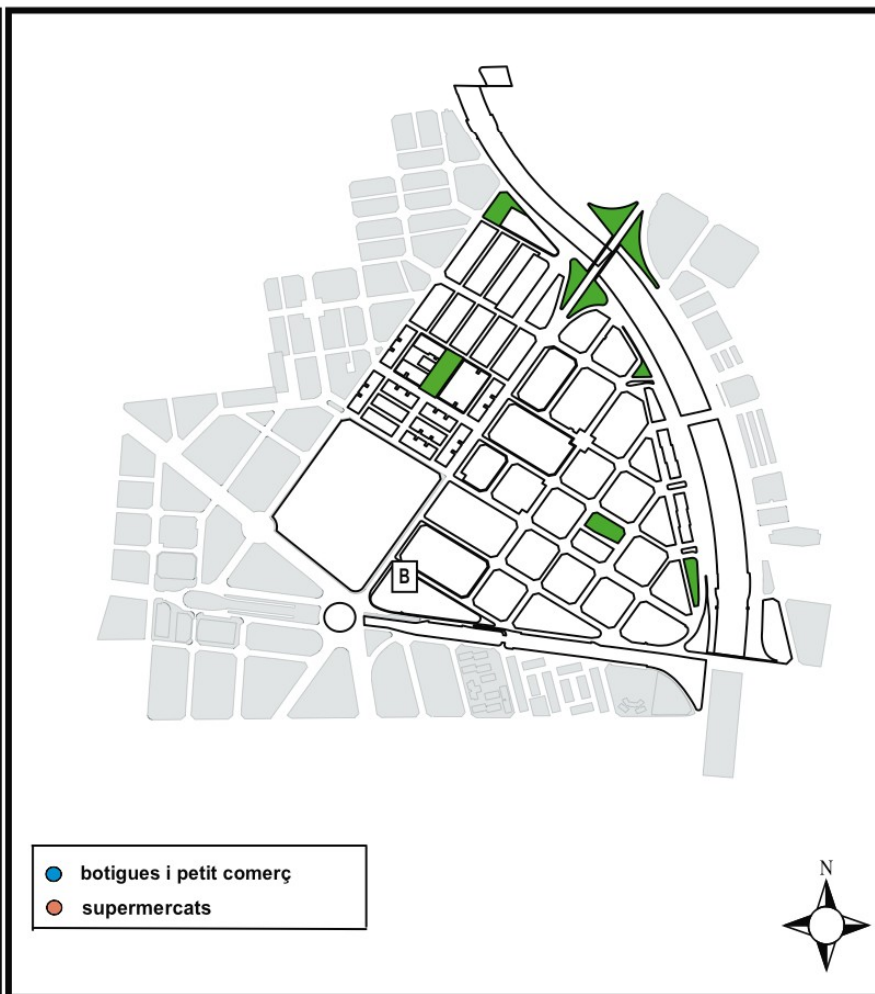

Font: Elaboració pròpia a partir de les bases cartogràfiques del Servei de Cartografia de Terrassa

Mapa A7. Comerços oberts a les 08:00h al barri Ègara

Mapa A8. Comerços oberts a les 12:00h al barri Ègara

Font: Elaboració pròpia a partir de les bases cartogràfiques del Servei de Cartografia de Terrassa

Mapa A9. Comerços oberts a les 16:00h al barri Ègara

Mapa A10. Comerços oberts a les 20:00h al barri Ègara

Font: Elaboració pròpia a partir de les bases cartogràfiques del Servei de Cartografia de Terrassa

Mapa A11. Comerços oberts a les 24:00h al barri Ègara

Mapa A12. Comerços oberts a les 04:00h al barri Ègara

Font: Elaboració pròpia a partir de les bases cartogràfiques del Servei de Cartografia de Terrassa

Mapa A13. Comerços oberts a les 08:00h al barri Roc Blanc

Mapa A14. Comerços oberts a les 12:00h al barri Roc Blanc