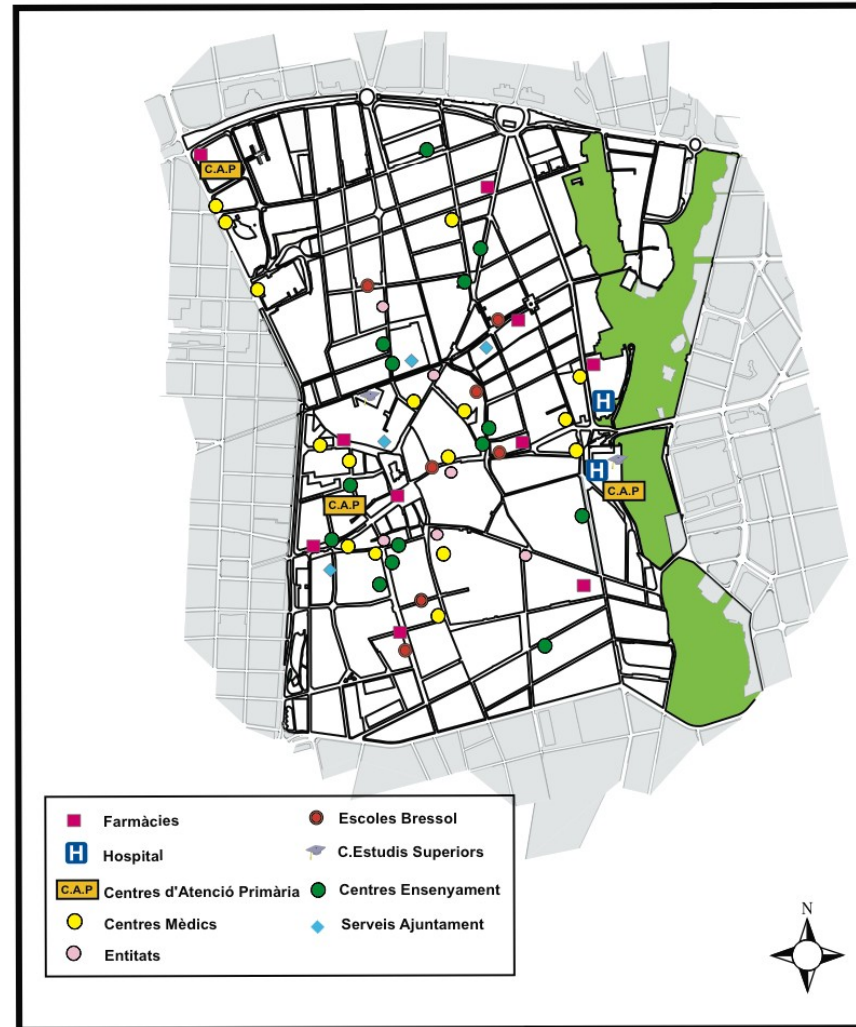

Mapa A13. Comerços oberts a les 8:00h. al barri Roc Blanc

Mapa A14. Comerços oberts a les 12:00h. al barri Roc Blanc

Mapa A15. Comerços oberts a les 16:00h. al barri Roc Blanc

Mapa A16. Comerços oberts a les 20:00h. al barri Roc Blanc

Mapa A17. Comerços oberts a les 24:00h. al barri Roc Blanc

Mapa A18. Comerços oberts a les 4:00h. al barri Roc Blanc

Mapa A1. Serveis oberts a les 8:00h al barri Centre

Mapa A2. Serveis oberts a les 12:00h al barri Centre

Font: Elaboració pròpia a partir de les bases cartogràfiques del Servei de Cartografia de Terrassa

Mapa A3. Serveis oberts a les 16:00h al barri Centre

Mapa A4. Serveis oberts a les 20:00h al barri Centre

Font: Elaboració pròpia a partir de les bases cartogràfiques del Servei de Cartografia de Terrassa

Mapa A17. Comerços oberts a les 24:00h al barri Roc Blanc

Mapa A18. Comerços oberts a les 04:00h al barri Roc Blanc