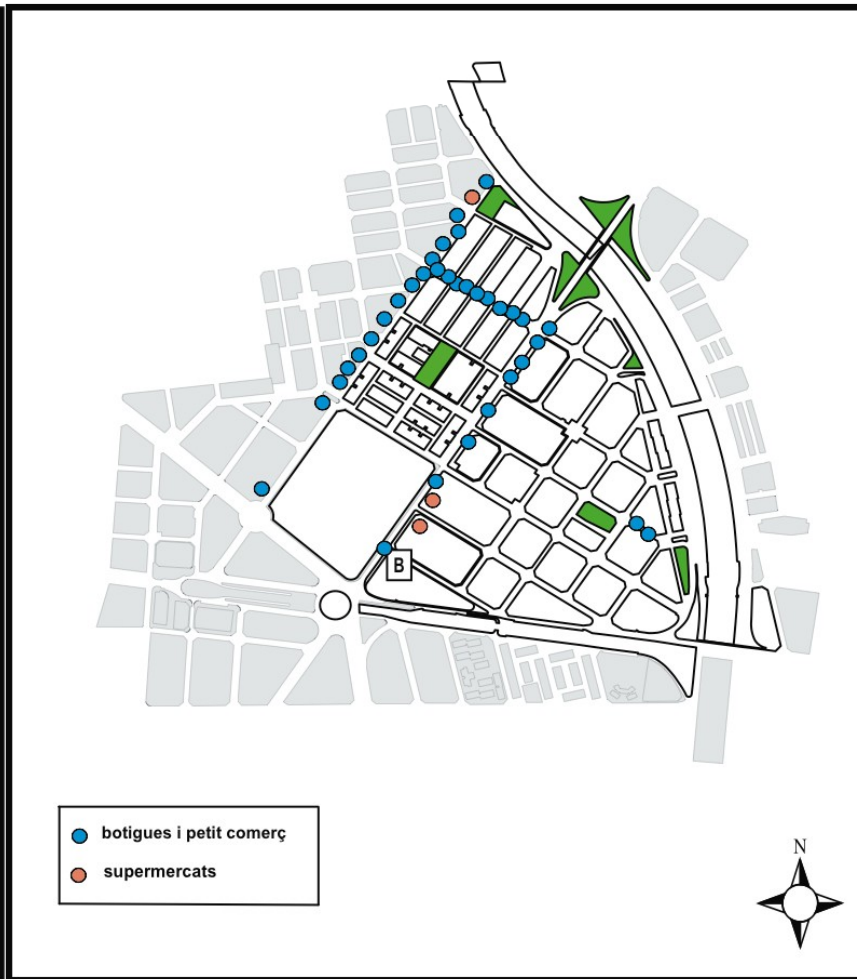

Mapa A17. Comerços oberts a les 24:00h. al barri Roc Blanc

Mapa A18. Comerços oberts a les 4:00h. al barri Roc Blanc

Mapa A1. Serveis oberts a les 8:00h al barri Centre

Mapa A2. Serveis oberts a les 12:00h al barri Centre

Font: Elaboració pròpia a partir de les bases cartogràfiques del Servei de Cartografia de Terrassa

Mapa A5. Serveis oberts a les 24:00h al barri Centre

Mapa A6. Serveis oberts a les 04:00h al barri Centre

Font: Elaboració pròpia a partir de les bases cartogràfiques del Servei de Cartografia de Terrassa

Mapa A7. Comerços oberts a les 08:00h al barri Ègara

Mapa A8. Comerços oberts a les 12:00h al barri Ègara

Font: Elaboració pròpia a partir de les bases cartogràfiques del Servei de Cartografia de Terrassa

Mapa A9. Comerços oberts a les 16:00h al barri Ègara

Mapa A10. Comerços oberts a les 20:00h al barri Ègara