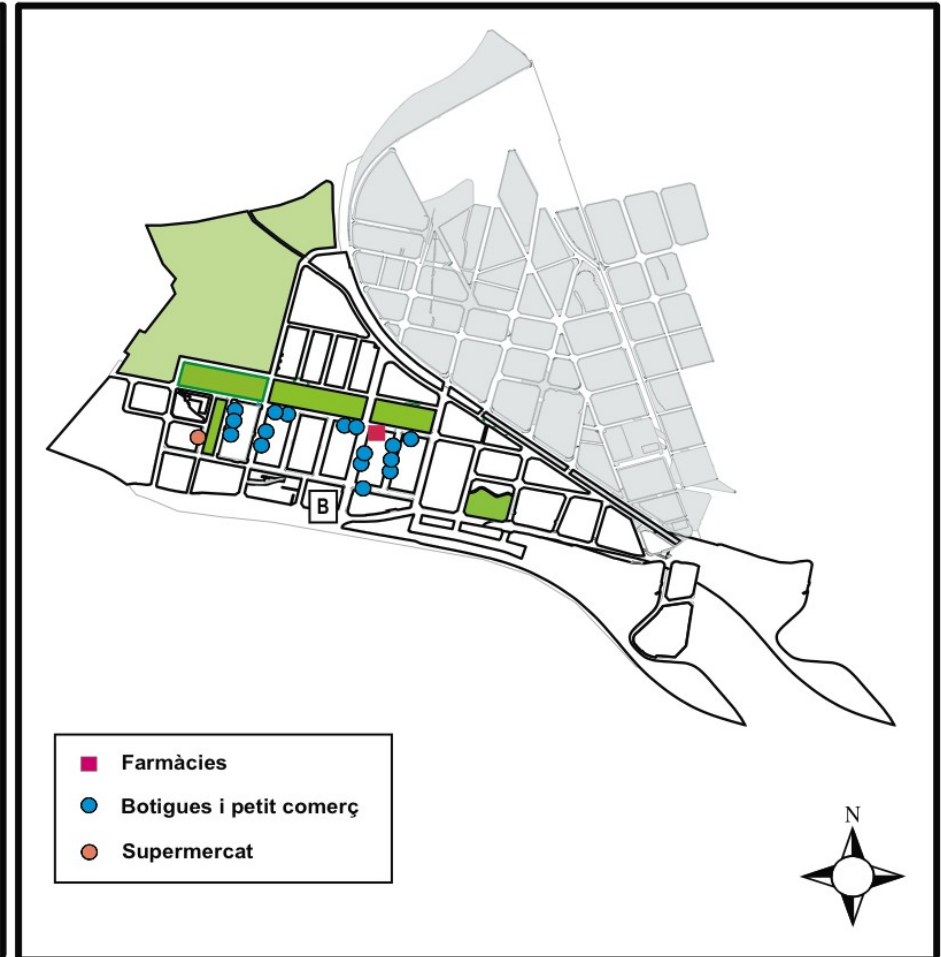

Font: Elaboració pròpia a partir de les bases cartogràfiques del Servei de Cartografia de Terrassa

Mapa A7. Comerços oberts a les 08:00h al barri Ègara

Mapa A8. Comerços oberts a les 12:00h al barri Ègara

Font: Elaboració pròpia a partir de les bases cartogràfiques del Servei de Cartografia de Terrassa

Mapa A9. Comerços oberts a les 16:00h al barri Ègara

Mapa A10. Comerços oberts a les 20:00h al barri Ègara

Font: Elaboració pròpia a partir de les bases cartogràfiques del Servei de Cartografia de Terrassa

Mapa A11. Comerços oberts a les 24:00h al barri Ègara

Mapa A12. Comerços oberts a les 04:00h al barri Ègara

Font: Elaboració pròpia a partir de les bases cartogràfiques del Servei de Cartografia de Terrassa

Mapa A13. Comerços oberts a les 08:00h al barri Roc Blanc

Mapa A14. Comerços oberts a les 12:00h al barri Roc Blanc