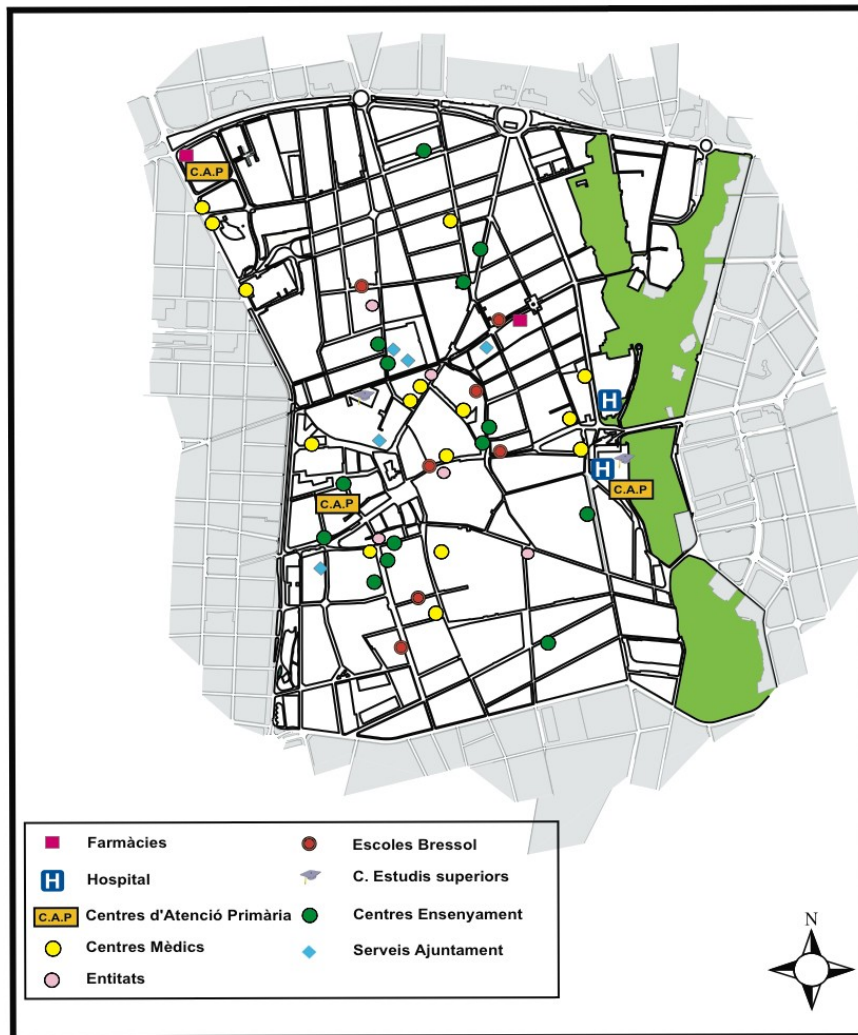

Mapa A17. Comerços oberts a les 24:00h. al barri Roc Blanc

Mapa A18. Comerços oberts a les 4:00h. al barri Roc Blanc

Mapa A1. Serveis oberts a les 8:00h al barri Centre

Mapa A2. Serveis oberts a les 12:00h al barri Centre

Font: Elaboració pròpia a partir de les bases cartogràfiques del Servei de Cartografia de Terrassa

Mapa A3. Serveis oberts a les 16:00h al barri Centre

Mapa A4. Serveis oberts a les 20:00h al barri Centre

Font: Elaboració pròpia a partir de les bases cartogràfiques del Servei de Cartografia de Terrassa

Mapa A5. Serveis oberts a les 24:00h al barri Centre

Mapa A6. Serveis oberts a les 04:00h al barri Centre

Font: Elaboració pròpia a partir de les bases cartogràfiques del Servei de Cartografia de Terrassa

Mapa A17. Comerços oberts a les 24:00h al barri Roc Blanc

Mapa A18. Comerços oberts a les 04:00h al barri Roc Blanc