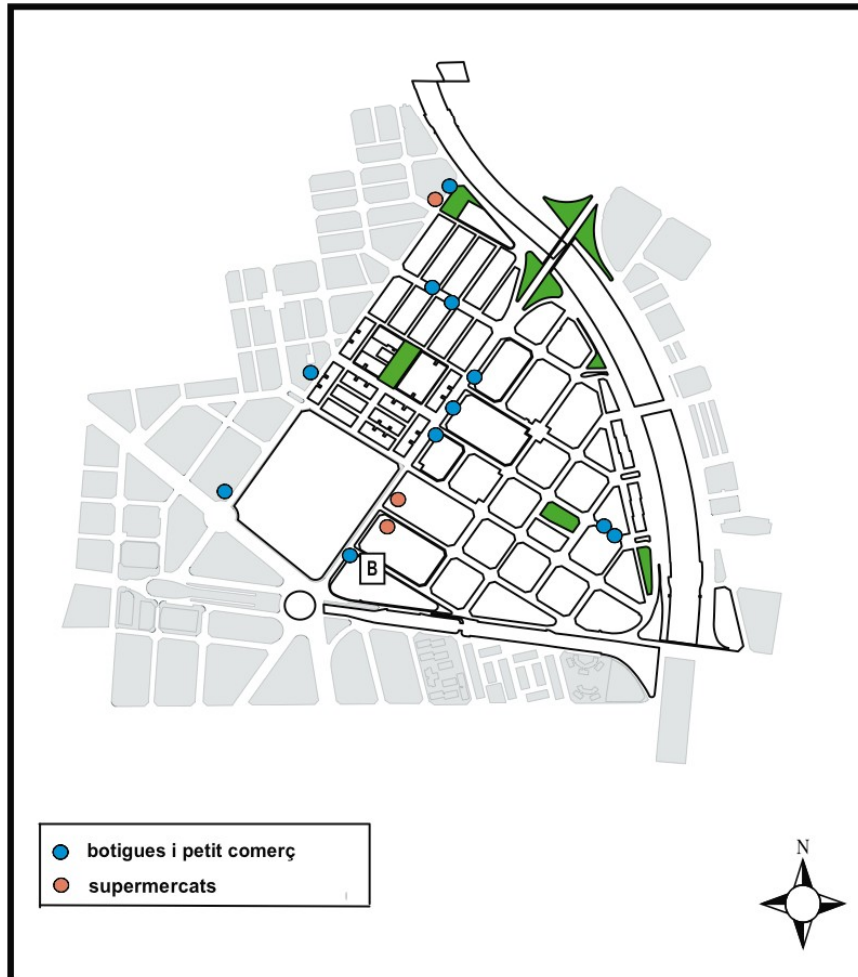

Mapa A17. Comerços oberts a les 24:00h. al barri Roc Blanc

Mapa A18. Comerços oberts a les 4:00h. al barri Roc Blanc

Mapa A1. Serveis oberts a les 8:00h al barri Centre

Mapa A2. Serveis oberts a les 12:00h al barri Centre

Font: Elaboració pròpia a partir de les bases cartogràfiques del Servei de Cartografia de Terrassa

Mapa A7. Comerços oberts a les 08:00h al barri Ègara

Mapa A8. Comerços oberts a les 12:00h al barri Ègara

Font: Elaboració pròpia a partir de les bases cartogràfiques del Servei de Cartografia de Terrassa

Mapa A9. Comerços oberts a les 16:00h al barri Ègara

Mapa A10. Comerços oberts a les 20:00h al barri Ègara

Font: Elaboració pròpia a partir de les bases cartogràfiques del Servei de Cartografia de Terrassa

Mapa A11. Comerços oberts a les 24:00h al barri Ègara

Mapa A12. Comerços oberts a les 04:00h al barri Ègara