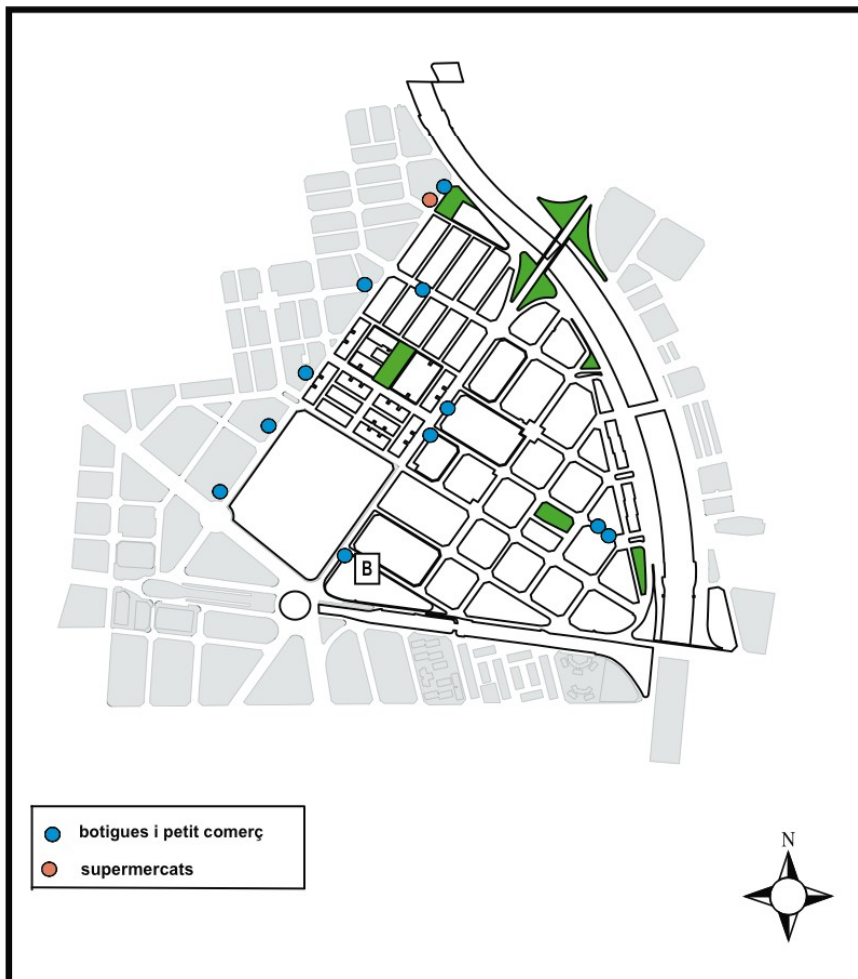

Mapa A17. Comerços oberts a les 24:00h. al barri Roc Blanc

Mapa A18. Comerços oberts a les 4:00h. al barri Roc Blanc

Mapa A1. Serveis oberts a les 8:00h al barri Centre

Mapa A2. Serveis oberts a les 12:00h al barri Centre

Font: Elaboració pròpia a partir de les bases cartogràfiques del Servei de Cartografia de Terrassa

Mapa A5. Serveis oberts a les 24:00h al barri Centre

Mapa A6. Serveis oberts a les 04:00h al barri Centre

Font: Elaboració pròpia a partir de les bases cartogràfiques del Servei de Cartografia de Terrassa

Mapa A7. Comerços oberts a les 08:00h al barri Ègara

Mapa A8. Comerços oberts a les 12:00h al barri Ègara

Font: Elaboració pròpia a partir de les bases cartogràfiques del Servei de Cartografia de Terrassa

Mapa A9. Comerços oberts a les 16:00h al barri Ègara

Mapa A10. Comerços oberts a les 20:00h al barri Ègara